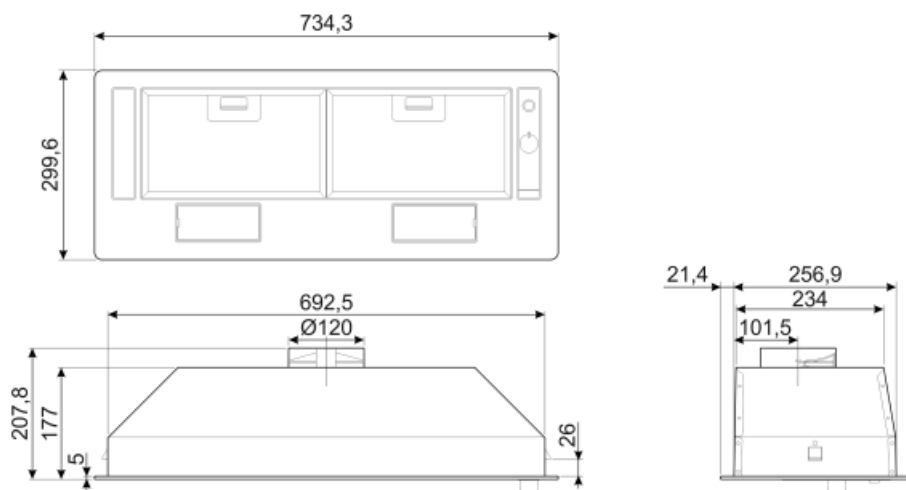

Hastighet 1	288	62
Hastighet 2	340	66
Hastighet 3	368	67

Kapasitets-/energetikett

Årlig Effektivt Forbruk (AEChood)	71 kWh/a	Airbourne akustisk A-veid lydeffektnivå Emission på minimum hastighet (SPEmin)	62 dBA
Energi effektivitets klasse (EEC)	D	Airbourne akustisk A-veid lydeffektnivå Emission på minimum hastighet (SPEmax)	67 dBA
Flytende Dynamisk Effektivitet (FDE)	11	Tidsøkning faktor (F)	1,6
Flytende Dynamisk Effektivitet (FDEC)	E	Energi effektivitetsindeks for stekeovn 1	87,3
Belysning Effektivitet (LE)	12,1 lux/W	Målt lufttrykk på beste effektssgrad (QBEP)	206 m³/h
Belysning Effektivitet klasse (LEC)	D	Målt lufttrykk på beste effektssgrad (QBEP)	218 Pa
Fett filtreringsutbytte (GFE)	66 %	Målt strøm på beste virkningsgrad	113 W
Fettfiltrering effektivitetsklasse (GFE)	D	Normal styrke på lyssystem (WI)	6 W
Luftflyt ved mininum fart (Qmin)	290 m³/h	Gjennomsnittlig belysning av lyset på kokeflaten (emiddle)	73 lux
Luftmengde ved maksimal hastighet (Qmax)	368 m³/h	Lydstyrke nivå på høyeste styrke (Lwa)	67 dBA

Elektrisk tilkobling

Elektrisk tilkoblingseffekt	146 W	Frekvens	50-60 Hz
Spenning	220-240 V	Lengde på ledning	1500 mm