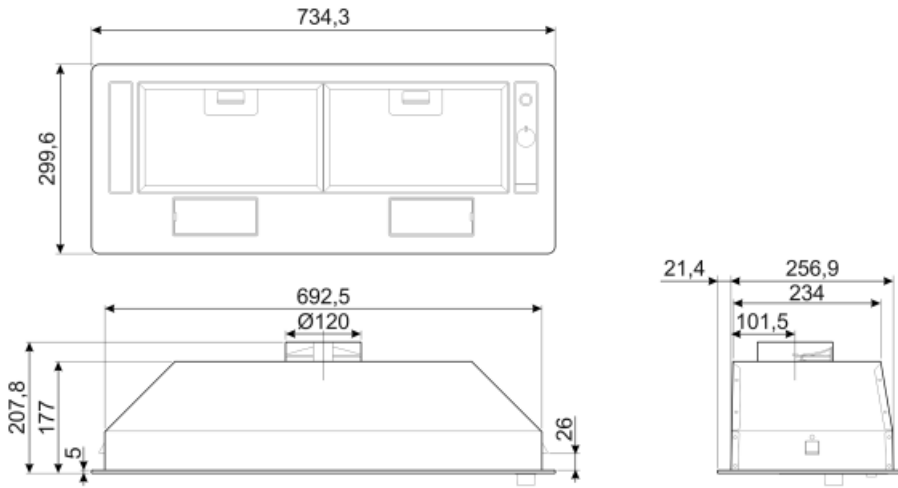

Hastighet 1	288	62
Hastighet 2	340	66
Hastighet 3	368	67

Kapacitet/energietikett

Årlig effektförbrukning (AEChood)	71 kWh/a	Luftburet akustiskt buller för A-viktade ljudeffektsutsläpp vid min.hastighet (SPEmin)	62 dB(A)
Energiklass (EEC)	D	Luftburet akustiskt buller för A-viktade ljudeffektutsläpp vid maxhastighet (SPEmax)	67 dB(A)
Flödesdynamisk effektivitet (FDE)	11	Tidsökningsfaktor (F)	1.6
Flödesdynamisk effektivitetsklass (FDEC)	E	Energieffektivitetsindex	87.3
Ljuseffektivitet (LE)	12.1 lux/W	Mest effektiva luftflöde (Qbep)	206 m³/h
Ljuseffektivitetsklass (LEC)	D	Uppmätt lufttryck vid bästa effektivitetsposition (Pbep)	218 Pa
Fettfiltreringseffektivitet (GFE)	66 %	Uppmätt elförbrukning vid bästa effektivitetspunkt (Wbep)	113 W
Fettfiltreringseffektivitetsklass (GFEC)	D	Ljusets anslutningseffekt (WI)	6 W
Luftflöde, min.hastighet (Qmin)	290 m³/h	Genomsnittligt ljus från ljuskälla på tillagningsyta (Emiddle)	73 lux
Luftflöde vid maxhastighet (Qmax)	368 m³/h	Ljudtryck vid högsta läge (Lwa)	67 dB(A)

Elektrisk anslutning

Anslutningseffekt	146 W	Frekvens	50-60 Hz
Spänning	220-240 V	Sladdens längd	1500 mm