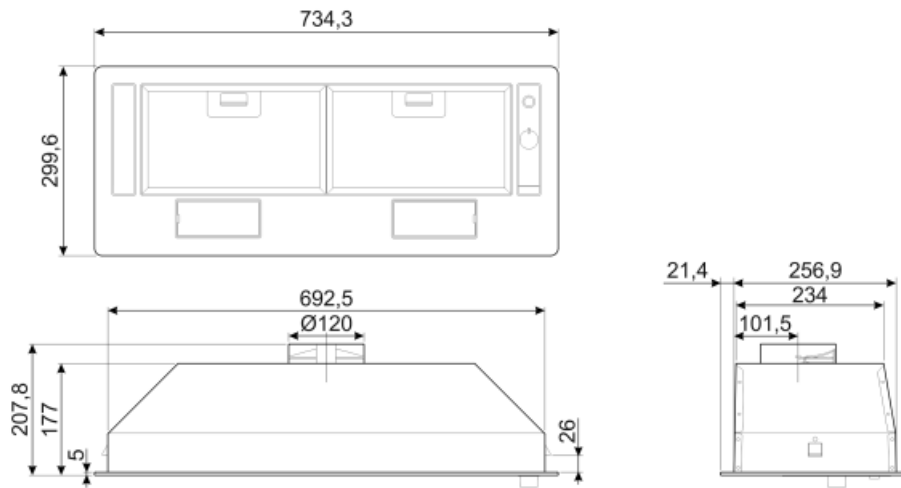

Зворотній клапан

Так

	Максимальна продуктивність (IEC 61591) [м³/ч]	Рівень шуму IEC 60704-2-13 [дБ(А)]
1-ша швидкість	288	62
2-га швидкість	340	66
3-тя швидкість	368	67

Продуктивність/ Енергоспоживання

Щорічне енергоспоживання (AEC_{hood})	71 кВт/год	Акустичний тиск на мінімальній швидкості	62 дБ(А)
Клас енергоефективності	D	Акустичний тиск на максимальній швидкості	67 дБ(А)
Гідродинамічна ефективність	11	Час збільшення коефіцієнта (F)	1.6
Клас ефективності флюїдодинаміки (FDEC)	E	Клас енергоефективності	87.3
Ефективність освітлення	12.1 lux/W	Вимір швидкості потоку повітря з точки зору кращої енергоефективності	206 м³/ч
Клас ефективності освітлення	D	Вимірювання тиску повітря з точки зору кращої енергоефективності	218 Pa
Ефективність жирової фільтрації	66 %	Вимір вхідної електричної потужності з точки зору кращої енергоефективності	113 Вт
Клас жиरोуловлюючої ефективності	D	Нормальна потужність системи освітлення	6 Вт
Продуктивність на мінімальній швидкості	290 м³/ч	Середня освітленість варильної поверхні	73 lux
Продуктивність на максимальній швидкості	368 м³/ч	Максимальний рівень шуму	67 дБ(А)

Електричне підключення

Потужність підключення	146 Вт	Частота струму (Гц)	50-60 Гц
Напруга	220-240 В	Довжина електричного кабелю	1500 мм