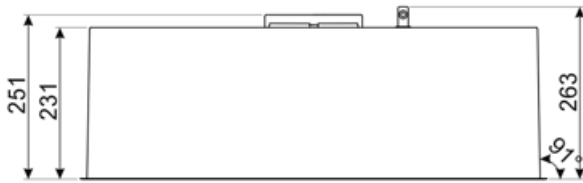

מסנן פחם

No

מאריך ארובה

No

שלט רחוק

No

פתח אוורור

No