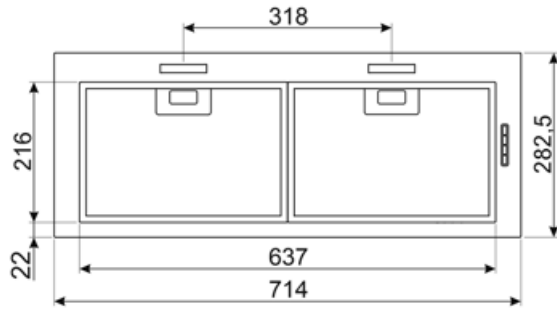

מסנן פחם

No

מאריך ארובה

No

שלט רחוק

No

פתח אוורור

No