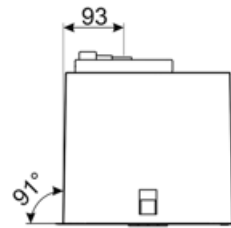

מסנן פחם

No

מאריך ארובה

No

שלט רחוק

No

פתח אוורור

No