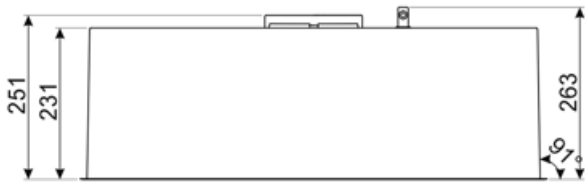

חיבור חשמלי

דירוג חיבור חשמלי מתח	285 W 220-240 V	תדר (Hz)	50-60 Hz
		אורך כבל חשמל	1000 mm

זמין גם

Alternative colours available	No
-------------------------------	----

אביזרים אופציונליים

מסנן פחם שלט רחוק	No	מאריך ארוכה פתח אזור	No
	No		No