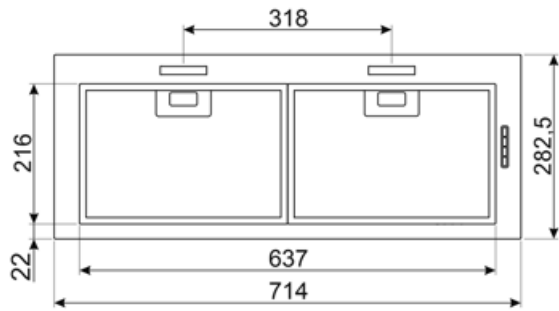

חיבור חשמלי

דירוג חיבור חשמלי מתח	285 W 220-240 V	תדר (Hz)	50-60 Hz
		אורך כבל חשמל	1000 mm

זמין גם

Alternative colours available	No
-------------------------------	----

אביזרים אופציונליים

מסנן פחם שלט רחוק	No	מאריך ארוכה פתח אזור	No
	No		No