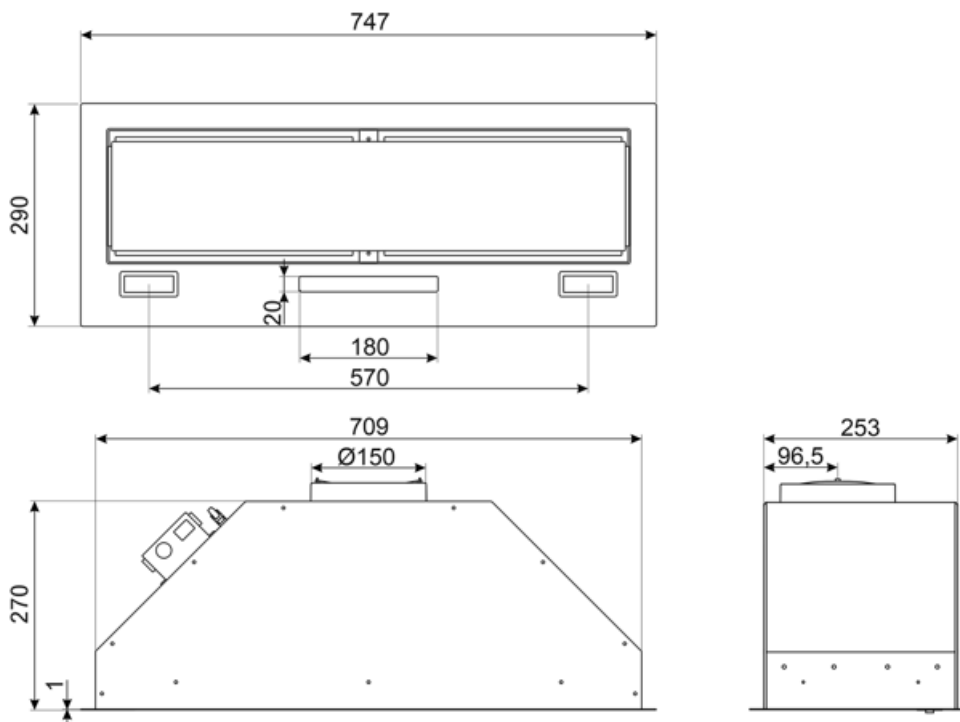

Dimmerfunctie	Ja	Afvoer	150 mm
Temperatuur licht aanpasbaar	2700° - 4000° °K	Minimale afstand vanaf gasfornuis	650 mm
Capaciteit P0	730 m³/h	Minimale afstand vanaf inductie fornuis	650 mm
Vermogen motor	230 W	Terugslagklep	Ja

	Capaciteit (IEC 61591) [m³/h]	Geluidsniveau (IEC 60704-2-13) [dBA]
Snelheid 1	266	46
Snelheid 2	356	52
Snelheid 3	480	60
Snelheid Intensief	681	67

Prestaties / energielabel

Jaarlijks energieverbruik (AEChood)	53 kWh/a
Energie-efficiëntieklasse (EEC)	A
Hydrodynamische efficiëntie (FDEC)	29.7
Hydrodynamische-efficiëntieklasse (FDEC)	A
Lichtefficiëntie (LEC)	38.0 lux/W
Lichtefficiëntieklasse (LEC):	A
Vetfilterefficiëntie (GFE)	73.8 %
Vetfilterefficiëntieklasse (GFEC)	D
Luchtstroom op de minimumsnelheid (Qmin)	266 m³/h
Luchtstroom op de maximumsnelheid (Qmax)	480 m³/h
Luchtstroom op de boostersnelheid (Qboost)	681 m³/h
Akoestische geluidsdruk op minimum snelheid (SPEmin)	46 dBA

Akoestische A-gewogen geluidsemissie op maximum snelheid	60 dBA
Akoestische A-gewogen geluidsvermogen in de lucht met intensieve snelheid	67 dBA
Vermogensverbruik in Off modus (Po)	0.49 W
Tijdstoenamefactor (F)	0.9
Energie-efficiëntie-index	52.5
Gemeten luchtstroom op beste-efficiëntiepunt (Qbep)	356 m³/h
Gemeten luchtdruk op beste-efficiëntiepunt (Qbep)	448 Pa
Gemeten opgenomen vermogen op beste-efficiëntiepunt (Wbep)	149 W
Nominaal stroomverbruik van het lichtstelsel (WL)	5 W
Gemiddelde lichtsterkte van het licht op het kookoppervlak (Emiddle)	175 lux
Geluidsniveau op de hoogste stand (Lwa)	60 dBA

Elektrische aansluiting

Aansluitwaarde	235 W	Frequentie	50-60 Hz

Spanning

220-240 V

Lengte voedingskabel

1500 mm

Ook beschikbaar

Andere beschikbare
kleuren

Roestvrij staal

Codes andere
beschikbare kleuren

KSG8P4X