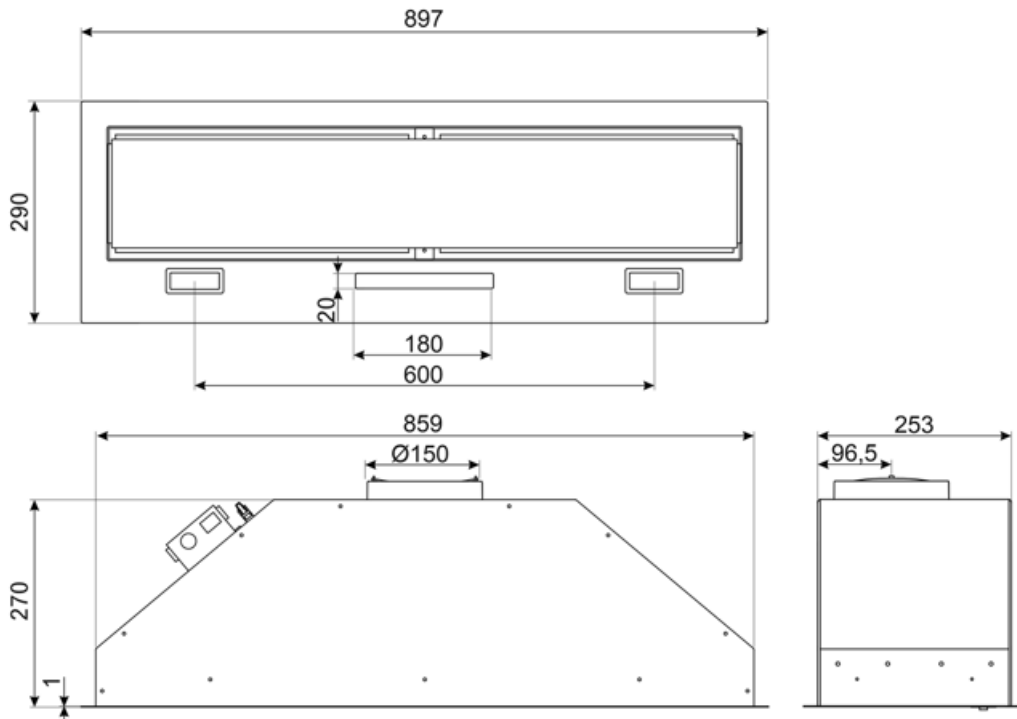

Capaciteit (IEC 61591) [m³/h]	Geluidsniveau (IEC 60704-2-13) [dBA]
Snelheid 1	243	45
Snelheid 2	362	53
Snelheid 3	481	59
Snelheid Intensief	697	67

Prestaties / energielabel

Jaarlijks energieverbruik (AEChood)	53 kWh/a
Energie-efficiëntieklasse (EEC)	A
Hydrodynamische efficiëntie (FDEC)	30,1
Hydrodynamische-efficiëntieklasse (FDEC)	A
Lichtefficiëntie (LEC)	31,1 lux/W
Lichtefficiëntieklasse (LEC):	A
Vetfilterefficiëntie (GFE)	77,9 %
Vetfilterefficiëntieklasse (GFEC)	C
Luchtstroom op de minimumsnelheid (Qmin)	242 m³/h
Luchtstroom op de maximumsnelheid (Qmax)	481 m³/h
Luchtstroom op de boostersnelheid (Qboost)	697 m³/h

Akoestische geluidsdruk op minimum snelheid (SPEmin)	45 dBA
Akoestische A-gewogen geluidsemissie op maximum snelheid	60 dBA
Akoestische A-gewogen geluidsvermogen in de lucht met intensieve snelheid	67 dBA
Tijdstoenamefactor (F)	0,9
Energie-efficiëntie-index	52,6
Gemeten luchtstroom op beste-efficiëntiepunt (Qbep)	369 m³/h
Gemeten luchtdruk op beste-efficiëntiepunt (Qbep)	446 Pa
Gemeten opgenomen vermogen op beste-efficiëntiepunt (Wbep)	152 W
Nominaal stroomverbruik van het lichtstelsel (WL)	5 W
Gemiddelde lichtsterkte van het licht op het kookoppervlak (Emiddle)	143 lux
Geluidsniveau op de hoogste stand (Lwa)	60 dBA

Elektrische aansluiting

Aansluitwaarde	235 W	Lengte voedingskabel	1500 mm
Spanning	220-240 V	Stekker	Nee
Frequentie	50-60 Hz		

Ook beschikbaar

Andere beschikbare
kleuren

Roestvrij staal

Codes andere
beschikbare kleuren

KSG9P4X