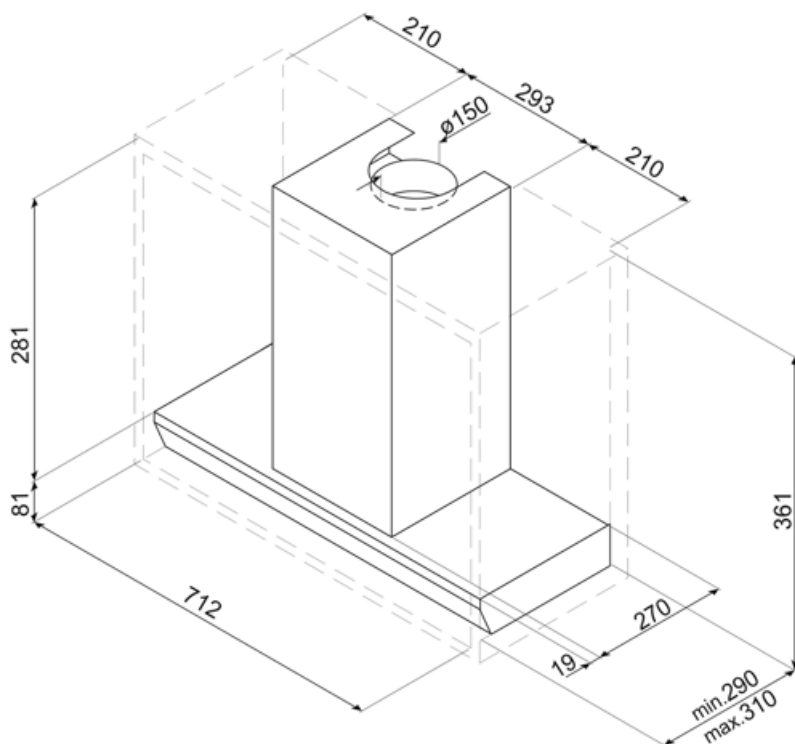

Szabad kivezetés maximális légszállítása Motorteljesítmény	820 m³/h 275 W	Minimális távolság az ELEKTROMOS FŐZŐLAPTÓL Visszacsapó szelep	500 mm Igen

	Légszállítás IEC 61591 [m³/h]	Zajsztint IEC 60704-2-13 [dBA]
1. sebességfokozat	254	48
2. sebességfokozat	442	61
3. sebességfokozat	603	68
Intenzív sebesség	657	70

Teljesítmény / Energiacímke

Éves energiafogyasztás (AEChood) Energihatékonysági osztály (EEC) Hidrodinamikai hatékonyság (FDEhood) Hidrodinamikai hatékonysági osztály (FDEC) Megvilágítási hatékonyság (LE) Megvilágítási hatékonysági osztály (LEC) Zsírkiűrés hatékonyság (GFE) Zsírkiűrés hatékonysági osztály (GFEC) Légszállítás minimum fokozaton (Qmin) Légszállítás maximum fokozaton (Qmax) Légszállítás intenzív (booster) fokozaton (Qboost)	48 kWh/a A 30,3 A 42,6 lux/W A 87,2 % B 254 m³/h 603 m³/h 657 m³/h	Levegőben terjedő, A-súlyozású akusztikus zajkibocsátás minimális sebességnél (SPEmin) Levegőben terjedő, A-súlyozású akusztikus zajkibocsátás maximális sebességnél (SPEmax) Levegőben terjedő, A-súlyozású akusztikus zajkibocsátás intenzív (boost) sebességnél (SPEboost) Időtartam-növelő tényező (F) Energihatékonysági mutató Mért légáramsebesség a legjobb hatásfokú pontban (Qbep) Mért légnyomás a legjobb hatásfokú pontban (Pbep) Mért villamosenergia-felvétel a legjobb hatásfokú pontban (Wbep) Világítórendszer nominális teljesítménye (WL) Világítórendszer átlagos megvilágítása a főzőfelületen (Emiddle)	48 dBA 69 dBA 70 dBA 0,9 51,8 329 m³/h 448 Pa 135 W 5 W 196 lux

Zajtjeljesítményszint a legmagasabb fokozaton (Lwa) 69 dBA

Elektromos csatlakozás

Elektromos csatlakozás névleges értéke 280 W
Feszültség 220-240 V
Frekvencia (Hz) 50-60 Hz

Tápkábel hossza 1500 mm
Csatlakozódugó Nem