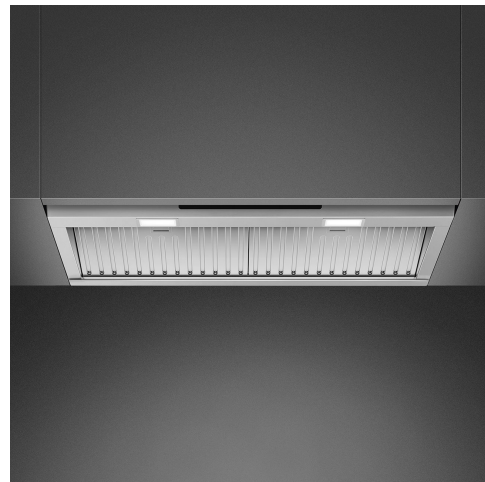

KSGT74X

Termékcsalád	Páraelszívó
Páraelszívó típusa	Beépített páraelszívó
Design	Teljesen integrált
Elszívás	Elszívás
Elektronikus vezérlés	Igen
Anyag	Rozsdamentes acél
Acél típusa	Szálcsiszolt
EAN kód	8017709328351
Páraelszívó szélessége	75 cm
Design család	Universale
Szín	Rozsdamentes acél
Felületkezelés	Szatén
Logo	Embossed

Kezelő elemek

Vezérlés	Fehér háttérvilágítású érintővezérlés	LED színe	Fehér
----------	---------------------------------------	-----------	-------

Program/Funkciók

Fokozatok száma	3
Intenzív sebesség	
24 órás szellőztetés funkció	
Időbeállítási lehetőségek	
Auto-vent 2.0	
Auto-vent 2.0	

MŰSZAKI JELLEMZŐK

Világítás száma	2	Szűrők száma	2
Világítás típusa	LED	Zsírszűrők	Rozsdamentes acél
Világítás teljesítménye	2,3 W	Szűrőcsere figyelmeztetés	Igen
Dimmer (fényerő-szabályozó) üzemmód	Igen	Kivezető nyílás	150 mm
Világítás színhőmérséklet-tartománya	2700 - 4000 K	Minimális távolság a GÁZFŐZŐLAPTÓL	650 mm