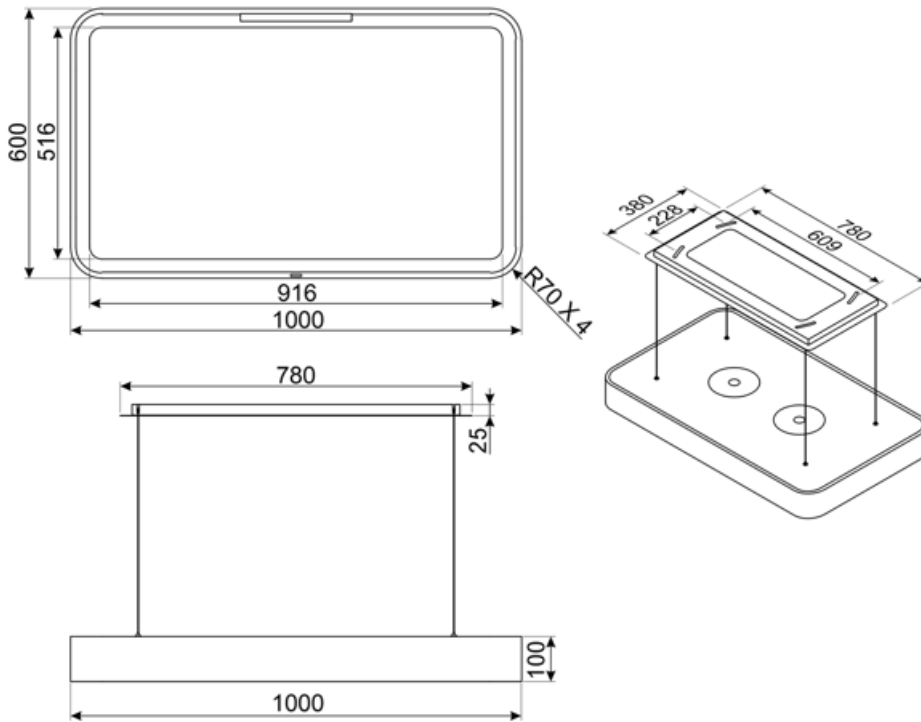

Plage de température de la couleur de la lumière (K) 2700 - 6500 K

Capacité d'aspiration à l'air libre (P0) 650 m³/h

Distance minimale d'installation au dessus d'une table de cuisson gaz 650 mm

Distance minimale d'installation au dessus d'une table de cuisson électrique 550 mm

	Capacité d'aspiration (IEC 61591) [m³/h]	Niveau sonore (IEC 60704-2-13) [dBA]
Vitesse 1	120	45
Vitesse 2	200	58
Vitesse 3	420	65
Vitesse intensive	650	73

Accessoires inclus

Télécommande oui
Tube de réduction sortie oui

Filtres charbon fournis Oui régénérable

Raccordement électrique

Type de prise Dioxyde de manganèse alcalin (Zn/MnO₂)
Puissance nominale électrique 291 W
Tension 220-240 V

Fréquence 50-60 Hz
Longueur du câble d'alimentation 3500 mm
Type de prise Non

Egalement disponible

Autres couleurs disponibles Inox

Références des autres versions de couleur KSLS10X