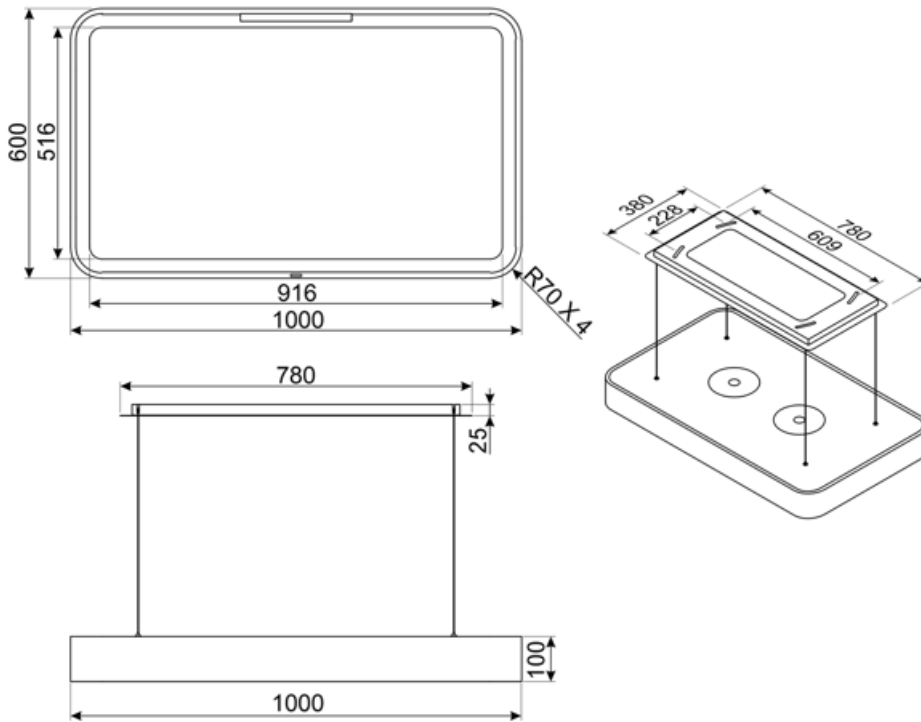

Temperatuur licht aanpasbaar	2700 - 6500 K	Indicator vervangen filter	Ja
Capaciteit P0	650 m³/h	Minimum afstand van gaskookplaat	650 mm
		Minimum afstand van elektrische kookplaat	550 mm

	Capaciteit niveau 1 (IEC 61591) [m³/h]	Geluidsniveau niveau 1 (IEC 60704-2-13) [dBA]
Snelheid 1	120	45
Snelheid 2	200	58
Snelheid 3	420	65
Snelheid Intensief	650	73

Meegeleverde accessoires

Afstandsbediening inbegrepen	Ja	Meegeleverde koolstoffilters	Regeneerbare koolstoffilters inbegrepen
Reductie pijp	Ja		

Elektrische aansluiting

Battery type	Alkaline-Manganese Dioxide (Zn/MnO₂)	Frequentie	50-60 Hz
Nominale aansluitwaarde	291 W	Lengte voedingskabel	3500 mm
Spanning	220-240 V	Stekker	Nee

Ook beschikbaar

Andere beschikbare kleuren	Inox	Codes andere beschikbare kleuren	KSLS10X