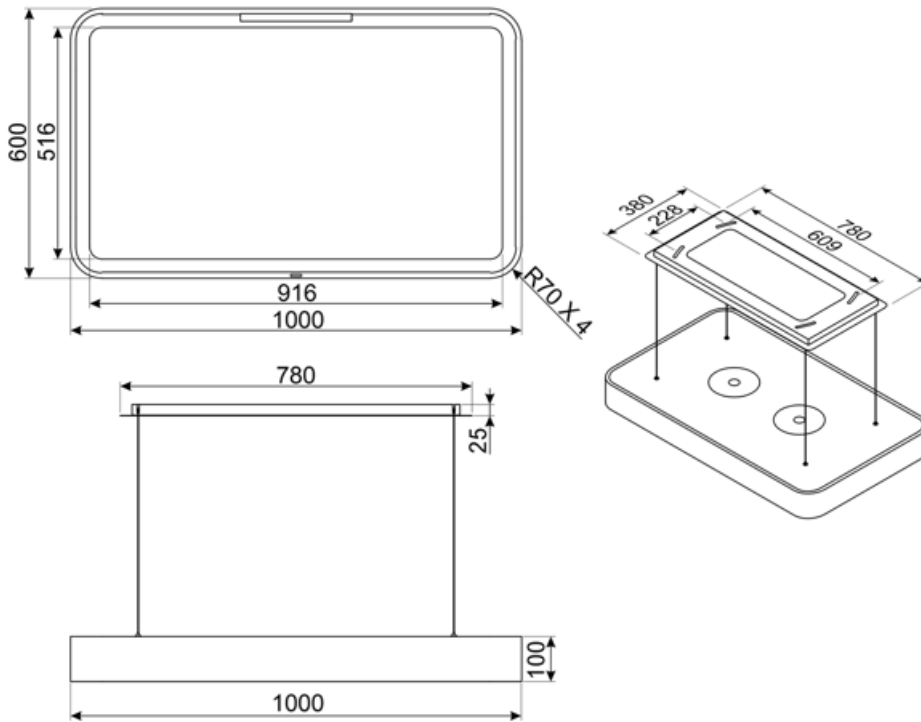

Liczba źródeł oświetlenia	2	Liczba filtrów	2
Rodzaj oświetlenia	LED	Filtr przeciwłuszczywy	Aluminium
Moc oświetlenia	36 W	Wskaźnik zabrudzenia filtra węglowego	Tak
Regulacja natężenia oświetlenia	Tak	Minimalna odległość od płyty gazowej	650 mm
Skala koloru oświetlenia (K)	2700 - 6500 K	Minimalna odległość od płyty elektrycznej	550 mm
Maksymalna objętość	650 m³/h		

	Wydajność pochłaniania (IEC 61591) [m³/h]	Poziom hałasu (IEC 60704-2-13) [dBA]
Prędkość 1	120	45
Prędkość 2	200	58
Prędkość 3	420	65
Prędkość intensywna	650	73

Akcesoria w standardzie

Pilot zdalnego sterowania	Tak	Filtry węglowe w komplecie	Tak, odnawialne
Redukcja rury	Tak		

Podłączenie elektryczne

Rodzaj baterii	Alkaliczna, cynkowo-manganowa (Zn/MnO₂)	Częstotliwość (Hz)	50-60 Hz
Moc przyłączeniowa	291 W	Długość przewodu zasilającego (cm)	3500 mm
Napięcie	220-240 V	Wtyczka	Nie

Również dostępne

Dostępne wersje kolorystyczne	Stal nierdzewna	Dostępne wersje kolorystyczne	KSLS10X