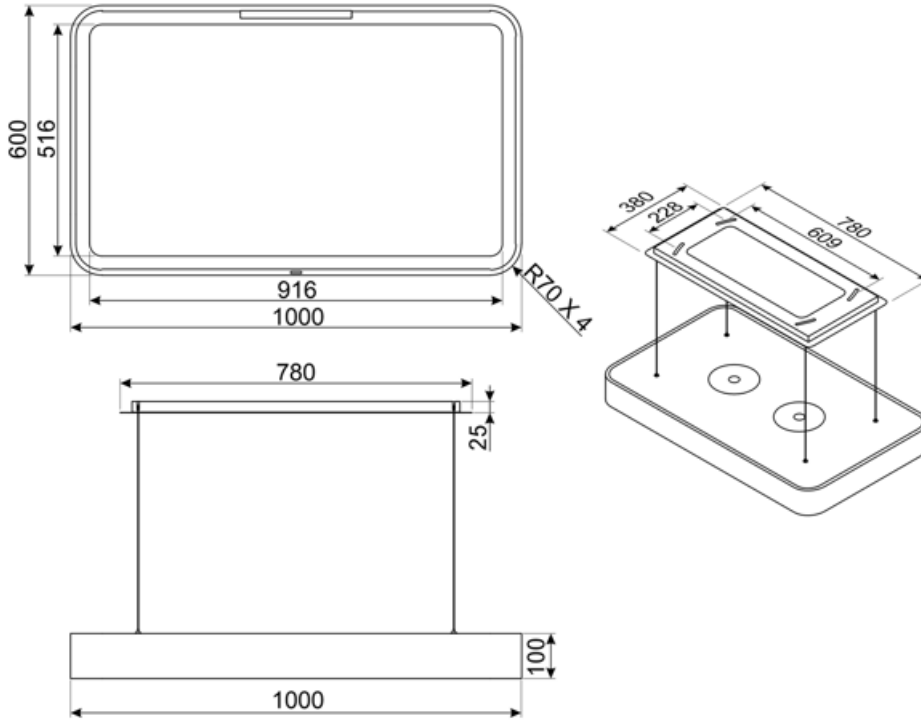

Maximal kapacitet i fritt läge (P0) 650 m³/h

Minsta avstånd till elektrisk häll

550 mm

	Kapacitet (IEC 61591) [m³/h]	Ljudnivå (IEC 60704-2-13) [dBA]
Hastighet 1	120	45
Hastighet 2	200	58
Hastighet 3	420	65
Intensivläge	650	73

Medföljande tillbehör

Fjärrkontroll

Ja

Inkluderade kolfilter

Ja, återanvändbart

Rörförminskare

Ja

Elektrisk anslutning

Batterityp

Alkalisk-mangandioxid
(Zn/MnO₂)

Frekvens

50-60 Hz

Anslutningseffekt

291 W

Sladdens längd

3500 mm

Spänning

220-240 V

Typ av kontakt

Nej

Även tillgängligt

Andra tillgängliga färger

Rostfritt stål

Andra tillgängliga färgkoder

KSLS10X