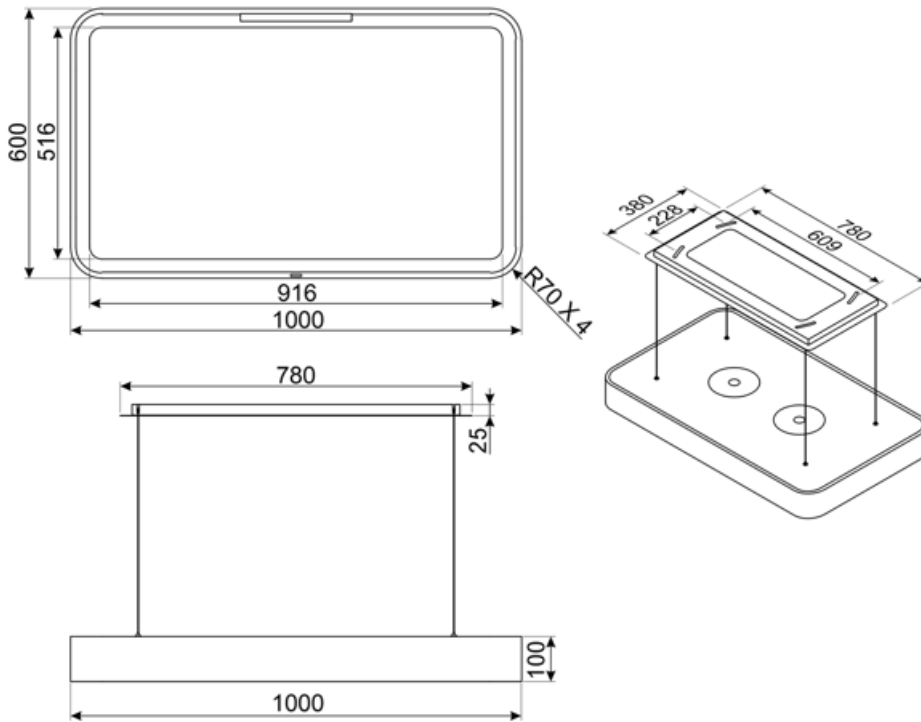

KSLS10X

Famille	Hotte
Type de hotte	Hotte décorative îlot central
Design	Suspended
Type d'aspiration	Recyclage
Contrôle électronique	oui
Aspiration périmétrale	oui
Matériau	Aluminium
Type d'inox	Brossé
Code EAN	8017709351878
Largeur hotte	100 cm
Esthétique	Isola
Couleur	Inox
Finition	Satiné
Type de verre	Noir
Couleur de la sérigraphie	Gris
Logo	Sérigraphié

Performance / Etiquette Energétique

Puissance nominale du système d'éclairage 18 W

Eclairage moyen du système d'éclairage sur la surface de cuisson (Emiddle) 300 lux

Raccordement électrique

Type de prise Dioxyde de manganèse alcalin (Zn/MnO₂)

Fréquence 50-60 Hz

Puissance nominale électrique 291 W

Longueur du câble d'alimentation 3500 mm

Tension 220-240 V

Type de prise Non

Egalement disponible

Autres couleurs disponibles Noir Mat

Références des autres versions de couleur KSL10MB