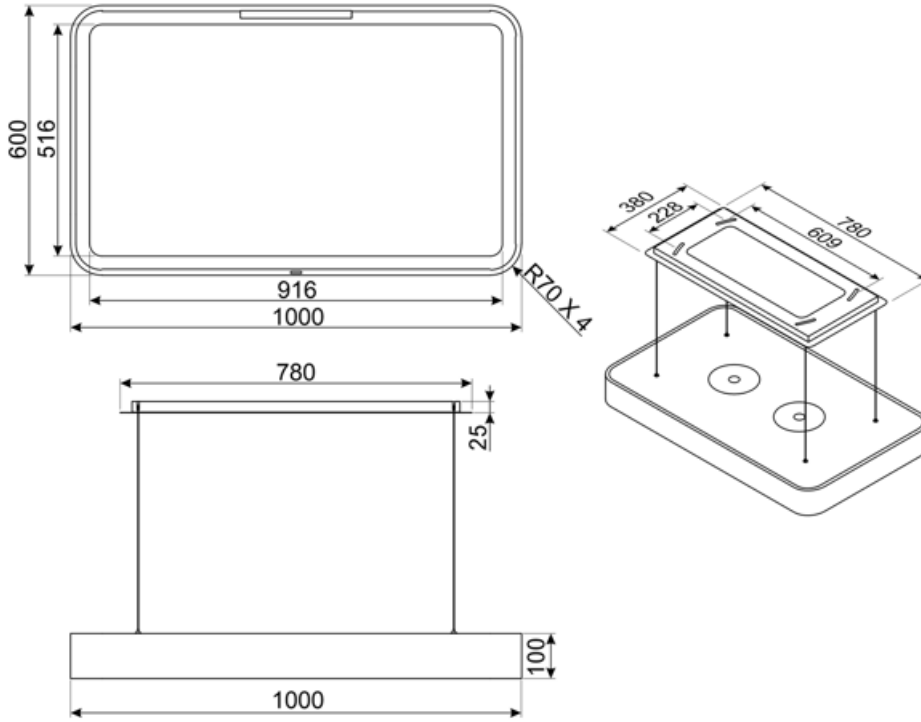

Intensité de la lumière réglable	oui	Témoin de remplacement des filtres	oui
Plage de température de la couleur de la lumière (K)	2700 - 6500 K	Distance minimale d'installation au dessus d'une table de cuisson gaz	650 mm
Capacité d'aspiration à l'air libre (P0)	650 m³/h	Distance minimale d'installation au dessus d'une table de cuisson électrique	550 mm

	Capacité d'aspiration (IEC 61591) [m³/h]	Niveau sonore (IEC 60704-2-13) [dBA]
Vitesse 1	120	45
Vitesse 2	200	58
Vitesse 3	420	65
Vitesse intensive	650	73

Accessoires inclus

Télécommande	oui	Filtres charbon fournis	Oui régénérable

Performance / Etiquette Energétique

Puissance nominale du système d'éclairage	18 W	Eclairage moyen du système d'éclairage sur la surface de cuisson (Emiddle)	300 lux

Raccordement électrique

Type de prise	Dioxyde de manganèse alcalin (Zn/MnO₂)	Fréquence	50-60 Hz
Puissance nominale électrique	291 W	Longueur du câble d'alimentation	3500 mm
Tension	220-240 V	Type de prise	Non

Egalement disponible

Autres couleurs disponibles	Noir Mat	Références des autres versions de couleur	KSLS10MB