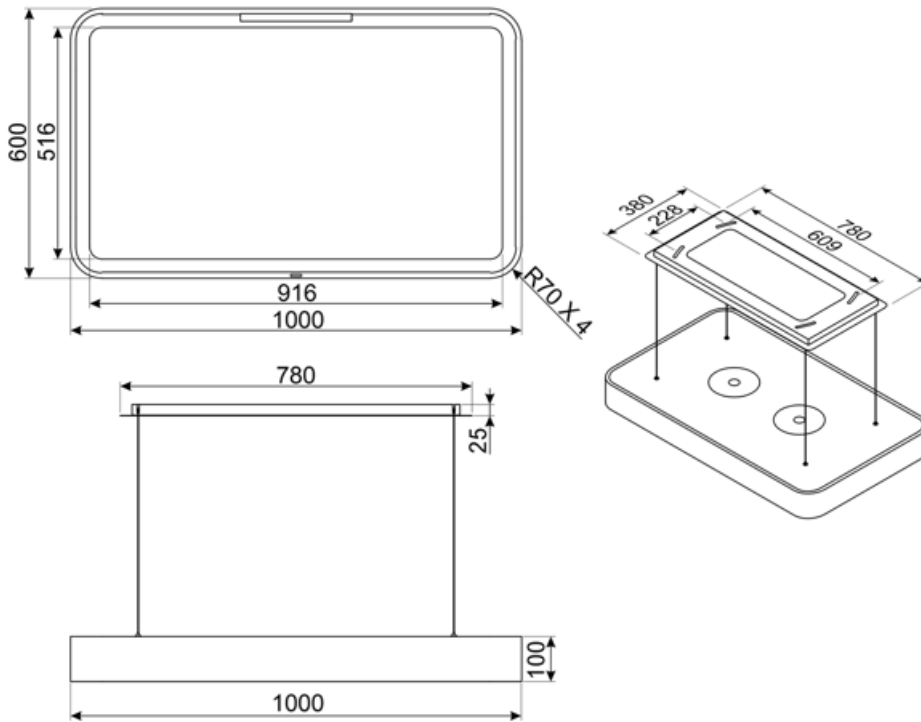

Dimmermodus	Ja	Minste avstand fra gasskomfyr	650 mm
Temperaturområde lampefarge	2700 - 6500 K	Minste avstand fra elektriskkomfyr	550 mm
Maksimal kapasitet i fri modus	650 m³/h		

	Uttrekkingshastighet (IEC 61591) [m³/h]	Støynivå (IEC 60704-2-13) [dBA]
Hastighet 1	120	45
Hastighet 2	200	58
Hastighet 3	420	65
Intensiv hastighet	650	73

Medfølgende tilbehør

Fjernkontroll	Ja	Inkl. kullfilter	Ja, regenererbar

Kapasitets-/energietikett

Normal styrke på lyssystem (WI)	18 W	Gjennomsnittlig belysning av lyset på kokeflaten (emiddle)	300 lux

Elektrisk tilkobling

Batteritype	Alkalisk-mangandioksid (Zn/MnO₂)	Frekvens	50-60 Hz
Elektrisk tilkoblingseffekt	291 W	Lengde på ledning	3500 mm
Spenning	220-240 V	Støpseltype	Nei

Også tilgjengelig

Andre tilgjengelige farger	Matt Black	Andre tilgjengelige fargekoder	KSLS10MB