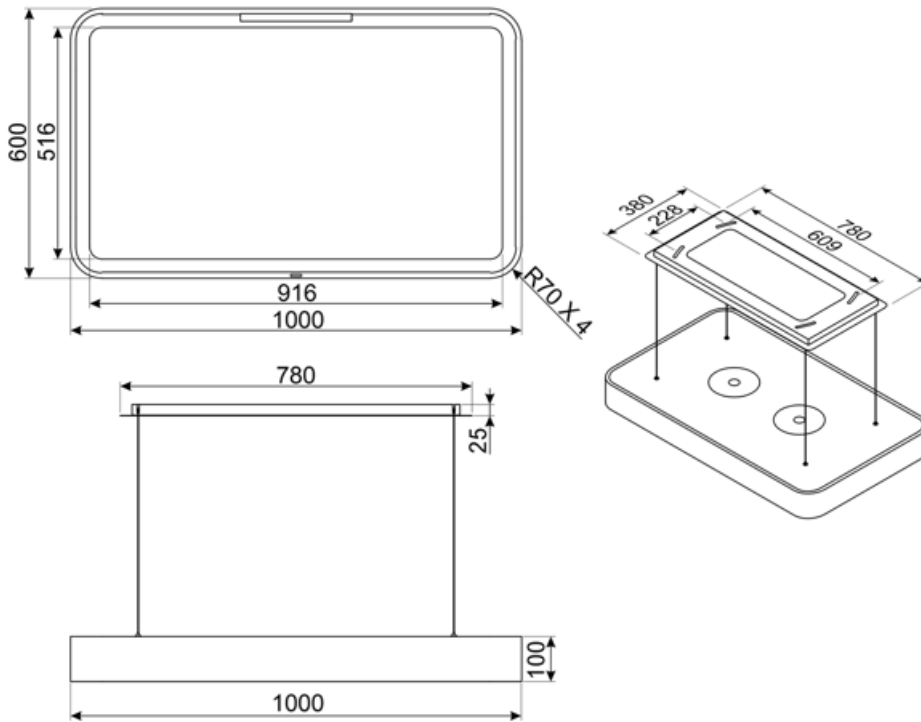

Temperatuur licht aanpasbaar	2700 - 6500 K	Indicator vervangen filter	Ja
Capaciteit P0	650 m³/h	Minimum afstand van gaskookplaat	650 mm
		Minimum afstand van elektrische kookplaat	550 mm

	Capaciteit niveau 1 (IEC 61591) [m³/h]	Geluidsniveau niveau 1 (IEC 60704-2-13) [dBA]
Snelheid 1	120	45
Snelheid 2	200	58
Snelheid 3	420	65
Snelheid Intensief	650	73

Meegeleverde accessoires

Afstandsbediening inbegrepen	Ja	Meegeleverde koolstoffilters	Regeneerbare koolstoffilters inbegrepen

Prestaties / energielabel

Nominaal energieverbruik van de verlichting (WL)	18 W	Gemiddelde verlichting op het kookoppervlak (Emiddle)	300 lux

Elektrische aansluiting

Battery type	Alkaline-Manganese Dioxide (Zn/MnO₂)	Frequentie	50-60 Hz
Nominale aansluitwaarde	291 W	Lengte voedingskabel	3500 mm
Spanning	220-240 V	Stekker	Nee

Ook beschikbaar

Andere beschikbare kleuren	Mat zwart	Codes andere beschikbare kleuren	KSL10MB