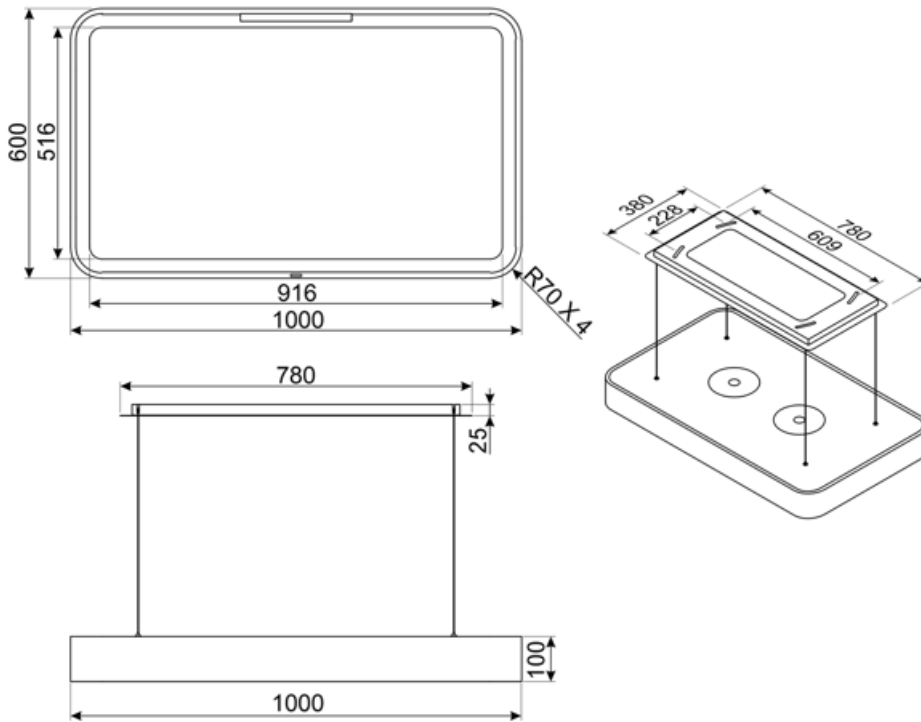

Capaciteit P0	650 m³/h	Minimum afstand van gaskookplaat	650 mm
		Minimum afstand van elektrische kookplaat	550 mm

	Capaciteit niveau 1 (IEC 61591) [m³/h]	Geluidsniveau niveau 1 (IEC 60704-2-13) [dBA]
Snelheid 1	120	45
Snelheid 2	200	58
Snelheid 3	420	65
Snelheid Intensief	650	73

Meegeleverde accessoires

Afstandsbediening inbegrepen	Ja	Meegeleverde koolstoffilters	Regeneerbare koolstoffilters inbegrepen

Prestaties / energielabel

Nominaal energieverbruik van de verlichting (WL)	18 W	Gemiddelde verlichting op het kookoppervlak (Emiddle)	300 lux

Elektrische aansluiting

Battery type	Alkaline-Manganese Dioxide (Zn/MnO₂)	Frequentie	50-60 Hz
Nominale aansluitwaarde	291 W	Lengte voedingskabel	3500 mm
Spanning	220-240 V	Stekker	Nee

Ook beschikbaar

Andere beschikbare kleuren	Mat zwart	Codes andere beschikbare kleuren	KSLS10MB