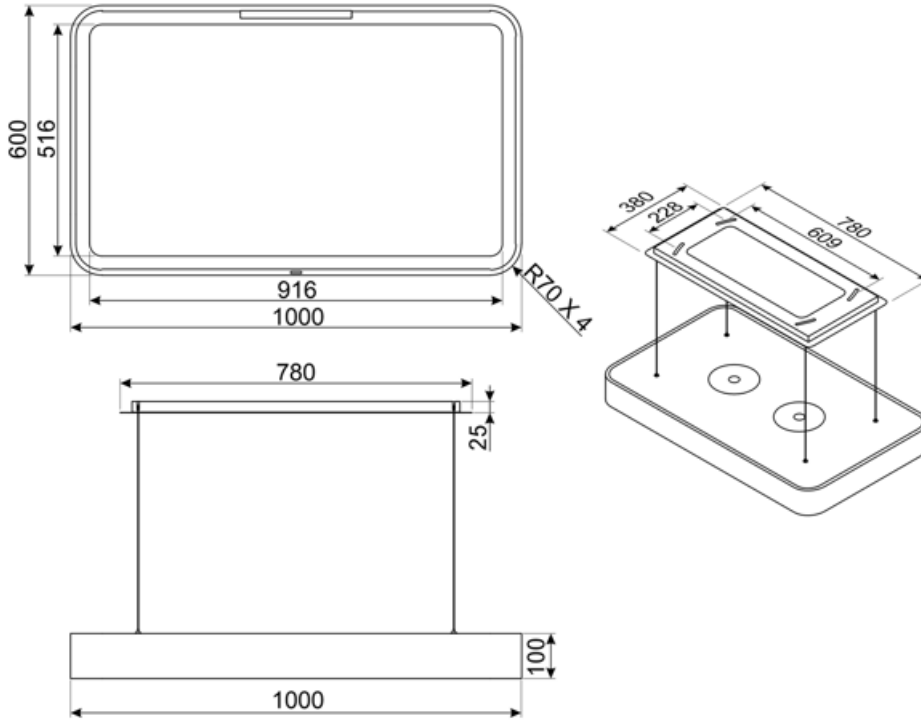

Rodzaj oświetlenia	LED	Wskaźnik zabrudzenia filtra węglowego	Tak
Moc oświetlenia	36 W	Minimalna odległość od płyty gazowej	650 mm
Regulacja natężenia oświetlenia	Tak	Minimalna odległość od płyty elektrycznej	550 mm
Skala koloru oświetlenia (K)	2700 - 6500 K		
Maksymalna objętość	650 m³/h		

	Wydajność pochłaniania (IEC 61591) [m³/h]	Poziom hałasu (IEC 60704-2-13) [dBA]
Prędkość 1	120	45
Prędkość 2	200	58
Prędkość 3	420	65
Prędkość intensywna	650	73

Akcesoria w standardzie

Pilot zdalnego sterowania	Tak	Filtry węglowe w komplecie	Tak, odnawialne

Wydajność / Etykieta energetyczna

Moc nominalna systemu oświetlenia (WI)	18 W	Średnie natężenie oświetlenia zapewnianego przez system oświetlenia na powierzchni (Emiddle)	300 lux

Podłączenie elektryczne

Rodzaj baterii	Alkaliczna, cynkowo-manganowa (Zn/MnO₂)	Częstotliwość (Hz)	50-60 Hz
Moc przyłączeniowa	291 W	Długość przewodu zasilającego (cm)	3500 mm
Napięcie	220-240 V	Wtyczka	Nie

Również dostępne

Dostępne wersje kolorystyczne	Czarny mat	Dostępne wersje kolorystyczne	KSLS10MB