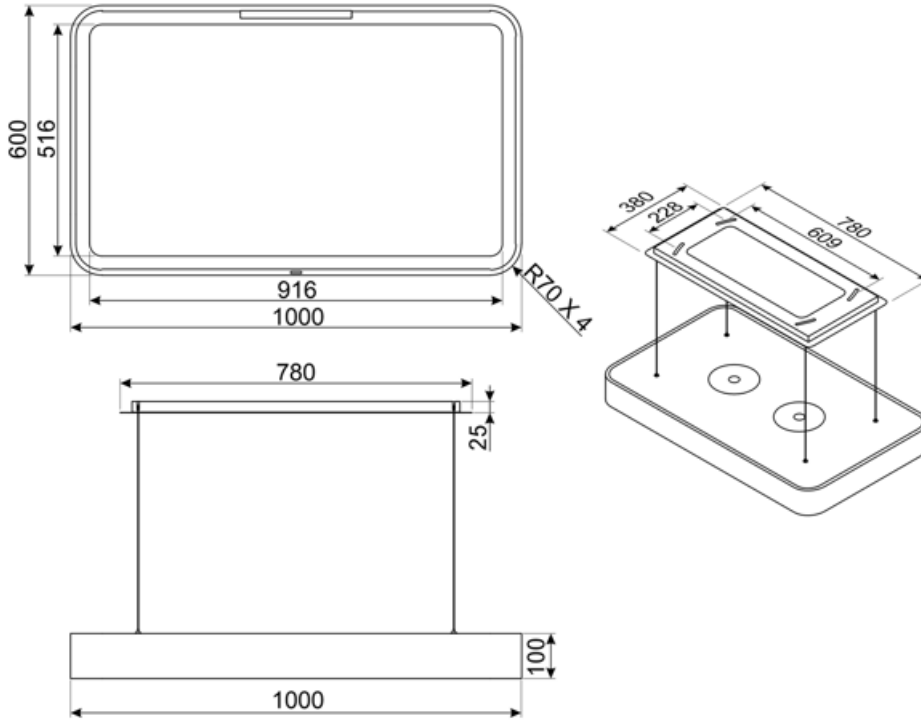

Maximal kapacitet i fritt läge (P0) 650 m³/h

Minsta avstånd till elektrisk häll

550 mm

	Kapacitet (IEC 61591) [m³/h]	Ljudnivå (IEC 60704-2-13) [dBA]
Hastighet 1	120	45
Hastighet 2	200	58
Hastighet 3	420	65
Intensivläge	650	73

Medföljande tillbehör

Fjärrkontroll

Ja

Inkluderade kolfilter

Ja, återanvändbart

Kapacitet/energietikett

Ljusets anslutningseffekt (WI) 18 W

Genomsnittligt ljus från ljuskälla på tillagningsyta (Emiddle) 300 lux

Elektrisk anslutning

Batterityp Alkalisk-mangandioxid (Zn/MnO₂)

Frekvens 50-60 Hz

Anslutningseffekt 291 W

Sladdens längd 3500 mm

Spänning 220-240 V

Typ av kontakt Nej

Även tillgängligt

Andra tillgängliga färger Matt Black

Andra tillgängliga färgkoder

KSLS10MB