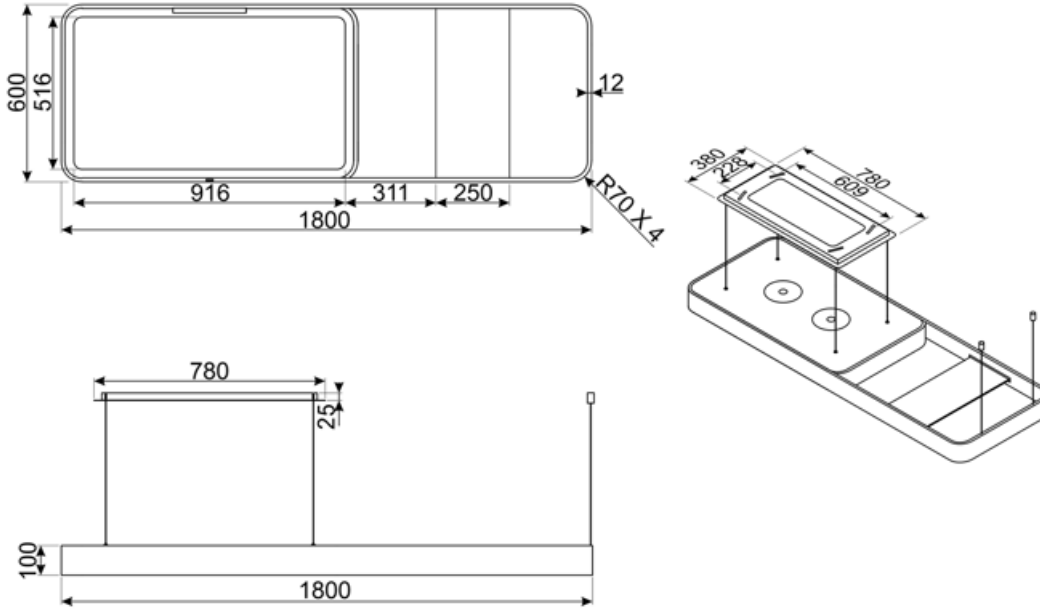

Vapaan lähdön
enimmäiskapasiteetti

650 m³/h

Minimietäisyys
kaasuliittimestä

650 mm

Minimi etäisyys
sähköisestä
liesituulettimesta

550 mm

	Imuteho (IEC 61591) [m³/h]	Äänitaso (IEC 60704-2-13) [dBA]
Nopeus 1	120	43
Nopeus 2	200	58
Nopeus 3	420	65
Suurin nopeus	650	73

Mukana tulevat lisävarusteet

Kaukosäädin

Kyllä

Sisältää
aktiivihilisuodattimet

Kyllä, regeneroitava

Sähköliitännät

Paristotyyppi

Emäksinen
mangaanidioksidi
(Zn/MnO₂)

Taajuus

50-60 Hz

Johdon pituus

3500 mm

Sähköliitännäluokitus
Jännite

291 W
220-240 V

Sähköpistokkeen tyyppi

Ei

Myös saatavana

Väri vaihtoehdot

Ruostumaton teräs

Muunvärisen mallin
koodi

KSLS18X