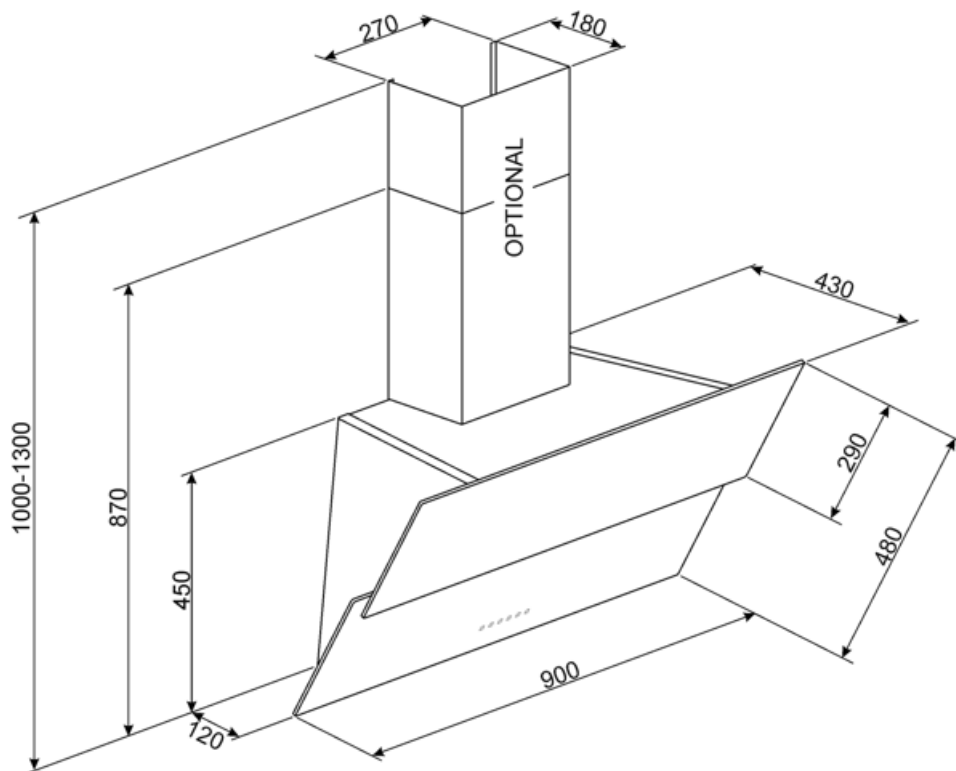

קצב הוצאה IEC 61591 [m³/h]	רמת רעש IEC 60704-2-13 [dBA]
קולטי אדים	345	48
קולטי אדים	460	55
קולטי אדים	600	61
Gruppo specifico per famiglia cappe.	770	68

אביזרים כלולים

מסנני פחם כלולים כן

תווית חשמל / ביצועים

צריכת יעילות שנתית (AEChood)	59 kWh/a	פליטת עוצמת צליל אקוסטית באוויר A בשקלול במהירות מינימלית (SPEmin)	50 dBA
דרגת יעילות אנרגטית (FDE)	A	פליטת עוצמת צליל אקוסטית באוויר A בשקלול במהירות מרבית (SPEmax)	62 dBA
קטגוריית יעילות דינמית נוזלית (FDEC)	A	פליטת עוצמת צליל אקוסטית באוויר A בשקלול במהירות מואצת (SPEboost)	68 dBA
יעילות תאורה (LE)	107 lux/W	מקדם הארכת זמן (F)	1,00
קטגוריית יעילות תאורה (LEC)	A	אינדקס יעילות אנרגטית	51,9
יעילות סינון שומן (GFE)	87,1 %	קצב זרימת אוויר נמדד בנקודת היעילות הטובה ביותר (Qbep)	397 m³/h
קטגוריית יעילות סינון שומן (GFEC)	B	לחץ אוויר נמדד בנקודת היעילות הטובה ביותר (Pbep)	431 Pa
זרימת אוויר במהירות מינימלית (Qmin)	330 m³/h	מבוא הספק חשמל נמדד בנקודת היעילות הטובה ביותר (Wbep)	159 W
זרימת אוויר במהירות מקסימלית (Qmax)	563 m³/h	צריכת חשמל נקובה במערכת התאורה (WL)	2 W
זרימת אוויר במהירות מואצת (Qboost)	757 m³/h	הארה ממוצעת של התאורה במשטח הבישול (Emiddle)	250 lux
		רמת עוצמת צליל בהגדרה הגבוהה ביותר (Lwa)	62 dBA

חיבור חשמלי

דירוג חיבור חשמלי מתח	283 W 220-240 V	אורך כבל חשמל תקע	1000 mm לא

תדר (Hz)

50-60 Hz

זמין גם

Alternative colours available

Black SS finishing

Available colours

KSVV90NX