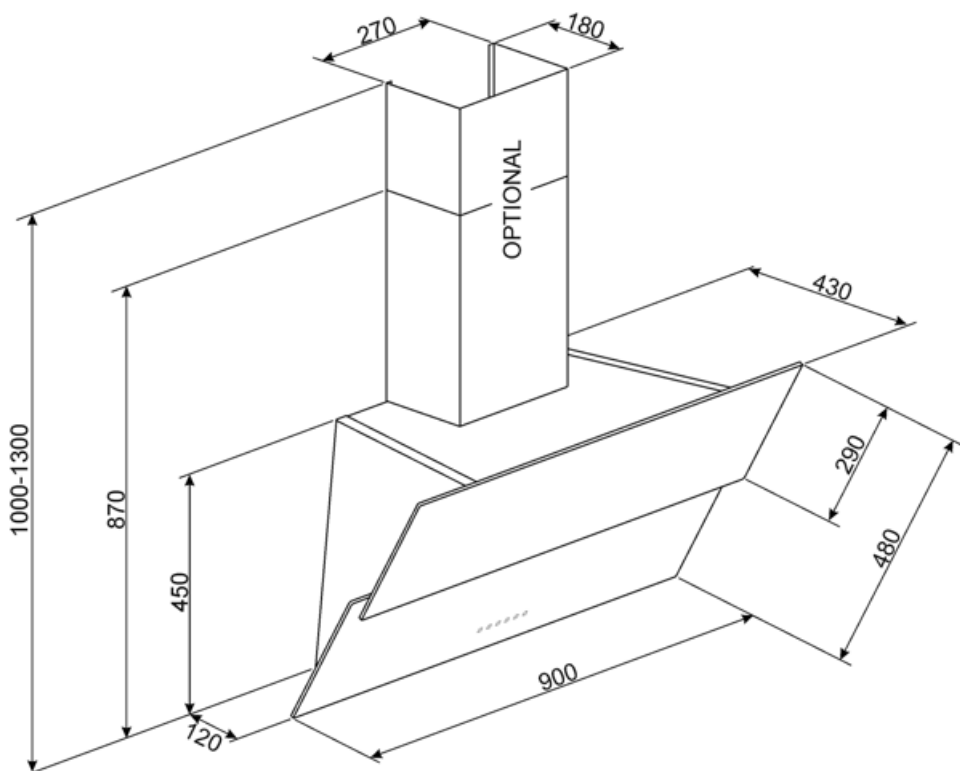

IEC קצב הוצאה 61591 [m³/h]	IEC רמת רעש 60704-2-13 [dBA]
קולטי אדים	345	48
קולטי אדים	460	55
קולטי אדים	600	61
Gruppo specifico per famiglia cappe.	770	68

אביזרים כלולים

מסנני פחם כלולים כן

תווית חשמל / ביצועים

צריכת יעילות שנתית (AEChood)	59 kWh/a	פליטת עוצמת צליל אקוסטית באוויר A בשקלול במהירות מינימלית (SPEmin)	50 dBA
דרגת יעילות אנרגטית (FDE)	A	פליטת עוצמת צליל אקוסטית באוויר A בשקלול במהירות מרבית (SPEmax)	62 dBA
קטגוריית יעילות דינמית נוזלית (FDEC)	A	פליטת עוצמת צליל אקוסטית באוויר A בשקלול במהירות מואצת (SPEboost)	68 dBA
יעילות תאורה (LE)	107 lux/W	מקדם הארכת זמן (F)	1,00
קטגוריית יעילות תאורה (LEC)	A	אינדקס יעילות אנרגטית	51,9
יעילות סינון שומן (GFE)	87,1 %	קצב זרימת אוויר נמדד בנקודת היעילות הטובה ביותר (Qbep)	397 m³/h
קטגוריית יעילות סינון שומן (GFEC)	B	לחץ אוויר נמדד בנקודת היעילות הטובה ביותר (Pbep)	431 Pa
זרימת אוויר במהירות מינימלית (Qmin)	330 m³/h	מבוא הספק חשמל נמדד בנקודת היעילות הטובה ביותר (Wbep)	159 W
זרימת אוויר במהירות מקסימלית (Qmax)	563 m³/h	צריכת חשמל נקובה במערכת התאורה (WL)	2 W
זרימת אוויר במהירות מואצת (Qboost)	757 m³/h	הארה ממוצעת של התאורה במשטח הבישול (Emiddle)	250 lux
		רמת עוצמת צליל בהגדרה הגבוהה ביותר (Lwa)	62 dBA

חיבור חשמלי

דירוג חיבור חשמלי מתח	283 W 220-240 V	אורך כבל חשמל תקע	1000 mm לא

תדר (Hz)

50-60 Hz

זמין גם

Alternative colours available

Black SS finishing

Available colours

KSVV90NX