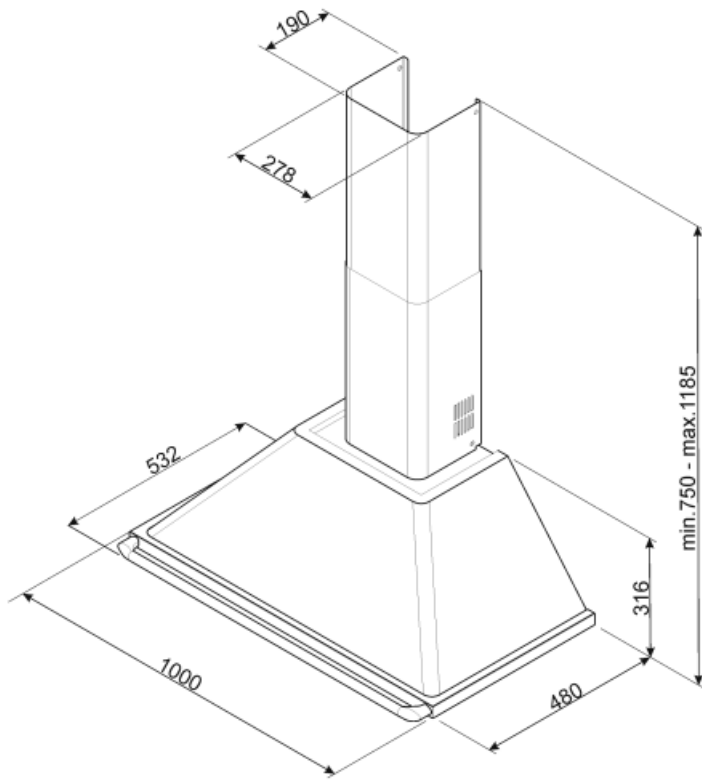

IEC קצב הוצאה 61591 [m³/h]	IEC 60704- 2-13 רמת רעש [dB(A)]
קולטי אדים	334	51
קולטי אדים	424	58
קולטי אדים	606	64
Gruppo specifico per famiglia cappe.	787	73

תווית חשמל / ביצועים

צריכת יעילות שנתית (AEChood)	48 kWh/a	פליטת עוצמת צליל אקוסטית באוויר A בשקלול במהירות מינימלית (SPEmin)	51 dB(A)
דרגת יעילות אנרגטית (FDE)	A	פליטת עוצמת צליל אקוסטית באוויר A בשקלול במהירות מרבית (SPEmax)	64 dB(A)
יעילות דינמית נוזלית (FDEC)	34.2	פליטת עוצמת צליל אקוסטית באוויר A בשקלול במהירות מואצת (SPEboost)	73 dB(A)
קטגוריית יעילות דינמית נוזלית (FDEC)	A	מקדם הארכת זמן (F)	1.00
יעילות תאורה (LE)	76.8 lux/W	אינדקס יעילות אנרגטית	46.2
קטגוריית יעילות תאורה (LEC)	A	קצב זרימת אוויר נמדד בנקודת היעילות הטובה ביותר (Qbep)	412 m³/h
יעילות סינון שומן (GFE)	81 %	לחץ אוויר נמדד בנקודת היעילות הטובה ביותר (Pbep)	478 Pa
קטגוריית יעילות סינון שומן (GFEC)	C	מבוא הספק חשמל נמדד בנקודת היעילות הטובה ביותר (Wbep)	160 W
זרימת אוויר במהירות מינימלית (Qmin)	334 m³/h	צריכת חשמל נקובה במערכת התאורה (WL)	2 W
זרימת אוויר במהירות מקסימלית (Qmax)	606 m³/h	הארה ממוצעת של התאורה במשטח הבישול (Emiddle)	169 lux
זרימת אוויר במהירות מואצת (Qboost)	787 m³/h	רמת עוצמת צליל בהגדרה הגבוהה ביותר (Lwa)	64 dB(A)

חיבור חשמלי

דירוג חיבור חשמלי מתח	277 W 220-240 V	תדר (Hz)	50-60 Hz
		אורך כבל חשמל	1000 mm

זמין גם

Alternative colours available	Black, Cream	Available colours	KT100PE; KT100BLE