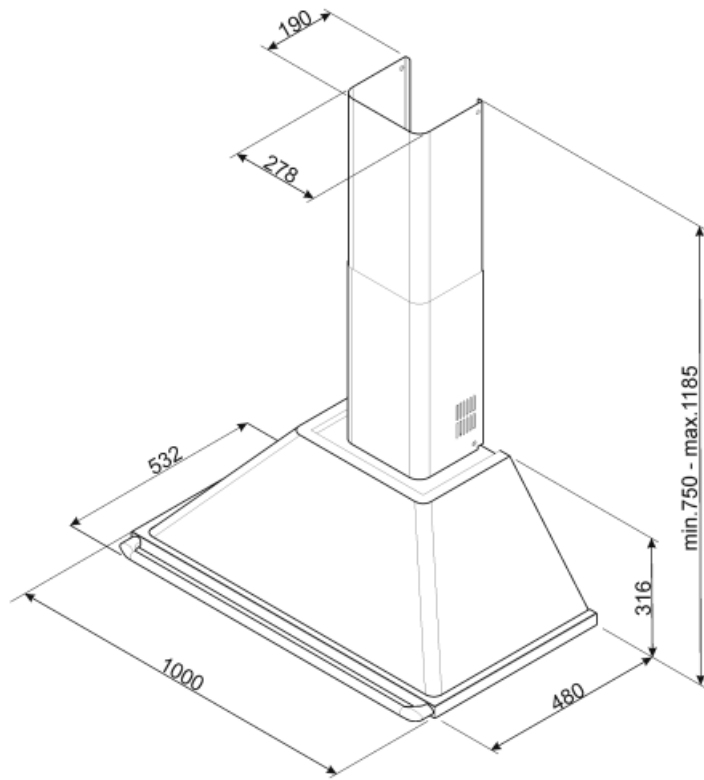

IEC קצב הוצאה 61591 [m³/h]	IEC 60704- 2-13 רמת רעש [dB(A)]
קולטי אדים	334	51
קולטי אדים	424	58
קולטי אדים	606	64
Gruppo specifico per famiglia cappe.	787	73

תווית חשמל / ביצועים

צריכת יעילות שנתית (AEChood)	48 kWh/a	פליטת עוצמת צליל אקוסטית באוויר A בשקלול במהירות מינימלית (SPEmin)	51 dB(A)
דרגת יעילות אנרגטית (FDE)	A	פליטת עוצמת צליל אקוסטית באוויר A בשקלול במהירות מרבית (SPEmax)	64 dB(A)
יעילות דינמית נוזלית (FDEC)	34,2	פליטת עוצמת צליל אקוסטית באוויר A בשקלול במהירות מואצת (SPEboost)	73 dB(A)
קטגוריית יעילות דינמית נוזלית (FDEC)	A	מקדם הארכת זמן (F)	1,00
יעילות תאורה (LE)	76,8 lux/W	אינדקס יעילות אנרגטית	46,2
קטגוריית יעילות תאורה (LEC)	A	קצב זרימת אוויר נמדד בנקודת היעילות הטובה ביותר (Qbep)	412 m³/h
יעילות סינון שומן (GFE)	81 %	לחץ אוויר נמדד בנקודת היעילות הטובה ביותר (Pbep)	478 Pa
קטגוריית יעילות סינון שומן (GFEC)	C	מבוא הספק חשמל נמדד בנקודת היעילות הטובה ביותר (Wbep)	160 W
זרימת אוויר במהירות מינימלית (Qmin)	334 m³/h	צריכת חשמל נקובה במערכת התאורה (WL)	2 W
זרימת אוויר במהירות מקסימלית (Qmax)	606 m³/h	הארה ממוצעת של התאורה במשטח הבישול (Emiddle)	169 lux
זרימת אוויר במהירות מואצת (Qboost)	787 m³/h	רמת עוצמת צליל בהגדרה הגבוהה ביותר (Lwa)	64 dB(A)

חיבור חשמלי

דירוג חיבור חשמלי מתח	277 W 220-240 V	תדר (Hz)	50-60 Hz
		אורך כבל חשמל	1000 mm

זמין גם

Alternative colours available	Black	Available colours	KT100BLE