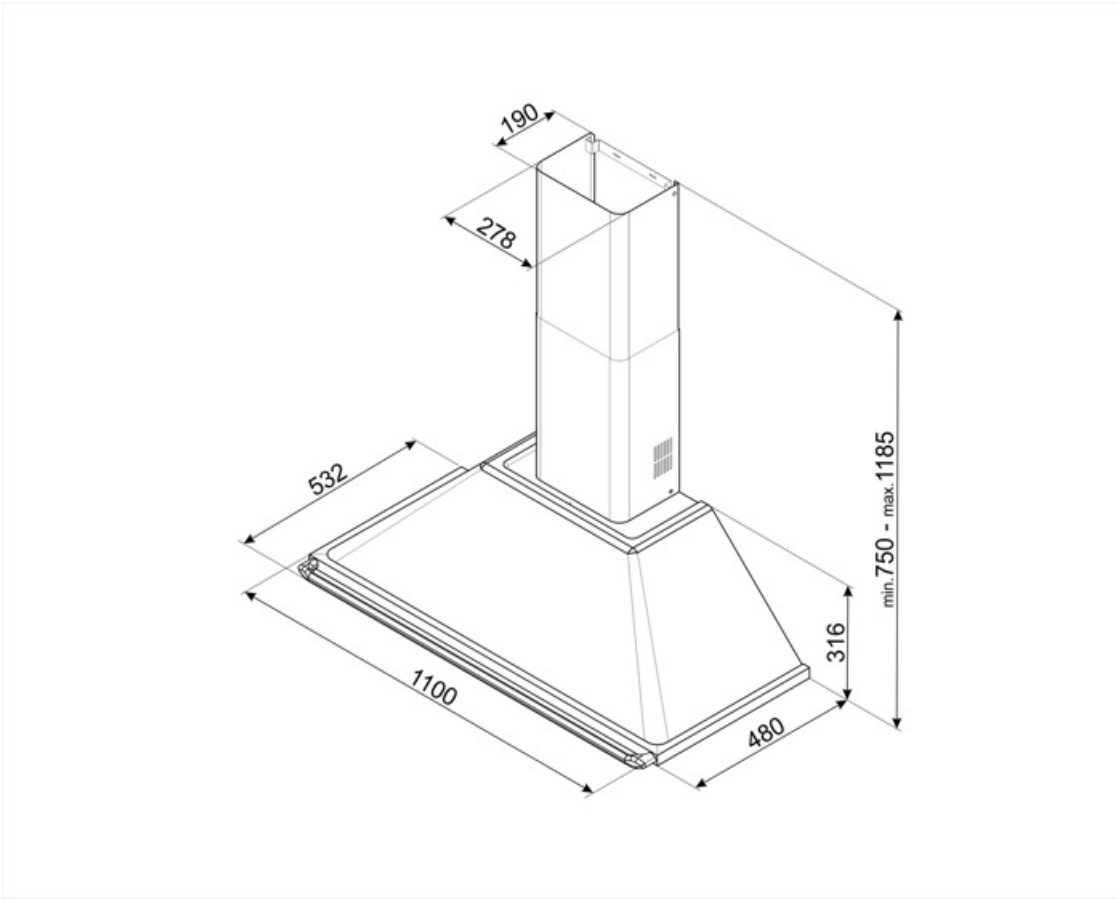

Kommandon

Kontroller	Vred	Vred	Victoria
Antal vred	2	Färg på kontroller	Rostfritt stål liknande

Program / funktioner

Antal hastigheter	3
Intensiv hastighet	

Teknisk specifikation

			
Antal ljuskällor	2	Antal filter	4
Typ av lampa	LED	Fettfilter	Aluminium
Effekt lampa	1 W	Luftutlopp	150 mm
Ljusets färgtemperatur, skala (K)	3000 K	Minsta avstånd till gashäll	750 mm
Maximal kapacitet i fritt läge (P0)	820 m ³ /h	Minsta avstånd till elektrisk häll	650 mm
Motoreffekt	275 W	Backventil	Ja

Elektrisk anslutning

Anslutningseffekt	278 W	Sladdens längd	1000 mm
Spänning	220-240 V	Typ av kontakt	Nej
Frekvens	50-60 Hz		

Även tillgängligt

Andra tillgängliga färger	Vit, Rostfritt stål, Creme	Andra tillgängliga färgkoder	KT110BE-KTR110XE - KT110PE
---------------------------	----------------------------	------------------------------	----------------------------