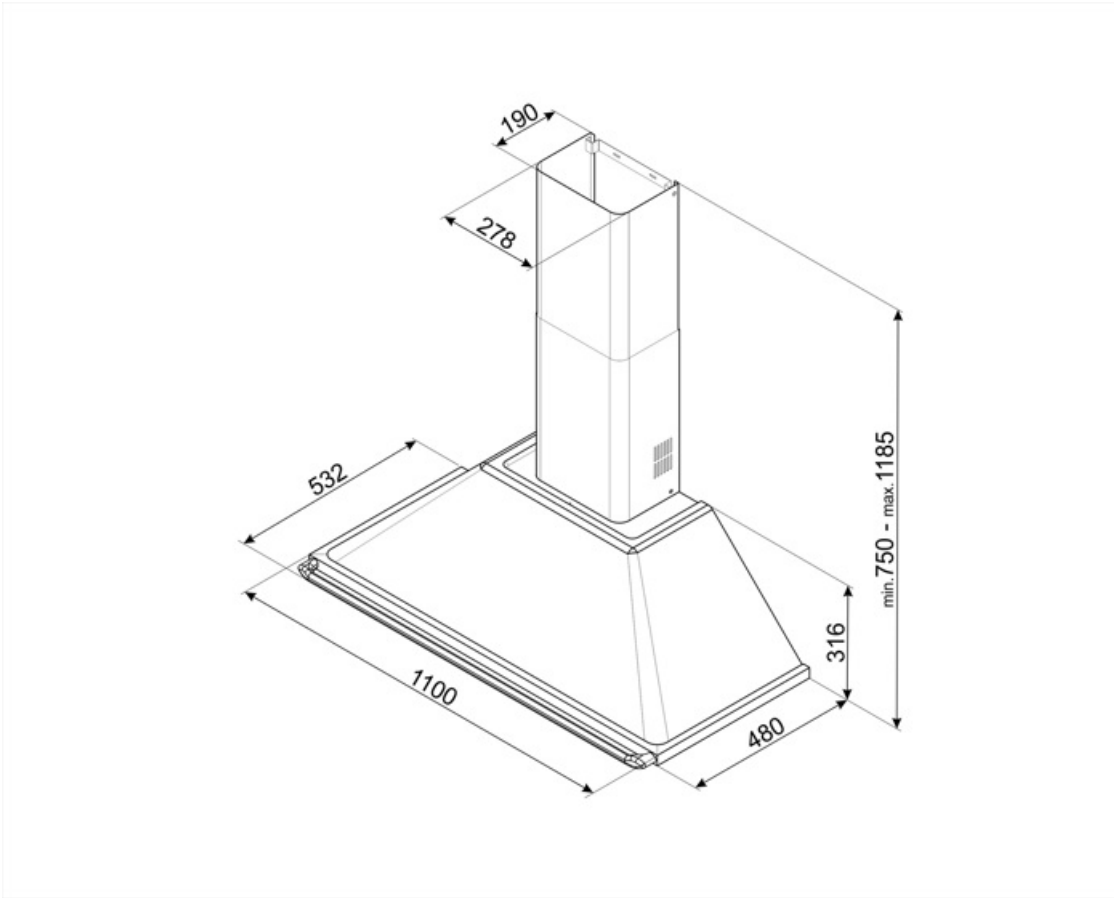

Estetik	Victoria	Finish	Högblank
Färg	Svart	Logga	Utanpåliggande

Kommandon

Kontroller	Vred	Vred	Victoria
Antal vred	2	Färg på kontroller	Rostfritt stål liknande

Teknisk specifikation

			
Antal ljuskällor	2	Antal filter	4
Typ av lampa	LED	Fettfilter	Aluminium
Effekt lampa	1 W	Luftutlopp	150 mm
Ljusets färgtemperatur, skala (°K)	3000 °K	Minsta avstånd till gashäll	750 mm
Maximal kapacitet i fritt läge (P0)	820 m ³ /h	Minsta avstånd till elektrisk häll	650 mm
Motoreffekt	275 W	Backventil	Ja

Elektrisk anslutning

Anslutningseffekt	278 W	Frekvens	50-60 Hz
Spänning	220-240 V	Sladdens längd	1000 mm

Även tillgängligt

Andra tillgängliga färger	Vit, Rostfritt stål, Creme	Andra tillgängliga färgkoder	KT110BE-KTR110XE - KT110PE
---------------------------	----------------------------	------------------------------	----------------------------