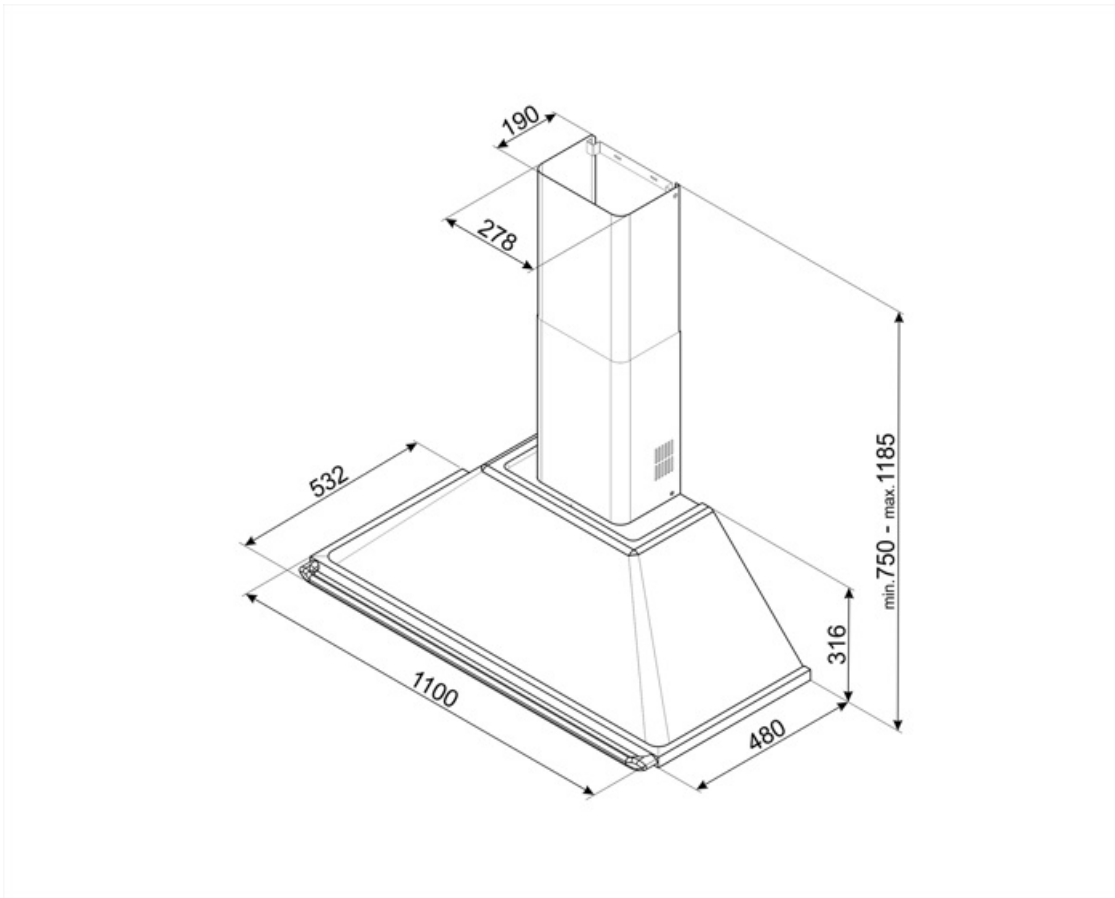

Hastighet 2	439	57
Hastighet 3	554	63
Intensiv hastighet	784	71

Kapasitets-/energetikett

Årlig Effektivt Forbruk (AEChood)	57 kWh/a	Airbourne akustisk A-veid lydeffektnivå Emission på minimum hastighet (SPEmin)	49 dBA
Energi effektivitets klasse (EEC)	A	Airbourne akustisk A-veid lydeffektnivå Emission på minimum hastighet (SPEmax)	64 dBA
Flytende Dynamisk Effektivitet (FDE)	31,1	Airbourne akustisk A-veid lydeffektnivå Emission på økende hastighet (SPEboost)	71 dBA
Flytende Dynamisk Effektivitet (FDEC)	A	Tidsøkning faktor (F)	0,9
Belysning Effektivitet (LE)	83,2 lux/W	Energi effektivitetsindeks for stekeovn 1	52,2
Belysning Effektivitet klasse (LEC)	A	Målt lufttrykk på beste effektssgrad (QBEP)	413 m³/h
Fett filtreringsutbytte (GFE)	69,2 %	Målt lufttrykk på beste effektssgrad (QBEP)	456 Pa
Fettfiltrering effektivitetsklasse (GFE)	D	Målt strøm på beste virkningsgrad	168 W
Luftflyt ved mininum fart (Qmin)	326 m³/h	Normal styrke på lyssystem (WI)	2 W
Luftmengde ved maksimal hastighet (Qmax)	554 m³/h	Gjennomsnittlig belysning av lyset på kokeflaten (emiddle)	183 lux
Luftmengde ved økt hastighet (Qboost)	784 m³/h	Lydstyrke nivå på høyeste styrke (Lwa)	64 dBA

Elektrisk tilkobling

Elektrisk tilkoblingseffekt	278 W	Lengde på ledning	1000 mm
Spenning	220-240 V	Støpseltype	Nei
Frekvens	50-60 Hz		

Også tilgjengelig

Andre tilgjengelige farger	Hvit, Sort, Rustfritt stål, Creme	Andre tilgjengelige fargekoder	KT110BE-KTR110XE - KT110PE- KT110BLE