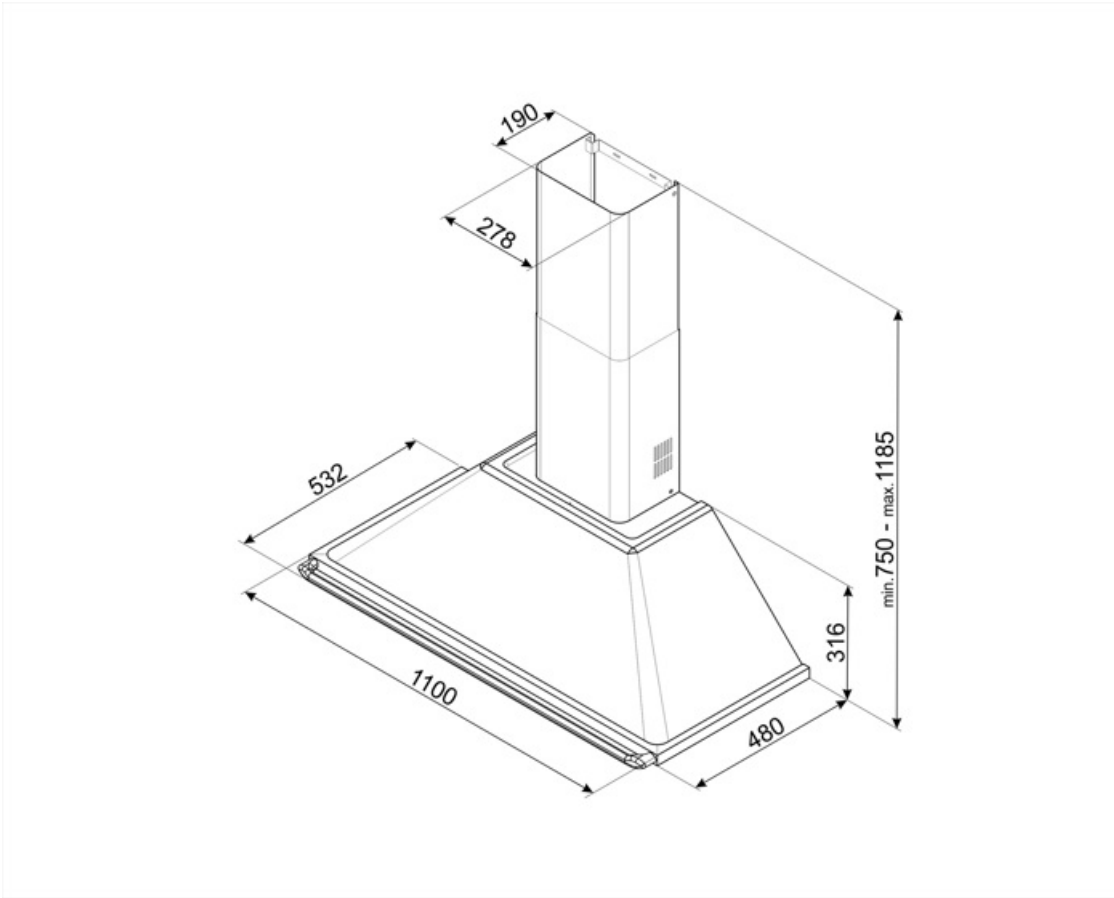

Hastighet 2	439	57
Hastighet 3	554	63
Intensiv hastighet	784	71

Kapasitets-/energetikett

Årlig Effektivt Forbruk (AEChood)	57 kWh/a	Airbourne akustisk A-veid lydeffektnivå Emission på minimum hastighet (SPEmin)	49 dBA
Energi effektivitets klasse (EEC)	A	Airbourne akustisk A-veid lydeffektnivå Emission på minimum hastighet (SPEmax)	64 dBA
Flytende Dynamisk Effektivitet (FDE)	31.1	Airbourne akustisk A-veid lydeffektnivå Emission på økende hastighet (SPEboost)	71 dBA
Flytende Dynamisk Effektivitet (FDEC)	A	Tidsøkning faktor (F)	0.9
Belysning Effektivitet (LE)	83.2 lux/W	Energi effektivitetsindeks for stekeovn 1	52.2
Belysning Effektivitet klasse (LEC)	A	Målt lufttrykk på beste effektssgrad (QBEP)	413 m³/h
Fett filtreringsutbytte (GFE)	69.2 %	Målt lufttrykk på beste effektssgrad (QBEP)	456 Pa
Fettfiltrering effektivitetsklasse (GFE)	D	Målt strøm på beste virkningsgrad	168 W
Luftflyt ved mininum fart (Qmin)	326 m³/h	Normal styrke på lyssystem (WI)	2 W
Luftmengde ved maksimal hastighet (Qmax)	554 m³/h	Gjennomsnittlig belysning av lyset på kokeflaten (emiddle)	183 lux
Luftmengde ved økt hastighet (Qboost)	784 m³/h	Lydstyrke nivå på høyeste styrke (Lwa)	64 dBA

Elektrisk tilkobling

Elektrisk tilkoblingseffekt	278 W	Frekvens	50-60 Hz
Spenning	220-240 V	Lengde på ledning	1000 mm

Også tilgjengelig

Andre tilgjengelige farger	Hvit, Sort, Rustfritt stål, Creme	Andre tilgjengelige fargekoder	KT110BE-KTR110XE - KT110PE- KT110BLE