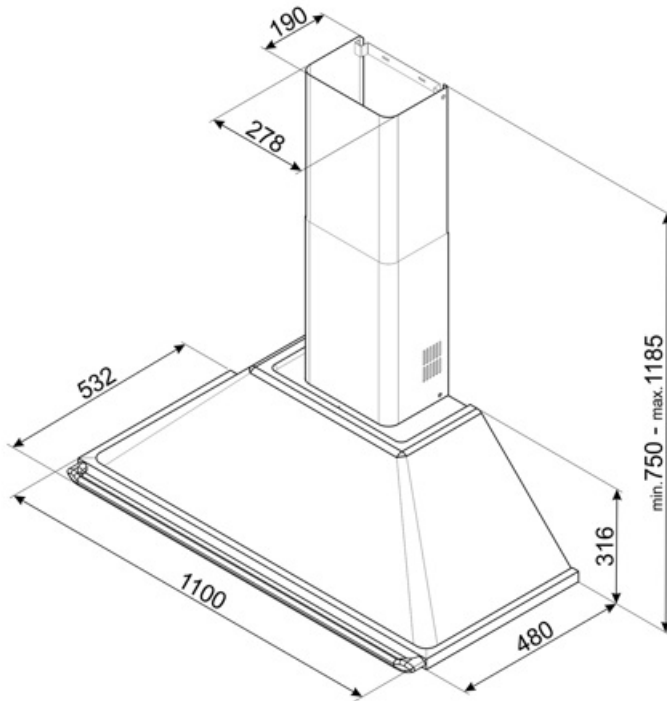

Uttrekkingshastighet (IEC 61591) [m³/h]	Støynivå (IEC 60704-2-13) [dBA]
Hastighet 1	326	49
Hastighet 2	439	57
Hastighet 3	554	63
Intensiv hastighet	784	71

Kapasitets-/energetikett

Årlig Effektivt Forbruk (AEChood)	57 kWh/a	Airbourne akustisk A-veid lydeffektnivå Emission på minimum hastighet (SPEmin)	49 dBA
Energi effektivitets klasse (EEC)	A	Airbourne akustisk A-veid lydeffektnivå Emission på minimum hastighet (SPEmax)	64 dBA
Flytende Dynamisk Effektivitet (FDE)	31,1	Airbourne akustisk A-veid lydeffektnivå Emission på økende hastighet (SPEboost)	71 dBA
Flytende Dynamisk Effektivitet (FDEC)	A	Tidsøkning faktor (F)	0,9
Belysning Effektivitet (LE)	83,2 lux/W	Energi effektivitetsindeks for stekeovn 1	52,2
Belysning Effektivitet klasse (LEC)	A	Målt lufttrykk på beste effektssgrad (QBEP)	413 m³/h
Fett filtreringsutbytte (GFE)	69,2 %	Målt lufttrykk på beste effektssgrad (QBEP)	456 Pa
Fettfiltrering effektivitetsklasse (GFE)	D	Målt strøm på beste virkningsgrad	168 W
Luftflyt ved mininum fart (Qmin)	326 m³/h	Normal styrke på lyssystem (WI)	2 W
Luftmengde ved maksimal hastighet (Qmax)	554 m³/h	Gjennomsnittlig belysning av lyset på kokeflaten (emiddle)	183 lux
Luftmengde ved økt hastighet (Qboost)	784 m³/h	Lydstyrke nivå på høyeste styrke (Lwa)	64 dBA

Elektrisk tilkobling

Elektrisk tilkoblingseffekt	278 W	Frekvens	50-60 Hz
Spenning	220-240 V	Lengde på ledning	1000 mm

Også tilgjengelig

Andre tilgjengelige
farger

Hvit, Sort, Rustfritt stål,
Creme

Andre tilgjengelige
fargekoder

KT110BE-KTR110XE -
KT110PE- KT110BLE