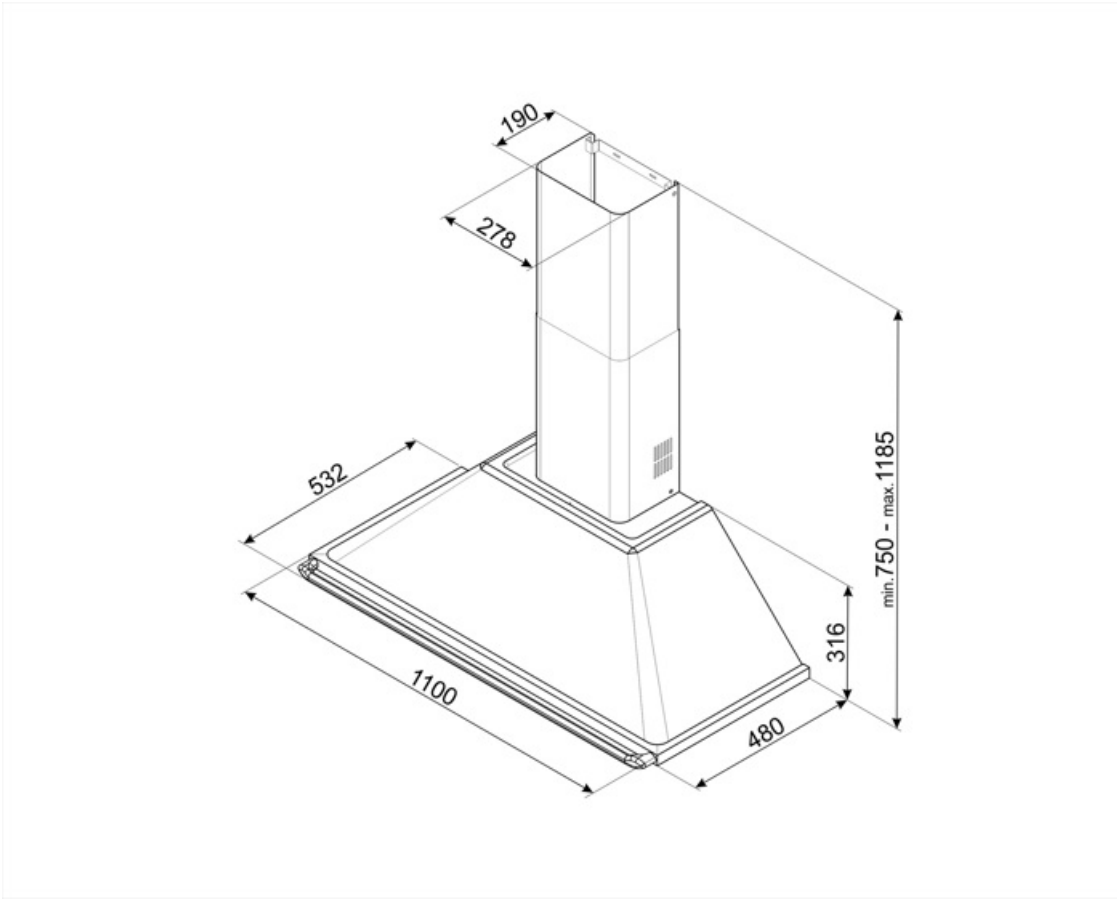

Kapacitet (IEC 61591) [m³/h]	Ljudnivå (IEC 60704-2-13) [dBA]
Hastighet 1	326	49
Hastighet 2	439	57
Hastighet 3	554	63
Intensivläge	784	71

Kapacitet/energietikett

Årlig effektförbrukning (AEChood)	57 kWh/a	Luftburet akustiskt buller för A-viktade ljudeffektsutsläpp vid min.hastighet (SPEmin)	49 dBA
Energiklass (EEC)	A	Luftburet akustiskt buller för A-viktade ljudeffektutsläpp vid maxhastighet (SPEmax)	64 dBA
Flödesdynamisk effektivitet (FDE)	31.1	Luftburet akustiskt buller för A-viktade ljudeffektutsläpp vid intensivläge (SPEboost)	71 dBA
Flödesdynamisk effektivitetsklass (FDEC)	A	Tidsökningfaktor (F)	0.9
Ljuseffektivitet (LE)	83.2 lux/W	Energieffektivitetsindex	52.2
Ljuseffektivitetsklass (LEC)	A	Mest effektiva luftflöde (Qbep)	413 m³/h
Fettfiltreringseffektivitet (GFE)	69.2 %	Uppmätt lufttryck vid bästa effektivitetsposition (Pbep)	456 Pa
Fettfiltreringseffektivitetsklass (GFEC)	D	Uppmätt elförbrukning vid bästa effektivitetspunkt (Wbep)	168 W
Luftflöde, min.hastighet (Qmin)	326 m³/h	Ljusets anslutningseffekt (WI)	2 W
Luftflöde vid maxhastighet (Qmax)	554 m³/h	Genomsnittligt ljus från ljuskälla på tillagningsyta (Emiddle)	183 lux
Luftflöde vid intensivläge (Qboost)	784 m³/h	Ljudtryck vid högsta läge (Lwa)	64 dBA

Elektrisk anslutning

Anslutningseffekt	278 W	Frekvens	50-60 Hz
Spänning	220-240 V	Sladdens längd	1000 mm

Även tillgängligt

Andra tillgängliga färger	Vit, Svart, Rostfritt stål, Creme	Andra tillgängliga färgkoder	KT110BE-KTR110XE - KT110PE- KT110BLE