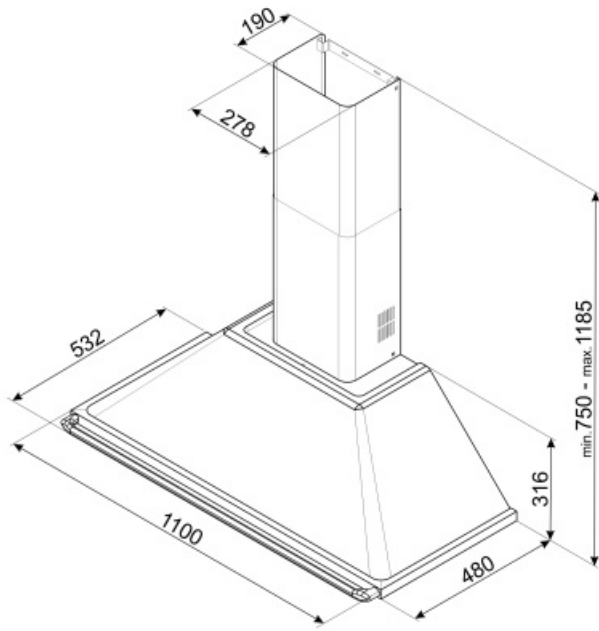

Kapacitet (IEC 61591) [m³/h]	Ljudnivå (IEC 60704-2-13) [dBA]
Hastighet 1	326	49
Hastighet 2	439	57
Hastighet 3	554	63
Intensivläge	784	71

Kapacitet/energietikett

Årlig effektförbrukning (AEChood)	57 kWh/a	Luftburet akustiskt buller för A-viktade ljudeffektsutsläpp vid min.hastighet (SPEmin)	49 dBA
Energiklass (EEC)	A	Luftburet akustiskt buller för A-viktade ljudeffektutsläpp vid maxhastighet (SPEmax)	64 dBA
Flödesdynamisk effektivitet (FDE)	31.1	Luftburet akustiskt buller för A-viktade ljudeffektutsläpp vid intensivläge (SPEboost)	71 dBA
Flödesdynamisk effektivitetsklass (FDEC)	A	Tidsökningfaktor (F)	0.9
Ljuseffektivitet (LE)	83.2 lux/W	Energieffektivitetsindex	52.2
Ljuseffektivitetsklass (LEC)	A	Mest effektiva luftflöde (Qbep)	413 m³/h
Fettfiltreringseffektivitet (GFE)	69.2 %	Uppmätt lufttryck vid bästa effektivitetsposition (Pbep)	456 Pa
Fettfiltreringseffektivitetsklass (GFEC)	D	Uppmätt elförbrukning vid bästa effektivitetspunkt (Wbep)	168 W
Luftflöde, min.hastighet (Qmin)	326 m³/h	Ljusets anslutningseffekt (WI)	2 W
Luftflöde vid maxhastighet (Qmax)	554 m³/h	Genomsnittligt ljus från ljuskälla på tillagningsyta (Emiddle)	183 lux
Luftflöde vid intensivläge (Qboost)	784 m³/h	Ljudtryck vid högsta läge (Lwa)	64 dBA

Elektrisk anslutning

Anslutningseffekt	278 W	Frekvens	50-60 Hz
Spänning	220-240 V	Sladdens längd	1000 mm

Även tillgängligt

Andra tillgängliga färger	Vit, Svart, Rostfritt stål, Creme	Andra tillgängliga färgkoder	KT110BE-KTR110XE - KT110PE- KT110BLE