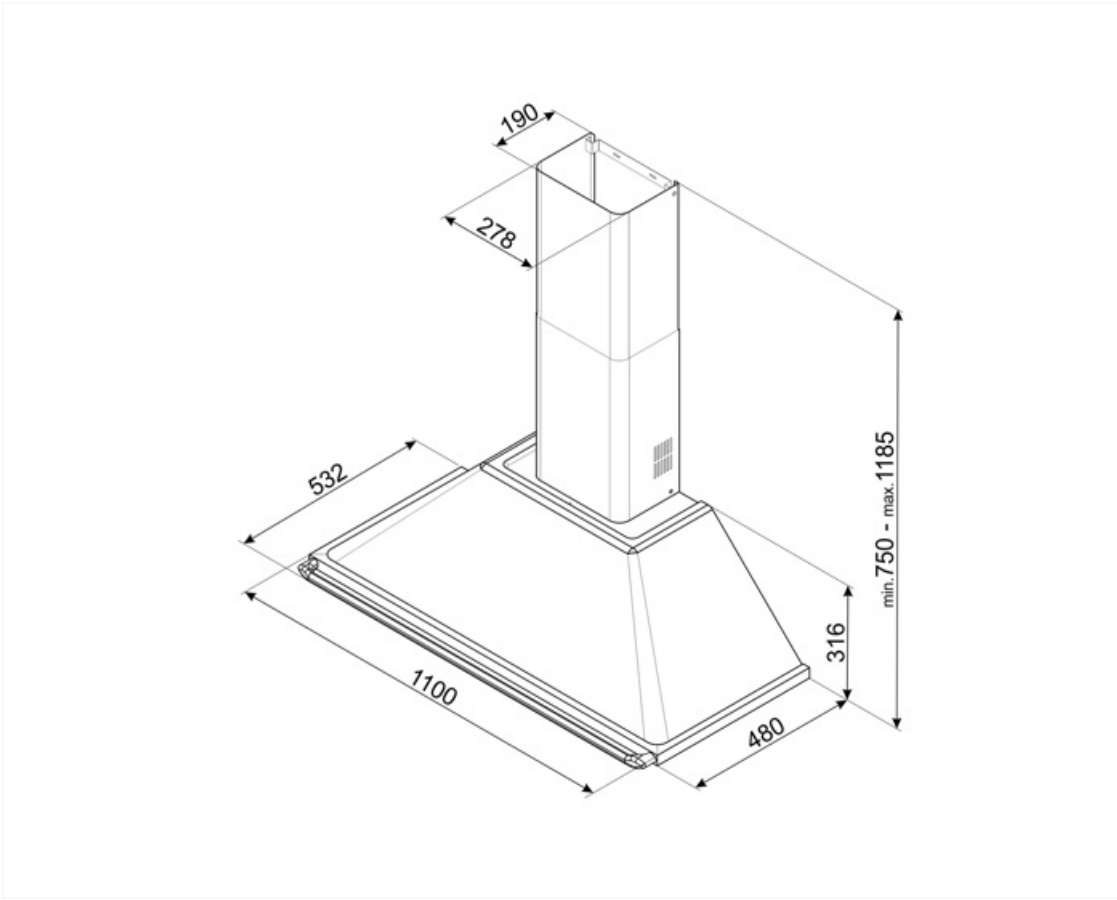

Kapacitet (IEC 61591) [m³/h]	Ljudnivå (IEC 60704-2-13) [dBA]
Hastighet 1	326	49
Hastighet 2	439	57
Hastighet 3	554	63
Intensivläge	784	71

Kapacitet/energietikett

Årlig effektförbrukning (AEChood)	57 kWh/a	Luftburet akustiskt buller för A-viktade ljudeffektutsläpp vid min.hastighet (SPEmin)	49 dBA
Energiklass (EEC)	A	Luftburet akustiskt buller för A-viktade ljudeffektutsläpp vid maxhastighet (SPEmax)	63 dBA
Flödesdynamisk effektivitet (FDE)	31,1	Luftburet akustiskt buller för A-viktade ljudeffektutsläpp vid intensivläge (SPEboost)	71 dBA
Flödesdynamisk effektivitetsklass (FDEC)	A	Energieffektivitetsindex	52,2
Ljuseffektivitet (LE)	83,2 lux/W	Mest effektiva luftflöde (Qbep)	413 m³/h
Ljuseffektivitetsklass (LEC)	A	Uppmätt lufttryck vid bästa effektivitetsposition (Pbep)	456 Pa
Fettfiltreringseffektivitet (GFE)	69,2 %	Uppmätt elförbrukning vid bästa effektivitetspunkt (Wbep)	168 W
Fettfiltreringseffektivitetsklass (GFEC)	D	Ljusets anslutningseffekt (WI)	2 W
Luftflöde, min.hastighet (Qmin)	326 m³/h	Genomsnittligt ljus från ljuskälla på tillagningsyta (Emiddle)	183 lux
Luftflöde vid maxhastighet (Qmax)	554 m³/h	Ljudtryck vid högsta läge (Lwa)	63 dBA
Luftflöde vid intensivläge (Qboost)	784 m³/h		

Elektrisk anslutning

Anslutningseffekt	278 W	Frekvens	50-60 Hz
Spänning	220-240 V	Sladdens längd	1000 mm

Även tillgängligt

Andra tillgängliga färger	Vit, Svart, Rostfritt stål	Andra tillgängliga färgkoder	KT110BE-KT110BLE - KTR110XE