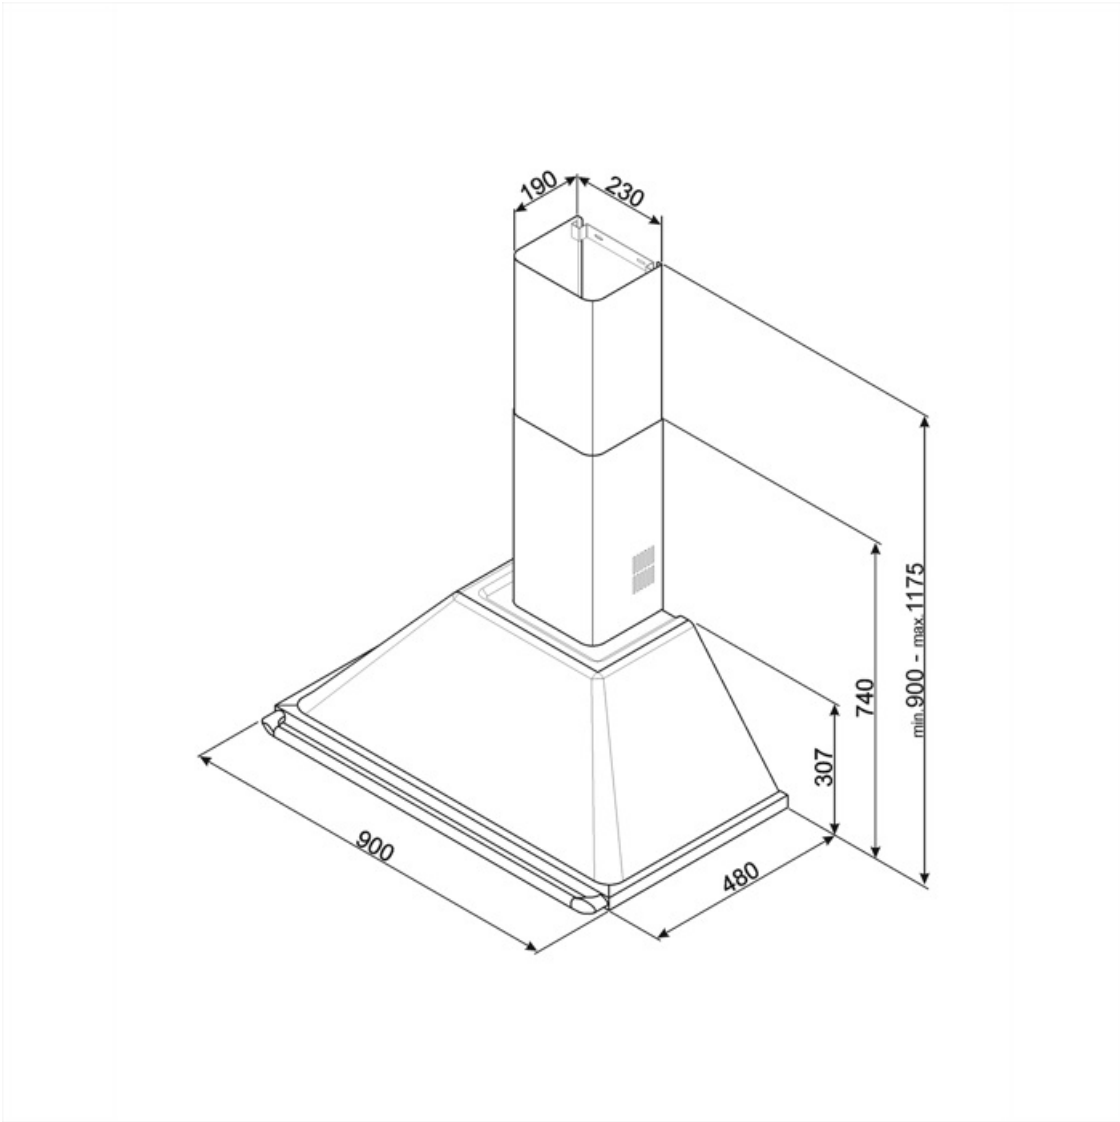

Capaciteit (IEC 61591) [m³/h]	Geluidsniveau (IEC 60704-2-13) [dBA]
Snelheid 1	334	49
Snelheid 2	439	57
Snelheid 3	567	61
Snelheid Intensief	788	69

Prestaties / energielabel

Jaarlijks energieverbruik (AEChood)	59 kWh/a
Energie-efficiëntieklasse (EEC)	A
Hydrodynamische efficiëntie (FDEC)	30
Hydrodynamische-efficiëntieklasse (FDEC)	A
Lichtefficiëntie (LEC)	102,3 lux/W
Lichtefficiëntieklasse (LEC):	A
Vetfilterefficiëntie (GFE)	76,6 %
Vetfilterefficiëntieklasse (GFEC)	C
Luchtstroom op de minimumsnelheid (Qmin)	334 m³/h
Luchtstroom op de maximumsnelheid (Qmax)	567 m³/h
Luchtstroom op de boostersnelheid (Qboost)	788 m³/h

Akoestische geluidsdruk op minimum snelheid (SPEmin)	49 dBA
Akoestische A-gewogen geluidsemissie op maximum snelheid	61 dBA
Akoestische A-gewogen geluidsvermogen in de lucht met intensieve snelheid	69 dBA
Tijdstoenamefactor (F)	1,00
Energie-efficiëntie-index	52,4
Gemeten luchtstroom op beste-efficiëntiepunt (Qbep)	438 m³/h
Gemeten luchtdruk op beste-efficiëntiepunt (Qbep)	434 Pa
Gemeten opgenomen vermogen op beste-efficiëntiepunt (Wbep)	176 W
Nominaal stroomverbruik van het lichtstelsel (WL)	2 W
Gemiddelde lichtsterkte van het licht op het kookoppervlak (Emiddle)	225 lux
Geluidsniveau op de hoogste stand (Lwa)	61 dBA

Elektrische aansluiting

Aansluitwaarde	278 W	Frequentie	50-60 Hz
Spanning	220-240 V	Lengte voedingskabel	1000 mm

Ook beschikbaar

Andere beschikbare kleuren	Wit, Roestvrij staal, Crème	Codes andere beschikbare kleuren	KT90BE - KTR90XE - KT90PE