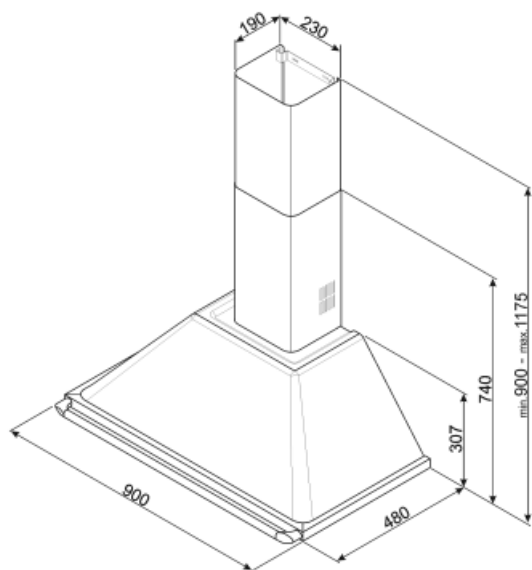

Capaciteit (IEC 61591) [m³/h]	Geluidsniveau (IEC 60704-2-13) [dB(A)]
Snelheid 1	334	49
Snelheid 2	439	57
Snelheid 3	567	61
Snelheid Intensief	788	69

Prestaties / energielabel

Jaarlijks energieverbruik (AEChood)	59 kWh/a
Energie-efficiëntieklasse (EEC)	A
Hydrodynamische efficiëntie (FDEC)	30
Hydrodynamische-efficiëntieklasse (FDEC)	A
Lichtefficiëntie (LEC)	102,3 lux/W
Lichtefficiëntieklasse (LEC):	A
Vetfilterefficiëntie (GFE)	76,6 %
Vetfilterefficiëntieklasse (GFEC)	C
Luchtstroom op de minimumsnelheid (Qmin)	334 m³/h
Luchtstroom op de maximumsnelheid (Qmax)	567 m³/h
Luchtstroom op de boostersnelheid (Qboost)	788 m³/h

Akoestische geluidsdruk op minimum snelheid (SPEmin)	49 dB(A)
Akoestische A-gewogen geluidsemissie op maximum snelheid	61 dB(A)
Akoestische A-gewogen geluidsvermogen in de lucht met intensieve snelheid	69 dB(A)
Tijdstoenamefactor (F)	1,00
Energie-efficiëntie-index	52,4
Gemeten luchtstroom op beste-efficiëntiepunt (Qbep)	438 m³/h
Gemeten luchtdruk op beste-efficiëntiepunt (Qbep)	434 Pa
Gemeten opgenomen vermogen op beste-efficiëntiepunt (Wbep)	176 W
Nominaal stroomverbruik van het lichtstelsel (WL)	2 W
Gemiddelde lichtsterkte van het licht op het kookoppervlak (Emiddle)	225 lux
Geluidsniveau op de hoogste stand (Lwa)	61 dB(A)

Elektrische aansluiting

Aansluitwaarde	278 W	Frequentie	50-60 Hz
Spanning	220-240 V	Lengte voedingskabel	1000 mm

Ook beschikbaar

Andere beschikbare kleuren	Wit, Roestvrij staal, Crème	Codes andere beschikbare kleuren	KT90BE - KTR90XE - KT90PE