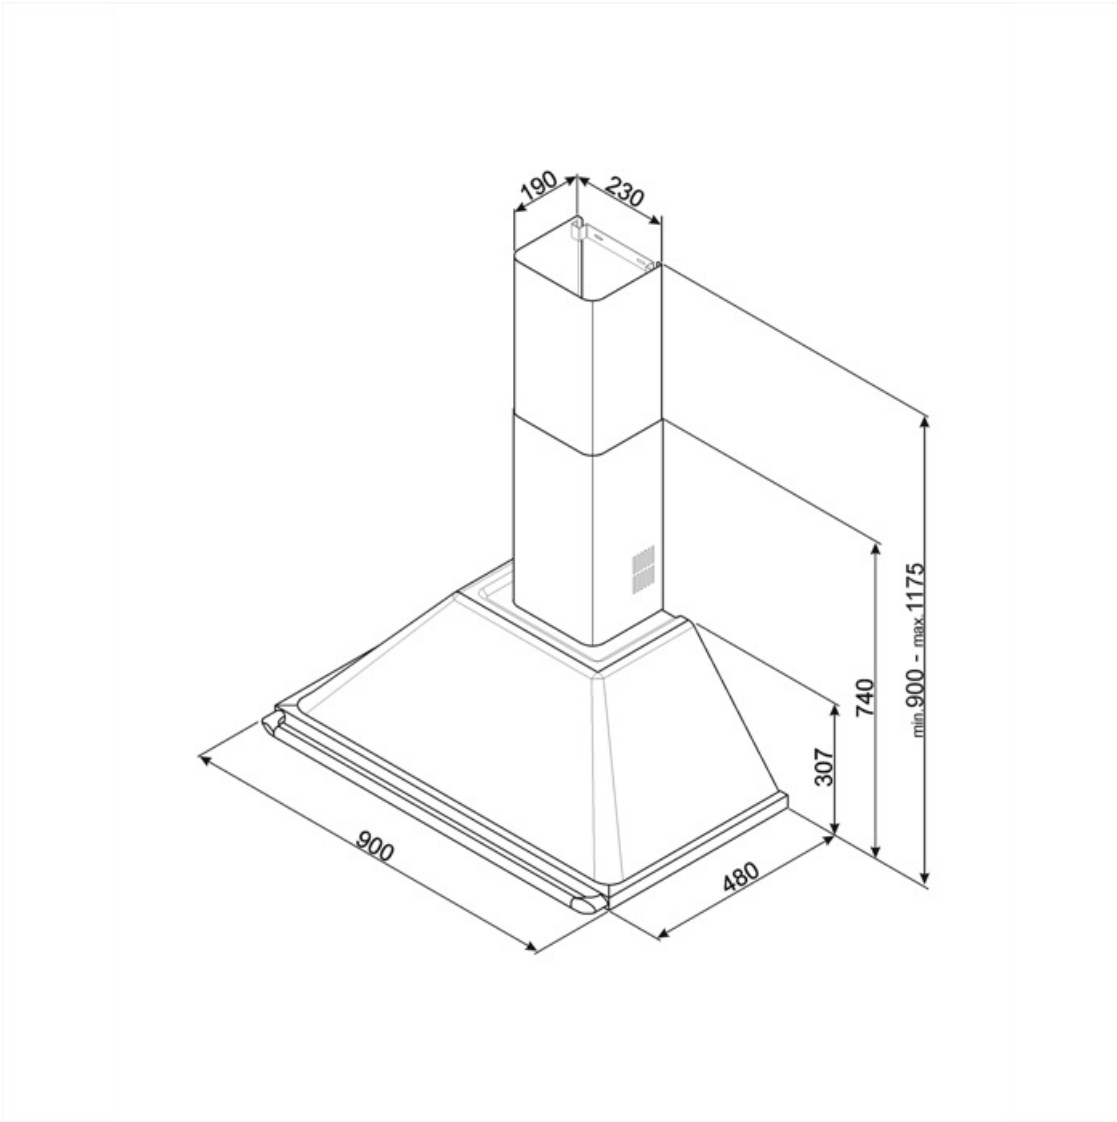

Kapacitet (IEC 61591) [m³/h]	Ljudnivå (IEC 60704-2-13) [dBA]
Hastighet 1	334	49
Hastighet 2	439	57
Hastighet 3	567	61
Intensivläge	788	69

Kapacitet/energietikett

Årlig effektförbrukning (AEChood)	59 kWh/a	Luftburet akustiskt buller för A-viktade ljudeffektsutsläpp vid min.hastighet (SPEmin)	49 dBA
Energiklass (EEC)	A	Luftburet akustiskt buller för A-viktade ljudeffektutsläpp vid maxhastighet (SPEmax)	61 dBA
Flödesdynamisk effektivitet (FDE)	30	Luftburet akustiskt buller för A-viktade ljudeffektutsläpp vid intensivläge (SPEboost)	69 dBA
Flödesdynamisk effektivitetsklass (FDEC)	A	Tidsökningfaktor (F)	1.00
Ljuseffektivitet (LE)	102.3 lux/W	Energieffektivitetsindex	52.4
Ljuseffektivitetsklass (LEC)	A	Mest effektiva luftflöde (Qbep)	438 m³/h
Fettfiltreringseffektivitet (GFE)	76.6 %	Uppmätt lufttryck vid bästa effektivitetsposition (Pbep)	434 Pa
Fettfiltreringseffektivitetsklass (GFEC)	C	Uppmätt elförbrukning vid bästa effektivitetspunkt (Wbep)	176 W
Luftflöde, min.hastighet (Qmin)	334 m³/h	Ljusets anslutningseffekt (WI)	2 W
Luftflöde vid maxhastighet (Qmax)	567 m³/h	Genomsnittligt ljus från ljuskälla på tillagningsyta (Emiddle)	225 lux
Luftflöde vid intensivläge (Qboost)	788 m³/h	Ljudtryck vid högsta läge (Lwa)	61 dBA

Elektrisk anslutning

Anslutningseffekt	278 W	Frekvens	50-60 Hz
Spänning	220-240 V	Sladdens längd	1000 mm

Även tillgängligt

Andra tillgängliga färger	Vit, Rostfritt stål, Creme	Andra tillgängliga färgkoder	KT90BE - KTR90XE - KT90PE