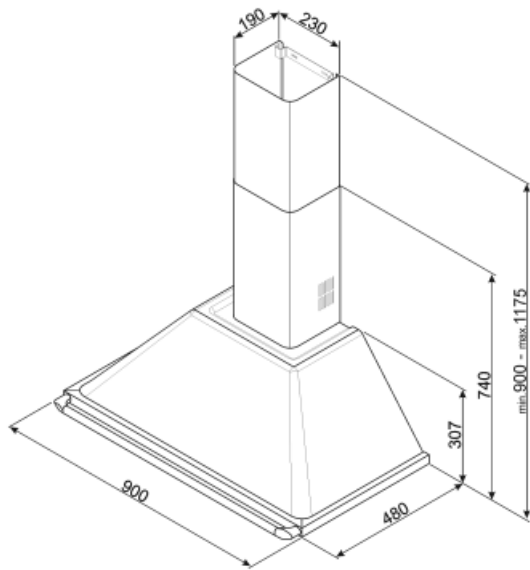

Teknisk specifikation

			
Antal ljuskällor	2	Antal filter	3
Typ av lampa	LED	Fettfilter	Aluminium
Effekt lampa	1 W	Luftutlopp	150 mm
Ljusets färgtemperatur, skala (°K)	3000 °K	Minsta avstånd till gashäll	750 mm
Maximal kapacitet i fritt läge (P0)	820 m ³ /h	Minsta avstånd till elektrisk häll	650 mm
Motoreffekt	275 W	Backventil	Ja

Elektrisk anslutning

Anslutningseffekt	278 W	Frekvens	50-60 Hz
Spänning	220-240 V	Sladdens längd	1 000 mm

Även tillgängligt

Andra tillgängliga färger	Vit, Rostfritt stål, Creme	Andra tillgängliga färgkoder	KT90BE - KTR90XE - KT90PE
---------------------------	----------------------------	------------------------------	---------------------------

KITCMNKBU

Chimney extension size 227.5 * 190 *
800 mm black color, allow to reach
1475 mm of total high of the hood

Symbols glossary (TT)

Filter: Modellen har filter som hjälper till att avlägsna fett från ångan som kommer från pannorna under tillagningen.