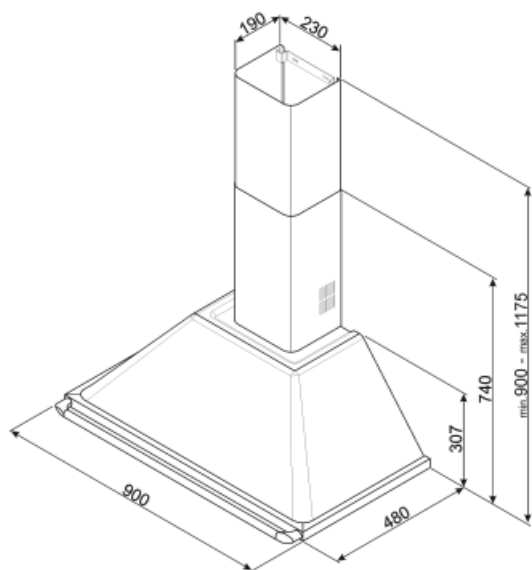

Teknisk specifikation

			
Antal ljuskällor	2	Antal filter	3
Typ av lampa	LED	Fettfilter	Aluminium
Effekt lampa	1 W	Luftutlopp	150 mm
Ljusets färgtemperatur, skala (°K)	3000 °K	Minsta avstånd till gashäll	750 mm
Maximal kapacitet i fritt läge (P0)	820 m ³ /h	Minsta avstånd till elektrisk häll	650 mm
Motoreffekt	275 W	Backventil	Ja

Elektrisk anslutning

Anslutningseffekt	278 W	Frekvens	50-60 Hz
Spänning	220-240 V	Sladdens längd	1000 mm

Även tillgängligt

Andra tillgängliga färger	Vit, Rostfritt stål, Creme	Andra tillgängliga färgkoder	KT90BE - KTR90XE - KT90PE
---------------------------	----------------------------	------------------------------	---------------------------