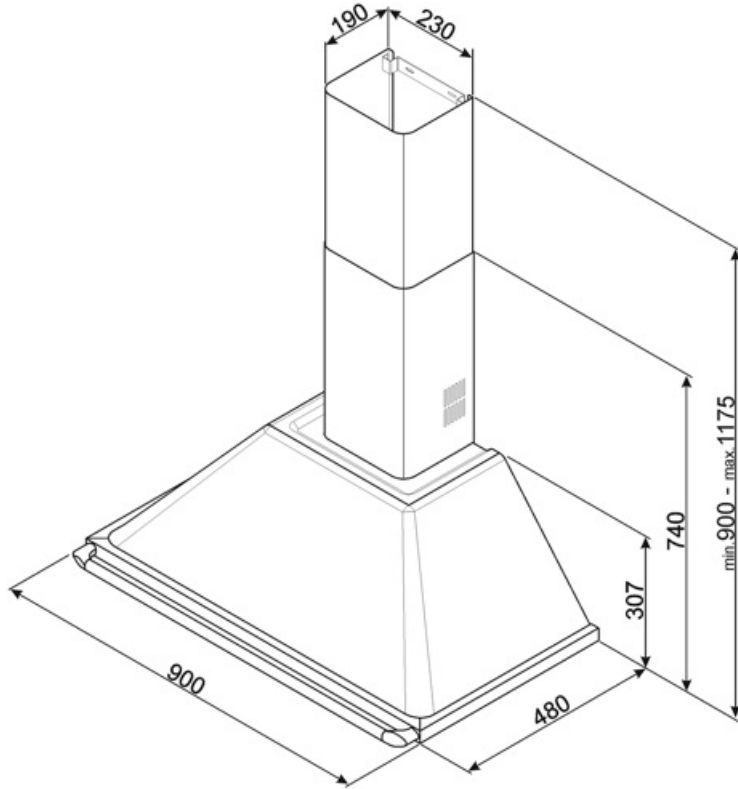

KT90DGC

Produktgrupp	Köksfläkt
Fläkttyp	Väggmonterad köksfläkt
Design	Skorsten
Filtrering	Utdrivning
Material	Lackat material
Typ av stål	Borstad
EAN-kod	8017709266721
Bredd på fläkt	90 cm
Estetik	Victoria
Färg	Dekoration/Specialfärg
Specialfärger	Carretto
Finish	Högblank
Serie	Divina Cucina
Samarbeten	Smeg & Dolce&Gabbana
Logga	Utanpåliggande

Kommandon

Kontroller	Vred	Vred	Victoria
Antal vred	2	Färg på kontroller	Rostfritt stål liknande

Program / funktioner

Antal hastigheter	3
Intensiv hastighet	

Teknisk specifikation

			
Antal ljuskällor	2	Antal filter	3
Typ av lampa	LED	Fettfilter	Rostfritt stål
Effekt lampa	1 W	Luftutlopp	150 mm
Ljusets färgtemperatur, skala (K)	3000 K	Minsta avstånd till gashäll	750 mm
Maximal kapacitet i fritt läge (P0)	820 m ³ /h	Minsta avstånd till elektrisk häll	650 mm
Motoreffekt	275 W	Backventil	Ja

Elektrisk anslutning

Anslutningseffekt	278 W	Sladdens längd	1000 mm
Spänning	220-240 V	Typ av kontakt	Nej
Frekvens	50-60 Hz		

Även tillgängligt

Andra tillgängliga färger	Caltagirone majolica	Andra tillgängliga färgkoder	KT90DGM
---------------------------	----------------------	------------------------------	---------