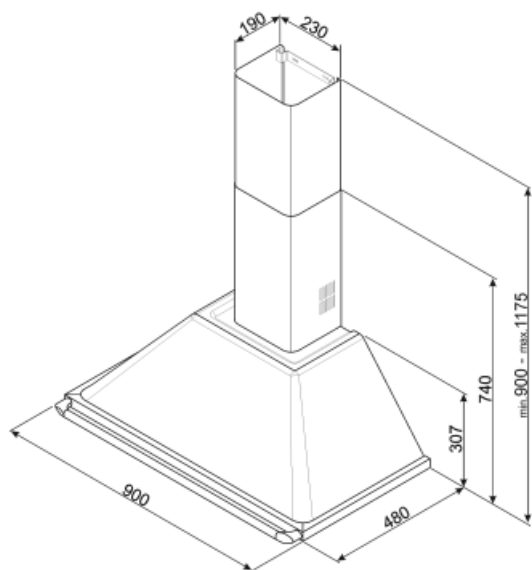

IEC קצב הוצאה 61591 [m³/h]	IEC 60704- 2-13 רמת רעש [dB(A)]
קולטי אדים	334	49
קולטי אדים	439	57
קולטי אדים	567	62
Gruppo specifico per famiglia cappe.	788	69

תווית חשמל / ביצועים

A

צריכת יעילות שנתית (AEChood)	59 kWh/a	פליטת עוצמת צליל אקוסטית באוויר A בשקלול במהירות מינימלית (SPEmin)	49 dB(A)
דרגת יעילות אנרגטית יעילות דינמית נזולית (FDE)	A 30	פליטת עוצמת צליל אקוסטית באוויר A בשקלול במהירות מרבית (SPEmax)	62 dB(A)
קטגוריית יעילות דינמית נזולית (FDEC)	A	פליטת עוצמת צליל אקוסטית באוויר A בשקלול במהירות מואצת (SPEboost)	69 dB(A)
יעילות תאורה (LE)	102,3 lux/W	מקדם הארכת זמן (F)	0,9
קטגוריית יעילות תאורה (LEC)	A	אינדקס יעילות אנרגטית	52,4
יעילות סינון שומן (GFE)	76,6 %	קצב זרימת אוויר נמדד בנקודת היעילות הטובה ביותר (Qbep)	438 m³/h
קטגוריית יעילות סינון שומן (GFEC)	C	לחץ אוויר נמדד בנקודת היעילות הטובה ביותר (Pbep)	434 Pa
זרימת אוויר במהירות מינימלית (Qmin)	334 m³/h	מבוא הספק חשמל נמדד בנקודת היעילות הטובה ביותר (Wbep)	176 W
זרימת אוויר במהירות מקסימלית (Qmax)	567 m³/h	צריכת חשמל נקובה במערכת התאורה (WL)	2 W
זרימת אוויר במהירות מואצת (Qboost)	788 m³/h	הארה ממוצעת של התאורה במשטח הבישול (Emiddle)	225 lux
		רמת עוצמת צליל בהגדרה הגבוהה ביותר (Lwa)	62 dB(A)

חיבור חשמלי

דירוג חיבור חשמלי מתח	278 W 220-240 V	תדר (Hz)	50-60 Hz
		אורך כבל חשמל	1000 mm

זמין גם

Alternative colours available	White, Black, Stainless steel, Cream	Available colours	KT90BE - KTR90XE - KT90PE - KT90BLE