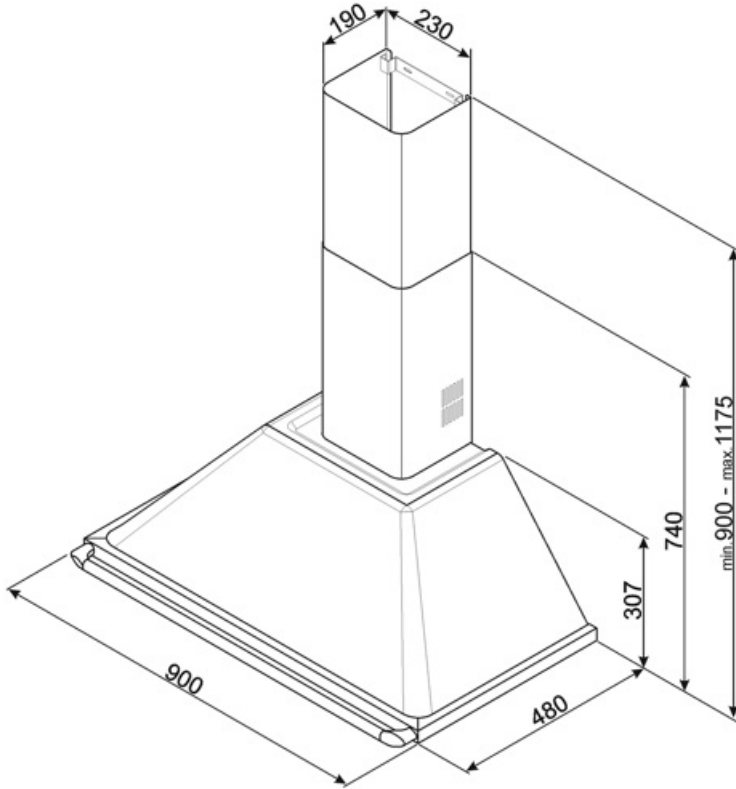

KT90GRE

Produktgruppe	Kjøkkenvifte
Hettetype	Veggmonterte kjøkkenvifte
Design	Skorsten
Uttrekking	Utdrivning
Materiale	Lakkert materiale
Type stål	Børstet
EAN-kode	8017709303785
Hette bredde	90 cm

Estetisk linje

Estetikk	Victoria	Finish	Blank
Farge	Slate Grey	Logo	Anvendt

Kontroller

Kontrollinnstilling	Kontroller	Vridere	Victoria
Antall vridere	2	kontroller farge	Rustfritt stål-effekt

Tekniske egenskaper

			
Antall lamper	2	Antall filtre	3
Type lampe	LED	Fettfiltre	Aluminium
Lyseffekt	1 W	Luftutløp	150 mm
Temperaturskala	3000 °K	Minste avstand fra gasskomfyr	750 mm
lampefarge		Minste avstand fra elektriskkomfyr	650 mm
Maksimal kapasitet i fri modus	820 m ³ /h	Tilbakeslagsventil	Ja
Motoreffekt	275 W		

Elektrisk tilkobling

Elektrisk tilkoblingseffekt	278 W	Frekvens	50-60 Hz
Spenning	220-240 V	Lengde på ledning	1000 mm

Også tilgjengelig

Andre tilgjengelige farger	Hvit, Sort, Rustfritt stål, Creme	Andre tilgjengelige fargekoder	KT90BE - KTR90XE - KT90PE - KT90BLE
----------------------------	-----------------------------------	--------------------------------	-------------------------------------