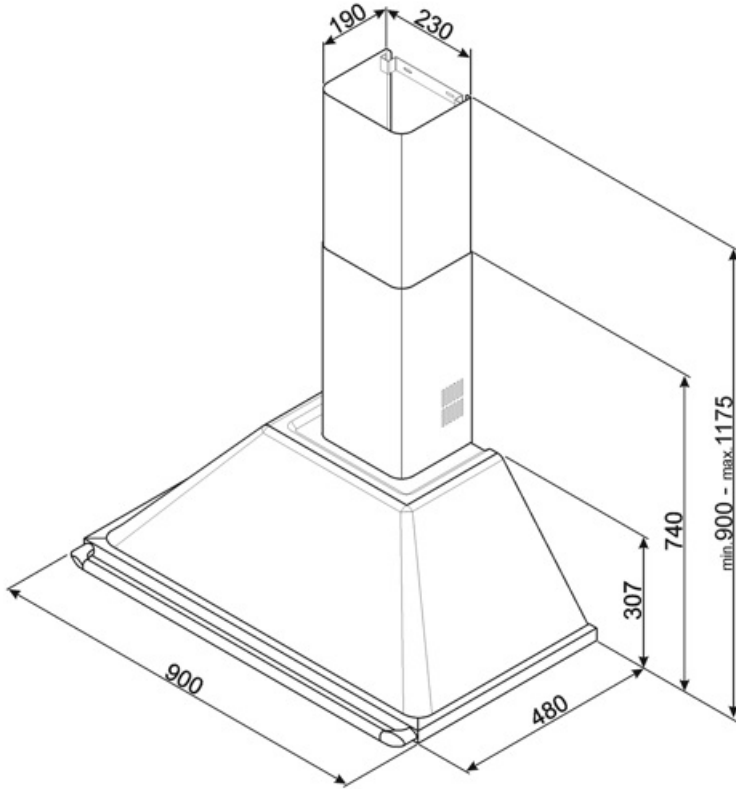

KT90GRE

Produktgrupp	Köksfläkt
Fläkttyp	Väggmonterad köksfläkt
Design	Skorsten
Filtrering	Utdrivning
Material	Lackat material
Typ av stål	Borstad
EAN-kod	8017709303785
Bredd på fläkt	90 cm

Estetisk linje

Estetik	Victoria	Finish	Högblank
Färg	Slate Grey	Logga	Utanpåliggande

Kommandon

Kontroller	Vred	Vred	Victoria
Antal vred	2	Färg på kontroller	Rostfritt stål liknande

Teknisk specifikation

			
Antal ljuskällor	2	Antal filter	3
Typ av lampa	LED	Fettfilter	Aluminium
Effekt lampa	1 W	Luftutlopp	150 mm
Ljusets färgtemperatur, skala (°K)	3000 °K	Minsta avstånd till gashäll	750 mm
Maximal kapacitet i fritt läge (P0)	820 m ³ /h	Minsta avstånd till elektrisk häll	650 mm
Motoreffekt	275 W	Backventil	Ja

Elektrisk anslutning

Anslutningseffekt	278 W	Frekvens	50-60 Hz
Spänning	220-240 V	Sladdens längd	1000 mm

Även tillgängligt

Andra tillgängliga färger	Vit, Svart, Rostfritt stål, Creme	Andra tillgängliga färgkoder	KT90BE - KTR90XE - KT90PE - KT90BLE
---------------------------	-----------------------------------	------------------------------	-------------------------------------

KITCMNKBU

Chimney extension size 227.5 * 190 *
800 mm black color, allow to reach
1475 mm of total high of the hood

Symbols glossary (TT)

A: Product drying performance, measured from A+++ to D / G depending on the product family