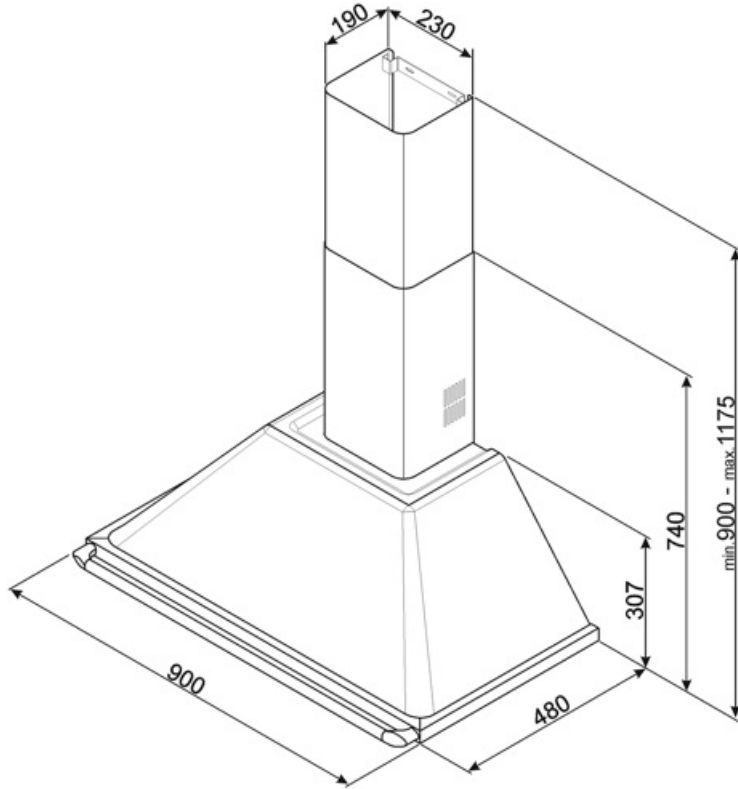

KT90GRE

Produktgrupp	Köksfläkt
Fläkttyp	Väggmonterad köksfläkt
Design	Skorsten
Filtrering	Utdrivning
Material	Lackat material
Typ av stål	Borstad
EAN-kod	8017709303785
Bredd på fläkt	90 cm
Estetik	Victoria
Färg	Slate Grey
Finish	Högblank
Logga	Utanpåliggande

Kommandon

Kontroller	Vred	Vred	Victoria
Antal vred	2	Färg på kontroller	Rostfritt stål liknande

Program / funktioner

Antal hastigheter	3
Intensiv hastighet	

Teknisk specifikation

			
Antal ljuskällor	2	Antal filter	3
Typ av lampa	LED	Fettfilter	Aluminium
Effekt lampa	1 W	Luftutlopp	150 mm
Ljusets färgtemperatur, skala (K)	3000 K	Minsta avstånd till gashäll	750 mm
Maximal kapacitet i fritt läge (P0)	820 m ³ /h	Minsta avstånd till elektrisk häll	650 mm
Motoreffekt	275 W	Backventil	Ja

Elektrisk anslutning

Anslutningseffekt	278 W	Sladdens längd	1000 mm
Spänning	220-240 V	Typ av kontakt	Nej
Frekvens	50-60 Hz		

Även tillgängligt

Andra tillgängliga färger	Vit, Svart, Rostfritt stål, Creme	Andra tillgängliga färgkoder	KT90BE - KTR90XE - KT90PE - KT90BLE
---------------------------	-----------------------------------	------------------------------	-------------------------------------