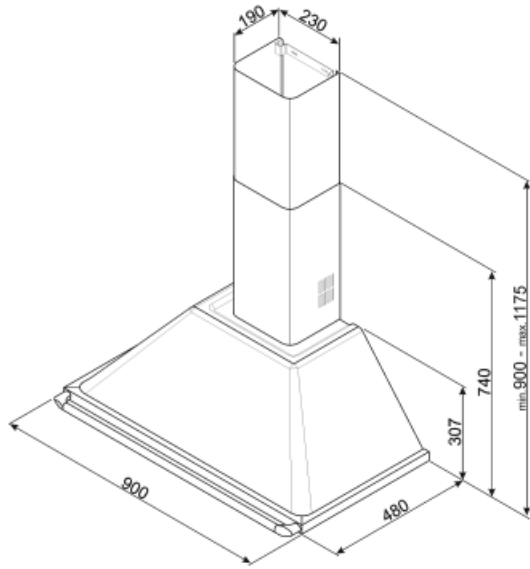

IEC קצב הוצאה 61591 [m³/h]	IEC רמת רעש 60704-2-13 [dBA]
קולטי אדים	334	49
קולטי אדים	439	57
קולטי אדים	567	61
Gruppo specifico per famiglia cappe.	788	69

תווית חשמל / ביצועים

צריכת יעילות שנתית (AEChood)	59 kWh/a	פליטת עוצמת צליל אקוסטית באוויר A בשקלול במהירות מינימלית (SPEmin)	49 dBA
דרגת יעילות אנרגטית (FDE)	A	פליטת עוצמת צליל אקוסטית באוויר A בשקלול במהירות מרבית (SPEmax)	61 dBA
יעילות דינמית נוזלית (FDEC)	30	פליטת עוצמת צליל אקוסטית באוויר A בשקלול במהירות מואצת (SPEboost)	69 dBA
קטגוריית יעילות דינמית נוזלית (FDEC)	A	מקדם הארכת זמן (F)	1,00
יעילות תאורה (LE)	102,3 lux/W	אינדקס יעילות אנרגטית	52,4
קטגוריית יעילות תאורה (LEC)	A	קצב זרימת אוויר נמדד בנקודת היעילות הטובה ביותר (Qbep)	438 m³/h
יעילות סינון שומן (GFE)	76,6 %	לחץ אוויר נמדד בנקודת היעילות הטובה ביותר (Pbep)	434 Pa
קטגוריית יעילות סינון שומן (GFEC)	C	מבוא הספק חשמל נמדד בנקודת היעילות הטובה ביותר (Wbep)	176 W
זרימת אוויר במהירות מינימלית (Qmin)	334 m³/h	צריכת חשמל נקובה במערכת התאורה (WL)	2 W
זרימת אוויר במהירות מקסימלית (Qmax)	567 m³/h	הארה ממוצעת של התאורה במשטח הבישול (Emiddle)	225 lux
זרימת אוויר במהירות מואצת (Qboost)	788 m³/h	רמת עוצמת צליל בהגדרה הגבוהה ביותר (Lwa)	61 dBA

חיבור חשמלי

דירוג חיבור חשמלי מתח	278 W 220-240 V	תדר (Hz)	50-60 Hz
		אורך כבל חשמל	1000 mm

זמין גם

Alternative colours available	White, Black, Stainless steel	Available colours	KT90BE - KT90BLE - KTR90XE