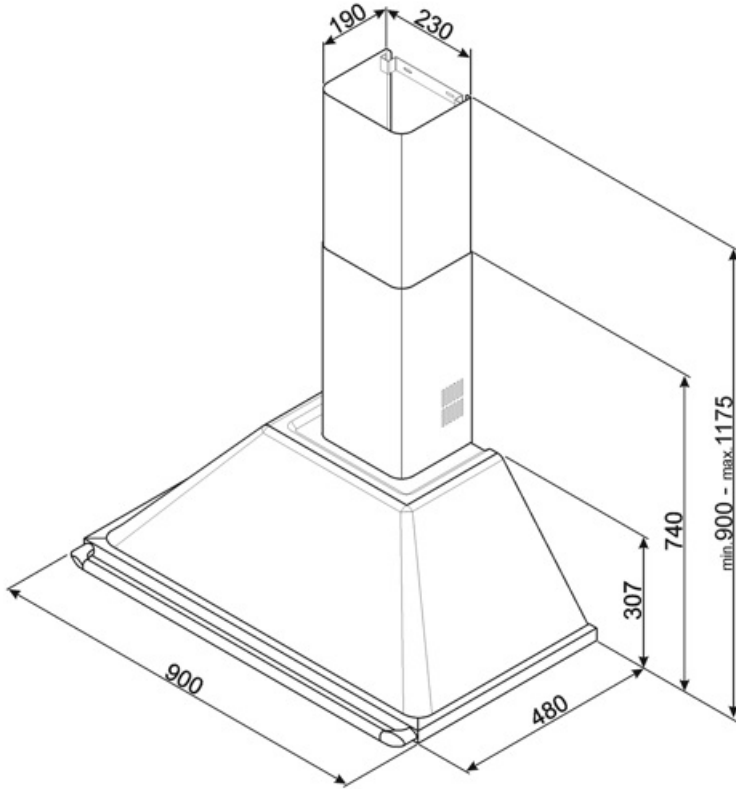

Kapacitet (IEC 61591) [m³/h]	Ljudnivå (IEC 60704-2-13) [dBA]
Hastighet 1	334	49
Hastighet 2	439	57
Hastighet 3	567	61
Intensivläge	788	69

Kapacitet/energietikett

Årlig effektförbrukning (AEChood)	59 kWh/a	Luftburet akustiskt buller för A-viktade ljudeffektsutsläpp vid min.hastighet (SPEmin)	49 dBA
Energiklass (EEC)	A	Luftburet akustiskt buller för A-viktade ljudeffektutsläpp vid maxhastighet (SPEmax)	61 dBA
Flödesdynamisk effektivitet (FDE)	30	Luftburet akustiskt buller för A-viktade ljudeffektutsläpp vid intensivläge (SPEboost)	69 dBA
Flödesdynamisk effektivitetsklass (FDEC)	A	Tidsökningfaktor (F)	1.00
Ljuseffektivitet (LE)	102.3 lux/W	Energieffektivitetsindex	52.4
Ljuseffektivitetsklass (LEC)	A	Mest effektiva luftflöde (Qbep)	438 m³/h
Fettfiltreringseffektivitet (GFE)	76.6 %	Uppmätt lufttryck vid bästa effektivitetsposition (Pbep)	434 Pa
Fettfiltreringseffektivitetsklass (GFEC)	C	Uppmätt elförbrukning vid bästa effektivitetspunkt (Wbep)	176 W
Luftflöde, min.hastighet (Qmin)	334 m³/h	Ljusets anslutningseffekt (WI)	2 W
Luftflöde vid maxhastighet (Qmax)	567 m³/h	Genomsnittligt ljus från ljuskälla på tillagningsyta (Emiddle)	225 lux
Luftflöde vid intensivläge (Qboost)	788 m³/h	Ljudtryck vid högsta läge (Lwa)	61 dBA

Elektrisk anslutning

Anslutningseffekt	278 W	Frekvens	50-60 Hz
Spänning	220-240 V	Sladdens längd	1000 mm

Även tillgängligt

Andra tillgängliga färger	Vit, Svart, Rostfritt stål	Andra tillgängliga färgkoder	KT90BE - KT90BLE - KTR90XE