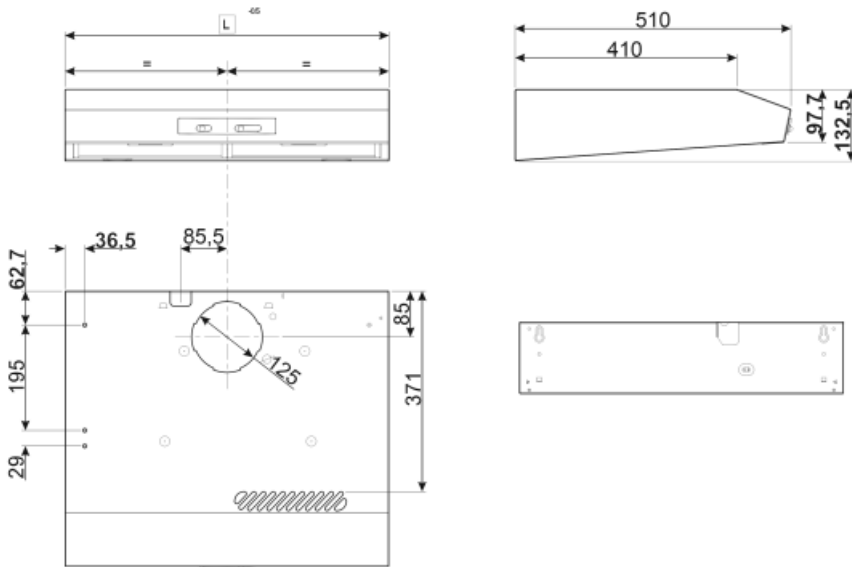

CAPPA	L⁰⁵
CM 60	599
CM 90	899