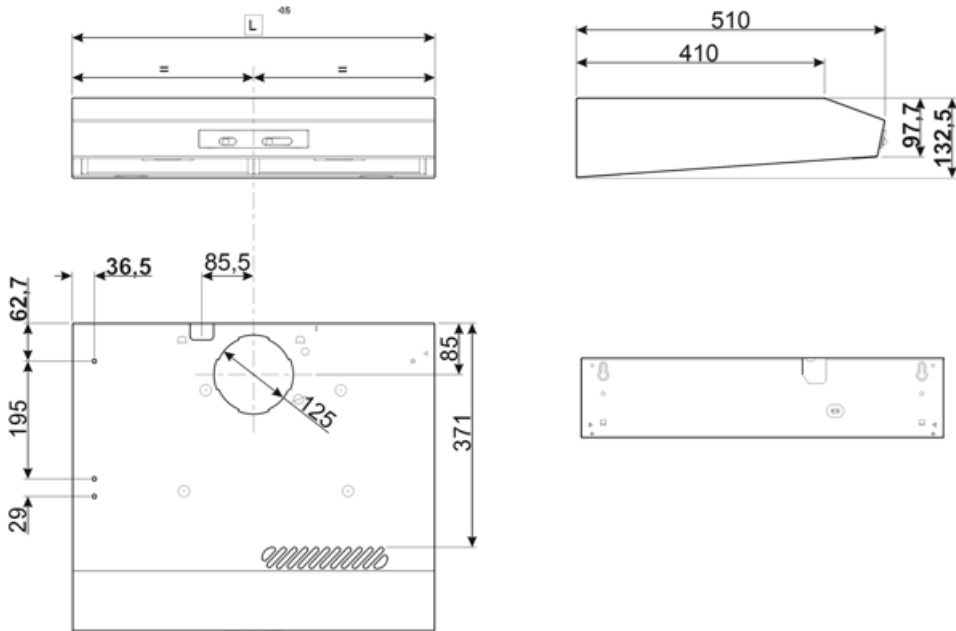

CAPPA	L⁻⁰⁵
CM 60	599
CM 90	899