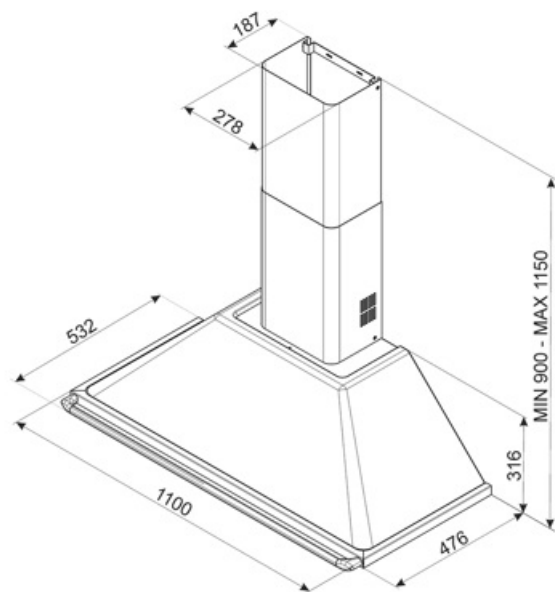

Hastighet 2	439	57
Hastighet 3	554	63
Intensiv hastighet	784	71

Kapasitets-/energetikett

Årlig Effektivt Forbruk (AEChood)	57 kWh/a	Airbourne akustisk A-veid lydeffektnivå Emission på minimum hastighet (SPEmin)	49 dBA
Energi effektivitets klasse (EEC)	A	Airbourne akustisk A-veid lydeffektnivå Emission på minimum hastighet (SPEmax)	63 dBA
Flytende Dynamisk Effektivitet (FDE)	31,1	Airbourne akustisk A-veid lydeffektnivå Emission på økende hastighet (SPEboost)	71 dBA
Flytende Dynamisk Effektivitet (FDEC)	A	Tidsøkning faktor (F)	1,00
Belysning Effektivitet (LE)	83,2 lux/W	Energi effektivitetsindeks for stekeovn 1	52,2
Belysning Effektivitet klasse (LEC)	A	Målt lufttrykk på beste effektssgrad (QBEP)	413 m³/h
Fett filtreringsutbytte (GFE)	69,2 %	Målt lufttrykk på beste effektssgrad (QBEP)	456 Pa
Fettfiltrering effektivitetsklasse (GFE)	D	Målt strøm på beste virkningsgrad	168 W
Luftflyt ved mininum fart (Qmin)	326 m³/h	Normal styrke på lyssystem (WI)	2 W
Luftmengde ved maksimal hastighet (Qmax)	554 m³/h	Gjennomsnittlig belysning av lyset på kokeflaten (emiddle)	183 lux
Luftmengde ved økt hastighet (Qboost)	784 m³/h	Lydstyrke nivå på høyeste styrke (Lwa)	63 dBA

Elektrisk tilkobling

Elektrisk tilkoblingseffekt	278 W	Frekvens	50-60 Hz
Spenning	220-240 V	Lengde på ledning	1500 mm

Også tilgjengelig

Andre tilgjengelige farger	Hvit, Sort, Creme	Andre tilgjengelige fargekoder	KT110BE-KT110BLE - KT110PE