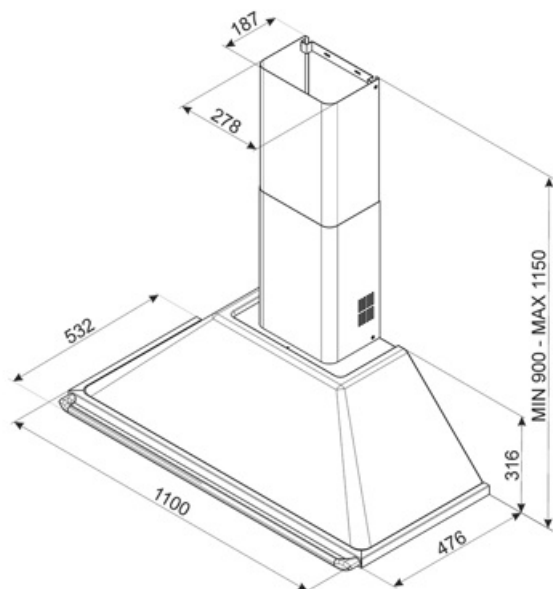

Uttrekkingshastighet (IEC 61591) [m³/h]	Støynivå (IEC 60704-2-13) [dBA]
Hastighet 1	326	49
Hastighet 2	439	57
Hastighet 3	554	63
Intensiv hastighet	784	71

Kapasitets-/energetikett

Årlig Effektivt Forbruk (AEChood)	57 kWh/a	Airbourne akustisk A-veid lydeffektnivå Emission på minimum hastighet (SPEmin)	49 dBA
Energi effektivitets klasse (EEC)	A	Airbourne akustisk A-veid lydeffektnivå Emission på minimum hastighet (SPEmax)	63 dBA
Flytende Dynamisk Effektivitet (FDE)	31.1	Airbourne akustisk A-veid lydeffektnivå Emission på økende hastighet (SPEboost)	71 dBA
Flytende Dynamisk Effektivitet (FDEC)	A	Tidsøkning faktor (F)	1.00
Belysning Effektivitet (LE)	83.2 lux/W	Energi effektivitetsindeks for stekeovn 1	52.2
Belysning Effektivitet klasse (LEC)	A	Målt lufttrykk på beste effektssgrad (QBEP)	413 m³/h
Fett filtreringsutbytte (GFE)	69.2 %	Målt lufttrykk på beste effektssgrad (QBEP)	456 Pa
Fettfiltrering effektivitetsklasse (GFE)	D	Målt strøm på beste virkningsgrad	168 W
Luftflyt ved mininum fart (Qmin)	326 m³/h	Normal styrke på lyssystem (WI)	2 W
Luftmengde ved maksimal hastighet (Qmax)	554 m³/h	Gjennomsnittlig belysning av lyset på kokeflaten (emiddle)	183 lux
Luftmengde ved økt hastighet (Qboost)	784 m³/h	Lydstyrke nivå på høyeste styrke (Lwa)	63 dBA

Elektrisk tilkobling

Elektrisk tilkoblingseffekt	278 W	Frekvens	50-60 Hz
Spenning	220-240 V	Lengde på ledning	1500 mm

Også tilgjengelig

Andre tilgjengelige
farger

Hvit, Sort, Creme

Andre tilgjengelige
fargekoder

KT110BE-KT110BLE -
KT110PE