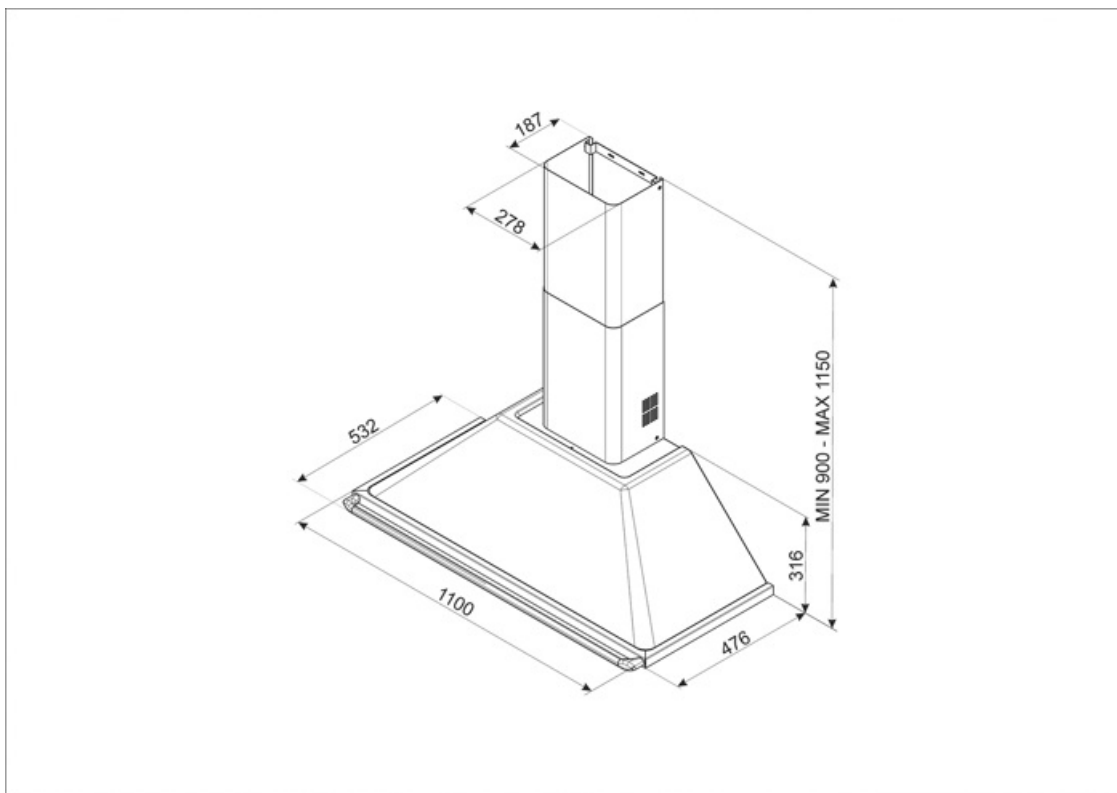

KTR110XE

Produktgruppe	Kjøkkenvifte
Hettetype	Veggmonterte kjøkkenvifte
Design	Skorsten
Uttrekking	Utdrivning
Materiale	Rustfritt stål
Type stål	Børstet
EAN-kode	8017709211714
Hette bredde	110 cm
Estetikk	Victoria
Farge	Rustfritt stål
Finish	Satinert
Logo	Anvendt

Kontroller

Kontrollinnstilling	Kontroller	Vridere	Victoria
Antall vridere	2	kontroller farge	Rustfritt stål-effekt

Program / funksjoner

Antall hastigheter	3
Intensiv hastighet	

Tekniske egenskaper

			
Antall lamper	2	Antall filtre	4
Type lampe	LED	Fettfiltre	Aluminium
Lyseffekt	1 W	Luftutløp	150 mm
Temperaturskala	3000 K	Minste avstand fra gasskomfyr	750 mm
lampefarge		Minste avstand fra elektriskkomfyr	650 mm
Maksimal kapasitet i fri modus	820 m ³ /h	Tilbakeslagsventil	Ja
Motoreffekt	275 W		

Elektrisk tilkobling

Elektrisk tilkoblingseffekt	278 W	Lengde på ledning	1500 mm
Spenning	220-240 V	Støpseltype	Nei
Frekvens	50-60 Hz		

Også tilgjengelig

Andre tilgjengelige farger	Hvit, Sort, Creme	Andre tilgjengelige fargekoder	KT110BE-KT110BLE - KT110PE
----------------------------	-------------------	--------------------------------	----------------------------