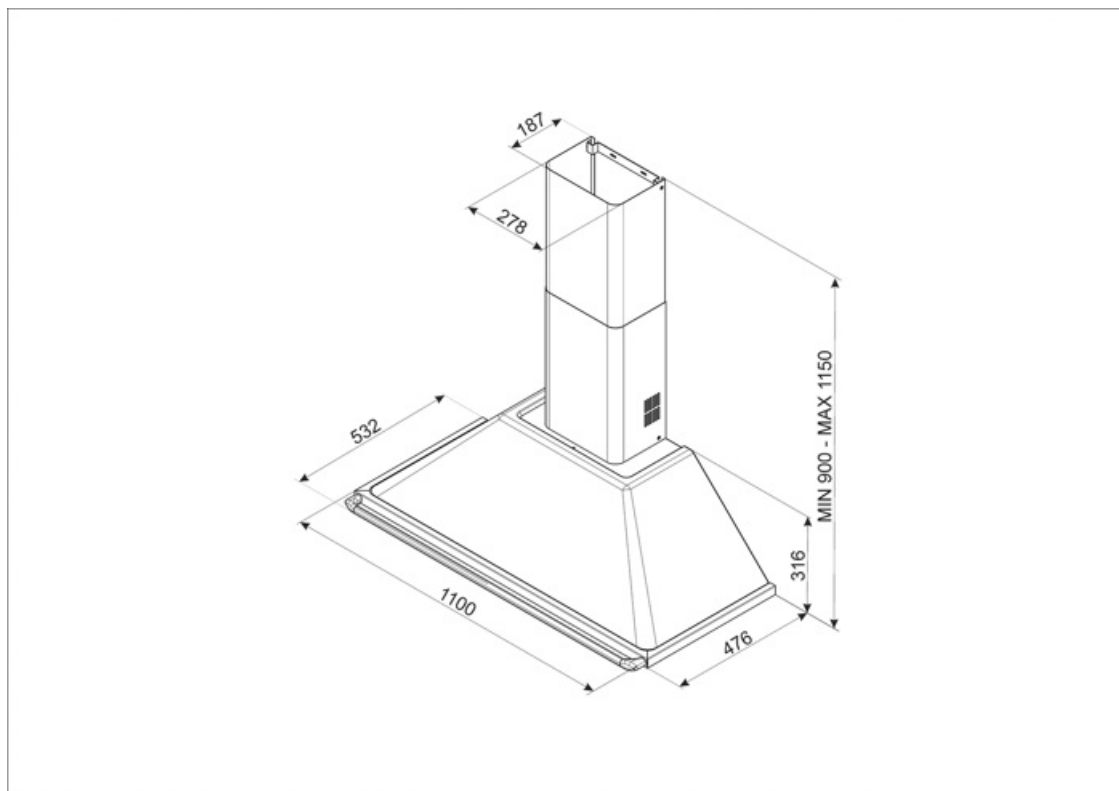

Hastighet 2	439	57
Hastighet 3	554	63
Intensiv hastighet	784	71

Kapasitets-/energetikett

Årlig Effektivt Forbruk (AEChood)	57 kWh/a	Airbourne akustisk A-veid lydeffektnivå Emission på minimum hastighet (SPEmin)	49 dBA
Energi effektivitets klasse (EEC)	A	Airbourne akustisk A-veid lydeffektnivå Emission på minimum hastighet (SPEmax)	63 dBA
Flytende Dynamisk Effektivitet (FDE)	31.1	Airbourne akustisk A-veid lydeffektnivå Emission på økende hastighet (SPEboost)	71 dBA
Flytende Dynamisk Effektivitet (FDEC)	A	Tidsøkning faktor (F)	1.00
Belysning Effektivitet (LE)	83.2 lux/W	Energi effektivitetsindeks for stekeovn 1	52.2
Belysning Effektivitet klasse (LEC)	A	Målt lufttrykk på beste effektssgrad (QBEP)	413 m³/h
Fett filtreringsutbytte (GFE)	69.2 %	Målt lufttrykk på beste effektssgrad (QBEP)	456 Pa
Fettfiltrering effektivitetsklasse (GFE)	D	Målt strøm på beste virkningsgrad	168 W
Luftflyt ved mininum fart (Qmin)	326 m³/h	Normal styrke på lyssystem (WI)	2 W
Luftmengde ved maksimal hastighet (Qmax)	554 m³/h	Gjennomsnittlig belysning av lyset på kokeflaten (emiddle)	183 lux
Luftmengde ved økt hastighet (Qboost)	784 m³/h	Lydstyrke nivå på høyeste styrke (Lwa)	63 dBA

Elektrisk tilkobling

Elektrisk tilkoblingseffekt	278 W	Lengde på ledning	1500 mm
Spenning	220-240 V	Støpseltype	Nei
Frekvens	50-60 Hz		

Også tilgjengelig

Andre tilgjengelige farger	Hvit, Sort, Creme	Andre tilgjengelige fargekoder	KT110BE-KT110BLE - KT110PE