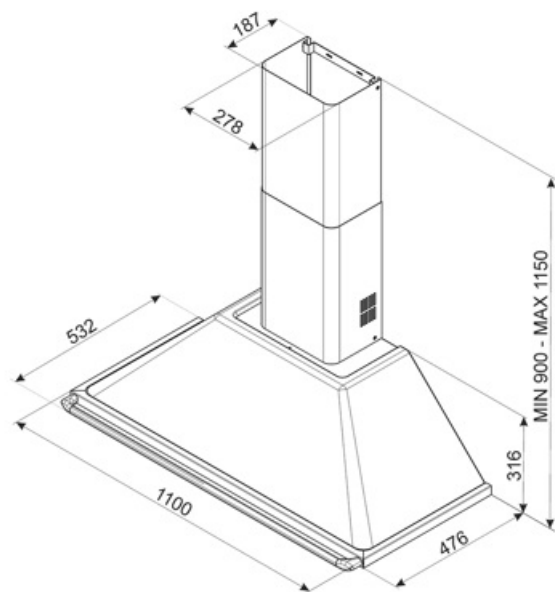

Hastighet 2	439	57
Hastighet 3	554	63
Intensiv hastighet	784	71

Kapasitets-/energetikett

Årlig Effektivt Forbruk (AEChood)	57 kWh/a	Airbourne akustisk A-veid lydeffektnivå Emission på minimum hastighet (SPEmin)	49 dBA
Energi effektivitets klasse (EEC)	A	Airbourne akustisk A-veid lydeffektnivå Emission på minimum hastighet (SPEmax)	63 dBA
Flytende Dynamisk Effektivitet (FDE)	31,1	Airbourne akustisk A-veid lydeffektnivå Emission på økende hastighet (SPEboost)	71 dBA
Flytende Dynamisk Effektivitet (FDEC)	A	Tidsøkning faktor (F)	1,00
Belysning Effektivitet (LE)	83,2 lux/W	Energi effektivitetsindeks for stekeovn 1	52,2
Belysning Effektivitet klasse (LEC)	A	Målt lufttrykk på beste effektssgrad (QBEP)	413 m³/h
Fett filtreringsutbytte (GFE)	69,2 %	Målt lufttrykk på beste effektssgrad (QBEP)	456 Pa
Fettfiltrering effektivitetsklasse (GFE)	D	Målt strøm på beste virkningsgrad	168 W
Luftflyt ved mininum fart (Qmin)	326 m³/h	Normal styrke på lyssystem (WI)	2 W
Luftmengde ved maksimal hastighet (Qmax)	554 m³/h	Gjennomsnittlig belysning av lyset på kokeflaten (emiddle)	183 lux
Luftmengde ved økt hastighet (Qboost)	784 m³/h	Lydstyrke nivå på høyeste styrke (Lwa)	63 dBA

Elektrisk tilkobling

Elektrisk tilkoblingseffekt	278 W	Lengde på ledning	1500 mm
Spenning	220-240 V	Støpseltype	Nei
Frekvens	50-60 Hz		

Også tilgjengelig

Andre tilgjengelige farger	Hvit, Sort, Creme	Andre tilgjengelige fargekoder	KT110BE-KT110BLE - KT110PE