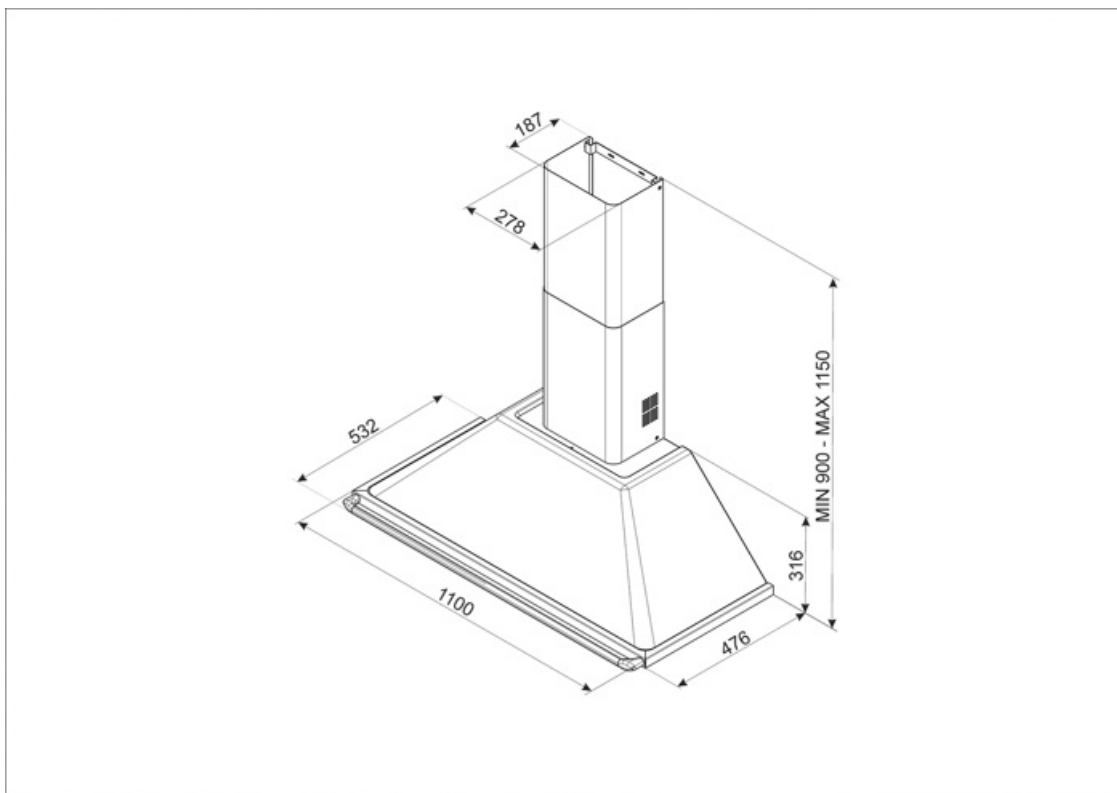

Hastighet 2	439	57
Hastighet 3	554	63
Intensiv hastighet	784	71

Kapasitets-/energetikett

Årlig Effektivt Forbruk (AEChood)	57 kWh/a	Airbourne akustisk A-veid lydeffektnivå Emission på minimum hastighet (SPEmin)	49 dBA
Energi effektivitets klasse (EEC)	A	Airbourne akustisk A-veid lydeffektnivå Emission på minimum hastighet (SPEmax)	63 dBA
Flytende Dynamisk Effektivitet (FDE)	31,1	Airbourne akustisk A-veid lydeffektnivå Emission på økende hastighet (SPEboost)	71 dBA
Flytende Dynamisk Effektivitet (FDEC)	A	Tidsøkning faktor (F)	1,00
Belysning Effektivitet (LE)	83,2 lux/W	Energi effektivitetsindeks for stekeovn 1	52,2
Belysning Effektivitet klasse (LEC)	A	Målt lufttrykk på beste effektssgrad (QBEP)	413 m³/h
Fett filtreringsutbytte (GFE)	69,2 %	Målt lufttrykk på beste effektssgrad (QBEP)	456 Pa
Fettfiltrering effektivitetsklasse (GFE)	D	Målt strøm på beste virkningsgrad	168 W
Luftflyt ved mininum fart (Qmin)	326 m³/h	Normal styrke på lyssystem (WI)	2 W
Luftmengde ved maksimal hastighet (Qmax)	554 m³/h	Gjennomsnittlig belysning av lyset på kokeflaten (emiddle)	183 lux
Luftmengde ved økt hastighet (Qboost)	784 m³/h	Lydstyrke nivå på høyeste styrke (Lwa)	63 dBA

Elektrisk tilkobling

Elektrisk tilkoblingseffekt	278 W	Frekvens	50-60 Hz
Spenning	220-240 V	Lengde på ledning	1500 mm

Også tilgjengelig

Andre tilgjengelige farger	Hvit, Sort, Creme	Andre tilgjengelige fargekoder	KT110BE-KT110BLE - KT110PE