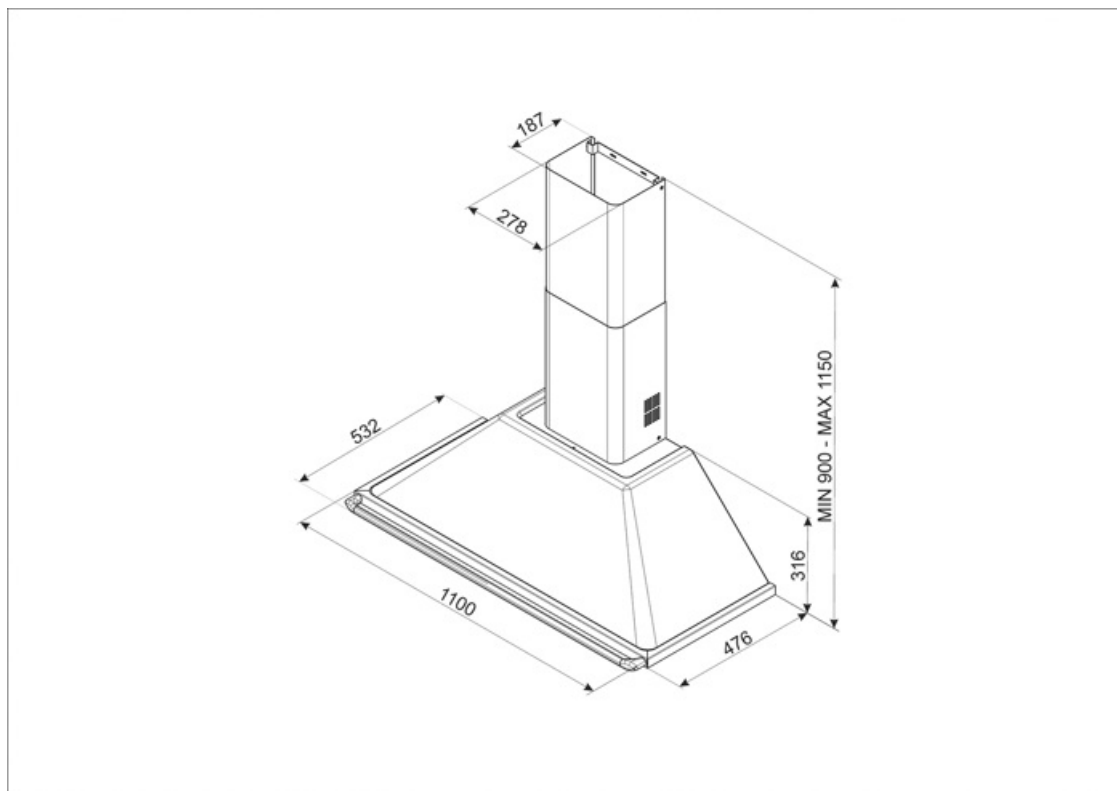

Kommandon

Kontroller	Vred	Vred	Victoria
Antal vred	2	Färg på kontroller	Rostfritt stål liknande

Program / funktioner

Antal hastigheter	3
Intensiv hastighet	

Teknisk specifikation

			
Antal ljuskällor	2	Antal filter	4
Typ av lampa	LED	Fettfilter	Aluminium
Effekt lampa	1 W	Luftutlopp	150 mm
Ljusets färgtemperatur, skala (K)	3000 K	Minsta avstånd till gashäll	750 mm
Maximal kapacitet i fritt läge (P0)	820 m ³ /h	Minsta avstånd till elektrisk häll	650 mm
Motoreffekt	275 W	Backventil	Ja

Elektrisk anslutning

Anslutningseffekt	278 W	Sladdens längd	1500 mm
Spänning	220-240 V	Typ av kontakt	Nej
Frekvens	50-60 Hz		

Även tillgängligt

Andra tillgängliga färger	Vit, Svart, Creme	Andra tillgängliga färgkoder	KT110BE-KT110BLE - KT110PE
---------------------------	-------------------	------------------------------	----------------------------