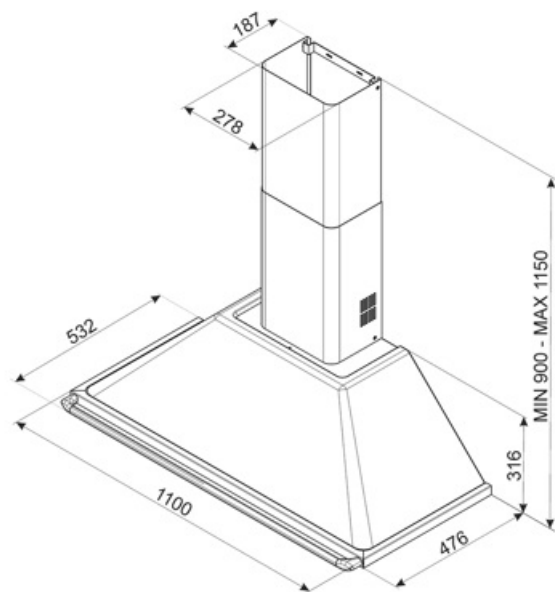

KTR110XE

Produktgrupp	Köksfläkt
Fläkttyp	Väggmonterad köksfläkt
Design	Skorsten
Filtrering	Utdrivning
Material	Rostfritt stål
Typ av stål	Borstad
EAN-kod	8017709211714
Bredd på fläkt	110 cm
Estetik	Victoria
Färg	Rostfritt stål
Finish	Sidenmatt
Logga	Utanpåliggande

Kommandon

Kontroller	Vred	Vred	Victoria
Antal vred	2	Färg på kontroller	Rostfritt stål liknande

Program / funktioner

Antal hastigheter	3
Intensiv hastighet	

Teknisk specifikation

			
Antal ljuskällor	2	Antal filter	4
Typ av lampa	LED	Fettfilter	Aluminium
Effekt lampa	1 W	Luftutlopp	150 mm
Ljusets färgtemperatur, skala (K)	3000 K	Minsta avstånd till gashäll	750 mm
Maximal kapacitet i fritt läge (P0)	820 m ³ /h	Minsta avstånd till elektrisk häll	650 mm
Motoreffekt	275 W	Backventil	Ja

Elektrisk anslutning

Anslutningseffekt	278 W	Sladdens längd	1500 mm
Spänning	220-240 V	Typ av kontakt	Nej
Frekvens	50-60 Hz		

Även tillgängligt

Andra tillgängliga färger	Vit, Svart, Creme	Andra tillgängliga färgkoder	KT110BE-KT110BLE - KT110PE
---------------------------	-------------------	------------------------------	----------------------------