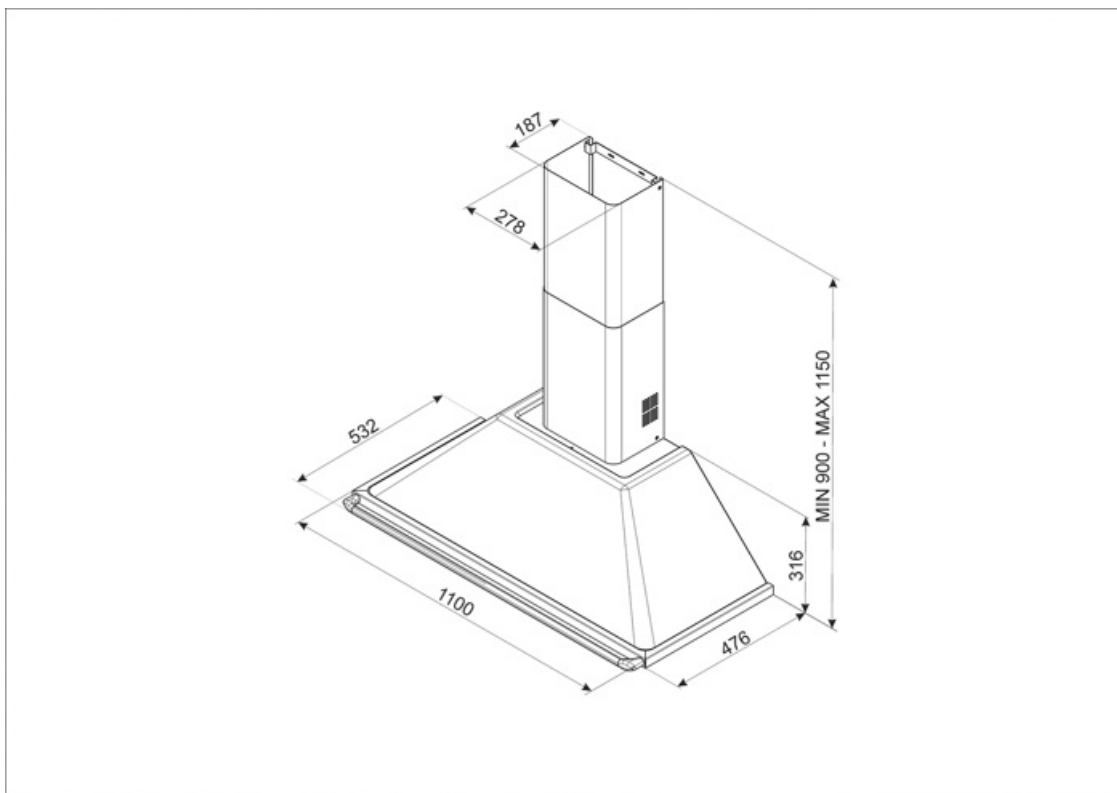

Kommandon

Kontroller	Vred	Vred	Victoria
Antal vred	2	Färg på kontroller	Rostfritt stål liknande

Program / funktioner

Antal hastigheter	3
Intensiv hastighet	

Teknisk specifikation

Antal ljuskällor	2	Antal filter	4
Typ av lampa	LED	Fettfilter	Aluminium
Effekt lampa	1 W	Luftutlopp	150 mm
Ljusets färgtemperatur, skala (°K)	3000 °K	Minsta avstånd till gashäll	750 mm
Maximal kapacitet i fritt läge (P0)	820 m ³ /h	Minsta avstånd till elektrisk häll	650 mm
Motoreffekt	275 W	Backventil	Ja

Elektrisk anslutning

Anslutningseffekt	278 W	Frekvens	50-60 Hz
Spänning	220-240 V	Sladdens längd	1500 mm

Även tillgängligt

Andra tillgängliga färger	Vit, Svart, Creme	Andra tillgängliga färgkoder	KT110BE-KT110BLE - KT110PE
---------------------------	-------------------	------------------------------	----------------------------