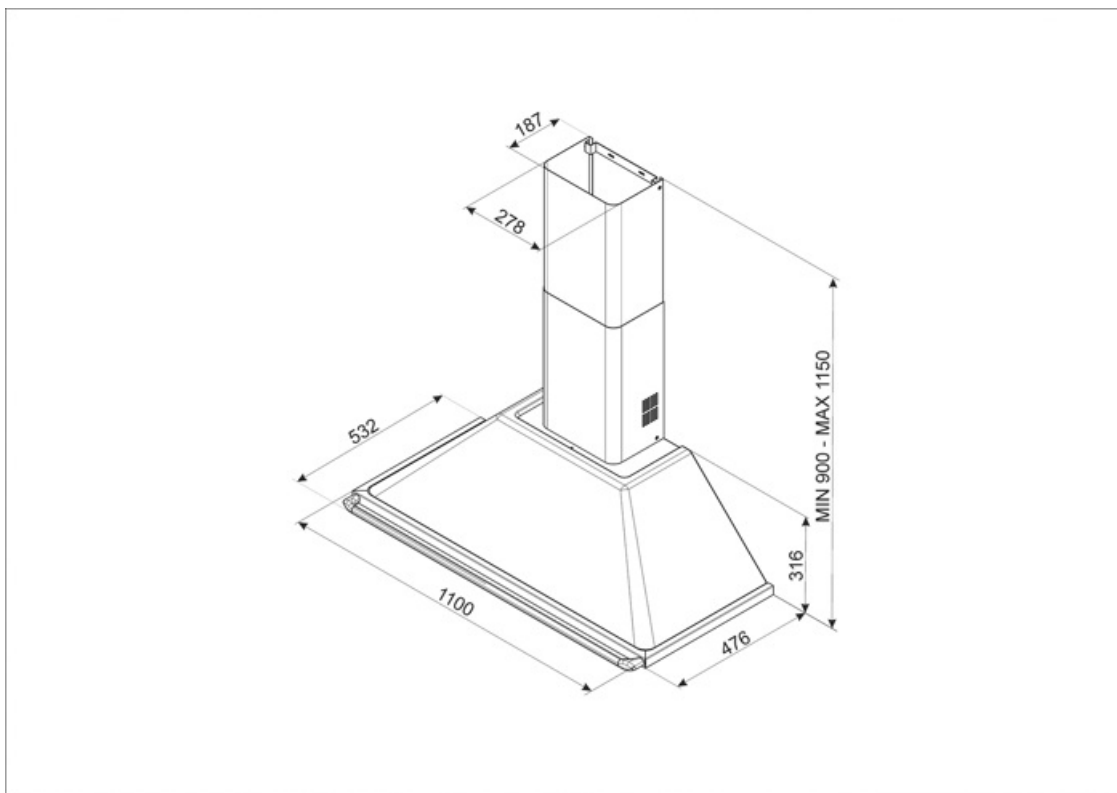

Kommandon

Kontroller	Vred	Vred	Victoria
Antal vred	2	Färg på kontroller	Rostfritt stål liknande

Program / funktioner

Antal hastigheter	3
Intensiv hastighet	

Teknisk specifikation

			
Antal ljuskällor	2	Antal filter	4
Typ av lampa	LED	Fettfilter	Aluminium
Effekt lampa	1 W	Luftutlopp	150 mm
Ljusets färgtemperatur, skala (K)	3000 K	Minsta avstånd till gashäll	750 mm
Maximal kapacitet i fritt läge (P0)	820 m ³ /h	Minsta avstånd till elektrisk häll	650 mm
Motoreffekt	275 W	Backventil	Ja

Elektrisk anslutning

Anslutningseffekt	278 W	Sladdens längd	1500 mm
Spänning	220-240 V	Typ av kontakt	Nej
Frekvens	50-60 Hz		

Även tillgängligt

Andra tillgängliga färger	Vit, Svart, Creme	Andra tillgängliga färgkoder	KT110BE-KT110BLE - KT110PE
---------------------------	-------------------	------------------------------	----------------------------