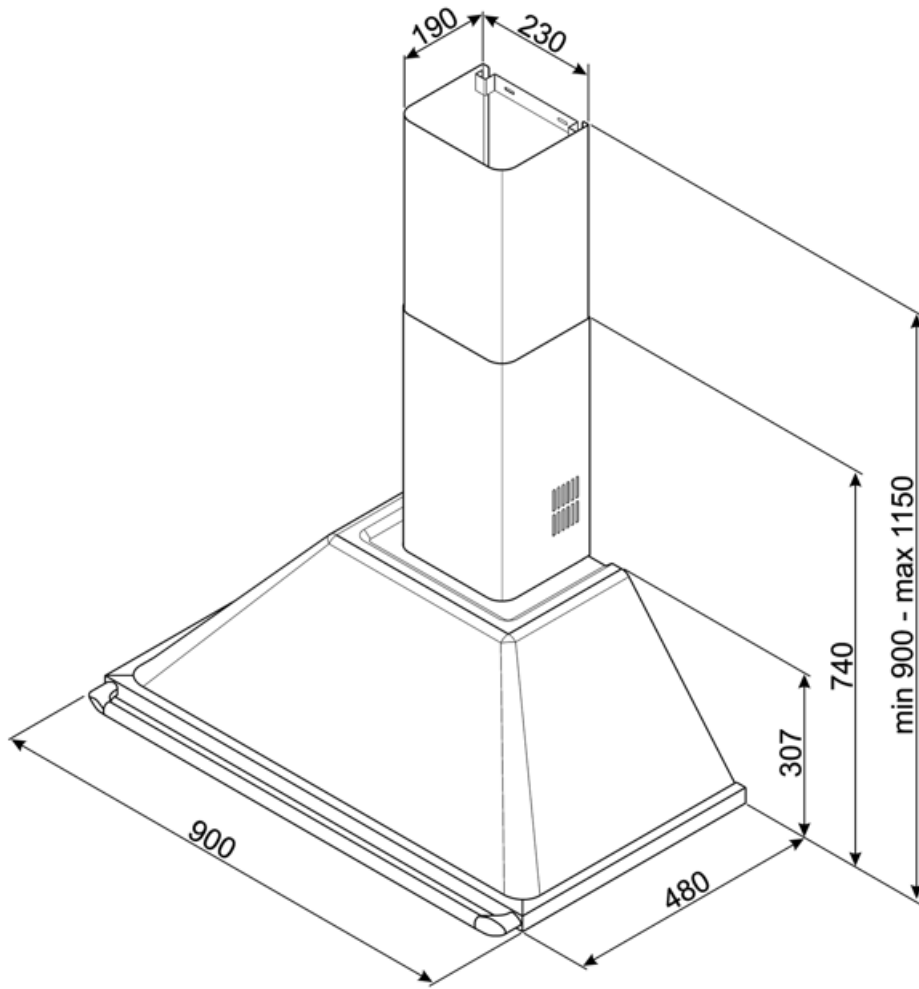

KTR90XE

משפחת מוצרים	קולט אדים
סוג	קולט אדים דקורטיבי לקיר
עיצוב	ארוכה
הוצאה	הוצאה
חומר	נירוסטה
סוג פלדה	מוברש
קוד EAN	8017709211684
רוחב קולט האדים	90 cm
סדרה עיצובית	Victoria
צבע	נירוסטה
גימור	סאטין
Logo	Applied

	IEC קצב הוצאה 61591 [m ³ /h]	IEC רמת רעש 60704-2-13 [dBA]
קולטי אדים	334	49
קולטי אדים	439	57

קולטי אדים	567	61
Gruppo specifico per famiglia cappe.	788	69

תווית חשמל / ביצועים

צריכת יעילות שנתית (AEChood)	59 kWh/a	פליטת עוצמת צליל אקוסטית באוויר A בשקלול במהירות מינימלית (SPEmin)	49 dBA
דרגת יעילות אנרגטית	A	פליטת עוצמת צליל אקוסטית באוויר A בשקלול במהירות מרבית (SPEmax)	61 dBA
יעילות דינמית נוזלית (FDE)	30	פליטת עוצמת צליל אקוסטית באוויר A בשקלול במהירות מואצת (SPEboost)	69 dBA
קטגוריית יעילות דינמית נוזלית (FDEC)	A	מקדם הארכת זמן (F)	1.00
יעילות תאורה (LE)	102.3 lux/W	אינדקס יעילות אנרגטית	52.4
קטגוריית יעילות תאורה (LEC)	A	קצב זרימת אוויר נמדד בנקודת היעילות הטובה ביותר (Qbep)	438 m ³ /h
יעילות סינון שומן (GFE)	76.6 %	לחץ אוויר נמדד בנקודת היעילות הטובה ביותר (Pbep)	434 Pa
קטגוריית יעילות סינון שומן (GFEC)	C	מבוא הספק חשמל נמדד בנקודת היעילות הטובה ביותר (Wbep)	176 W
זרימת אוויר במהירות מינימלית (Qmin)	334 m ³ /h	צריכת חשמל נקובה במערכת התאורה (WL)	2 W
זרימת אוויר במהירות מקסימלית (Qmax)	567 m ³ /h	הארה ממוצעת של התאורה במשטח הבישול (Emiddle)	225 lux
זרימת אוויר במהירות מואצת (Qboost)	788 m ³ /h	רמת עוצמת צליל בהגדרה הגבוהה ביותר (Lwa)	61 dBA

חיבור חשמלי

דירוג חיבור חשמלי מתח	278 W	אורך כבל חשמל תקע	1000 mm
מתח	220-240 V		לא
תדר (Hz)	50-60 Hz		

זמין גם

Alternative colours available	White, Black, Cream	Available colours	KT90BE - KT90BLE - KT90PE
--------------------------------------	---------------------	--------------------------	---------------------------