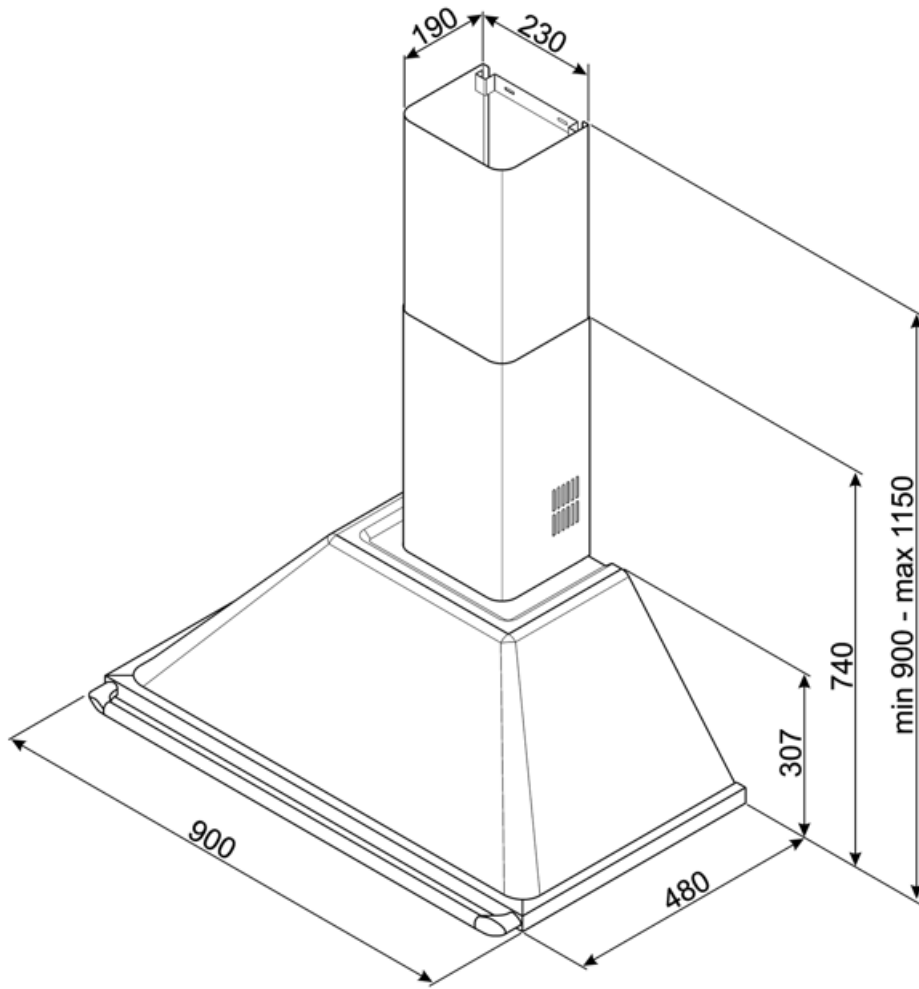

KTR90XE

משפחת מוצרים	קולט אדים
סוג	קולט אדים דקורטיבי לקיר
עיצוב	ארוכה
הוצאה	הוצאה
חומר	נירוסטה
סוג פלדה	מוברש
קוד EAN	8017709211684
רוחב קולט האדים	90 cm
סדרה עיצובית	Victoria
צבע	נירוסטה
גימור	סאטין
Logo	Applied

מאפיינים טכניים

מס' נורות	2	מס' מסננים	3
סוג נורה	LED	מסננים נגד שומן	אלומיניום
הספק נורה	1 W	פתח אורז	150 mm
סקלאת טמפרטורה של צבע תאורה (K)	3000 K	מרחק מינימלי מכיריים גז	750 mm
קיבולת מרבית של יציאה חופשית	820 m ³ /h	מרחק מינימלי מכיריים חשמליות	650 mm
הספק מנוע	275 W	שסתום אל-חזור	כן

	IEC קצב הוצאה 61591 [m ³ /h]	IEC רמת רעש 60704-2-13 [dBA]
קולטי אדים	334	49
קולטי אדים	439	57

קולטי אדים	567	61
Gruppo specifico per famiglia cappe.	788	69

תווית חשמל / ביצועים

צריכת יעילות שנתית (AEChood)	59 kWh/a	פליטת עוצמת צליל אקוסטית באוויר A בשקלול במהירות מינימלית (SPEmin)	49 dBA
דרגת יעילות אנרגטית	A	פליטת עוצמת צליל אקוסטית באוויר A בשקלול במהירות מרבית (SPEmax)	61 dBA
יעילות דינמית נוזלית (FDE)	30	פליטת עוצמת צליל אקוסטית באוויר A בשקלול במהירות מואצת (SPEboost)	69 dBA
קטגוריית יעילות דינמית נוזלית (FDEC)	A	מקדם הארכת זמן (F)	1,00
יעילות תאורה (LE)	102,3 lux/W	אינדקס יעילות אנרגטית	52,4
קטגוריית יעילות תאורה (LEC)	A	קצב זרימת אוויר נמדד בנקודת היעילות הטובה ביותר (Qbep)	438 m ³ /h
יעילות סינון שומן (GFE)	76,6 %	לחץ אוויר נמדד בנקודת היעילות הטובה ביותר (Pbep)	434 Pa
קטגוריית יעילות סינון שומן (GFEC)	C	מבוא הספק חשמל נמדד בנקודת היעילות הטובה ביותר (Wbep)	176 W
זרימת אוויר במהירות מינימלית (Qmin)	334 m ³ /h	צריכת חשמל נקובה במערכת התאורה (WL)	2 W
זרימת אוויר במהירות מקסימלית (Qmax)	567 m ³ /h	הארה ממוצעת של התאורה במשטח הבישול (Emiddle)	225 lux
זרימת אוויר במהירות מואצת (Qboost)	788 m ³ /h	רמת עוצמת צליל בהגדרה הגבוהה ביותר (Lwa)	61 dBA

חיבור חשמלי

דירוג חיבור חשמלי מתח	278 W	אורך כבל חשמל תקע	1000 mm
מתח	220-240 V		לא
תדר (Hz)	50-60 Hz		

זמין גם

Alternative colours available	White, Black, Cream	Available colours	KT90BE - KT90BLE - KT90PE
--------------------------------------	---------------------	--------------------------	---------------------------