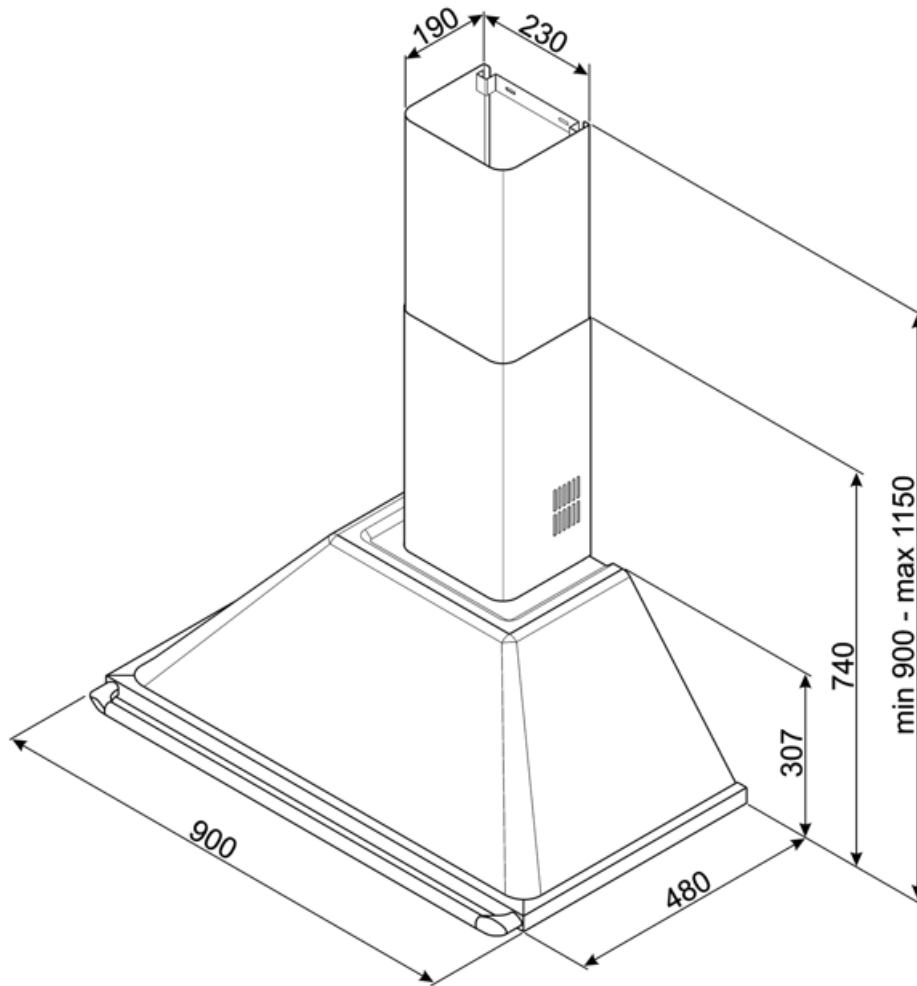

KTR90XE

Produktgruppe	Kjøkkenvifte
Hettetype	Veggmonterte kjøkkenvifte
Design	Skorsten
Uttrekking	Utdrivning
Materiale	Rustfritt stål
Type stål	Børstet
EAN-kode	8017709211684
Hette bredde	90 cm
Estetikk	Victoria
Farge	Rustfritt stål
Finish	Satinert
Logo	Anvendt

Kontroller

Kontrollinnstilling	Kontroller	Vridere	Victoria
Antall vridere	2	kontroller farge	Rustfritt stål-effekt

Program / funksjoner

Antall hastigheter	3
Intensiv hastighet	

Tekniske egenskaper

			
Antall lamper	2	Antall filtre	3
Type lampe	LED	Fettfiltre	Aluminium
Lyseffekt	1 W	Luftutløp	150 mm
Temperaturskala	3000 K	Minste avstand fra gasskomfyr	750 mm
lampefarge		Minste avstand fra elektriskkomfyr	650 mm
Maksimal kapasitet i fri modus	820 m ³ /h	Tilbakeslagsventil	Ja
Motoreffekt	275 W		

Elektrisk tilkobling

Elektrisk tilkoblingseffekt	278 W	Lengde på ledning	1000 mm
Spenning	220-240 V	Støpseltype	Nei
Frekvens	50-60 Hz		

Også tilgjengelig

Andre tilgjengelige farger	Hvit, Sort, Creme	Andre tilgjengelige fargekoder	KT90BE - KT90BLE - KT90PE
----------------------------	-------------------	--------------------------------	---------------------------