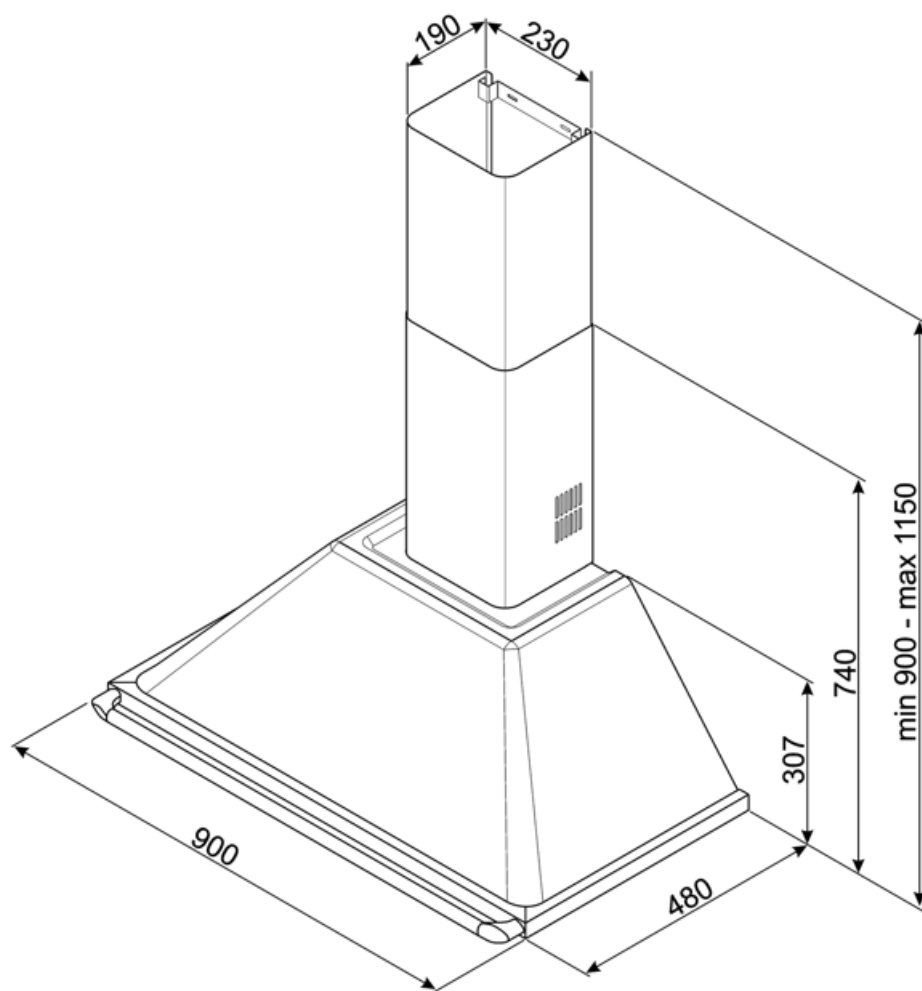

KTR90XE

Produktgruppe	Kjøkkenvifte
Hettetype	Veggmonterte kjøkkenvifte
Design	Skorsten
Uttrekking	Utdrivning
Materiale	Rustfritt stål
Type stål	Børstet
EAN-kode	8017709211684
Hette bredde	90 cm
Estetikk	Victoria
Farge	Rustfritt stål
Finish	Satinert
Logo	Anvendt

Kontroller

Kontrollinnstilling	Kontroller	Vridere	Victoria
Antall vridere	2	kontroller farge	Rustfritt stål-effekt

Program / funksjoner

Antall hastigheter	3
Intensiv hastighet	

Tekniske egenskaper

			
Antall lamper	2	Antall filtre	3
Type lampe	LED	Fettfiltre	Aluminium
Lyseffekt	1 W	Luftutløp	150 mm
Temperaturskala	3000 K	Minste avstand fra gasskomfyr	750 mm
lampefarge		Minste avstand fra elektriskkomfyr	650 mm
Maksimal kapasitet i fri modus	820 m ³ /h	Tilbakeslagsventil	Ja
Motoreffekt	275 W		

Elektrisk tilkobling

Elektrisk tilkoblingseffekt	278 W	Lengde på ledning	1000 mm
Spenning	220-240 V	Støpseltype	Nei
Frekvens	50-60 Hz		

Også tilgjengelig

Andre tilgjengelige farger	Hvit, Sort, Creme	Andre tilgjengelige fargekoder	KT90BE - KT90BLE - KT90PE
----------------------------	-------------------	--------------------------------	---------------------------