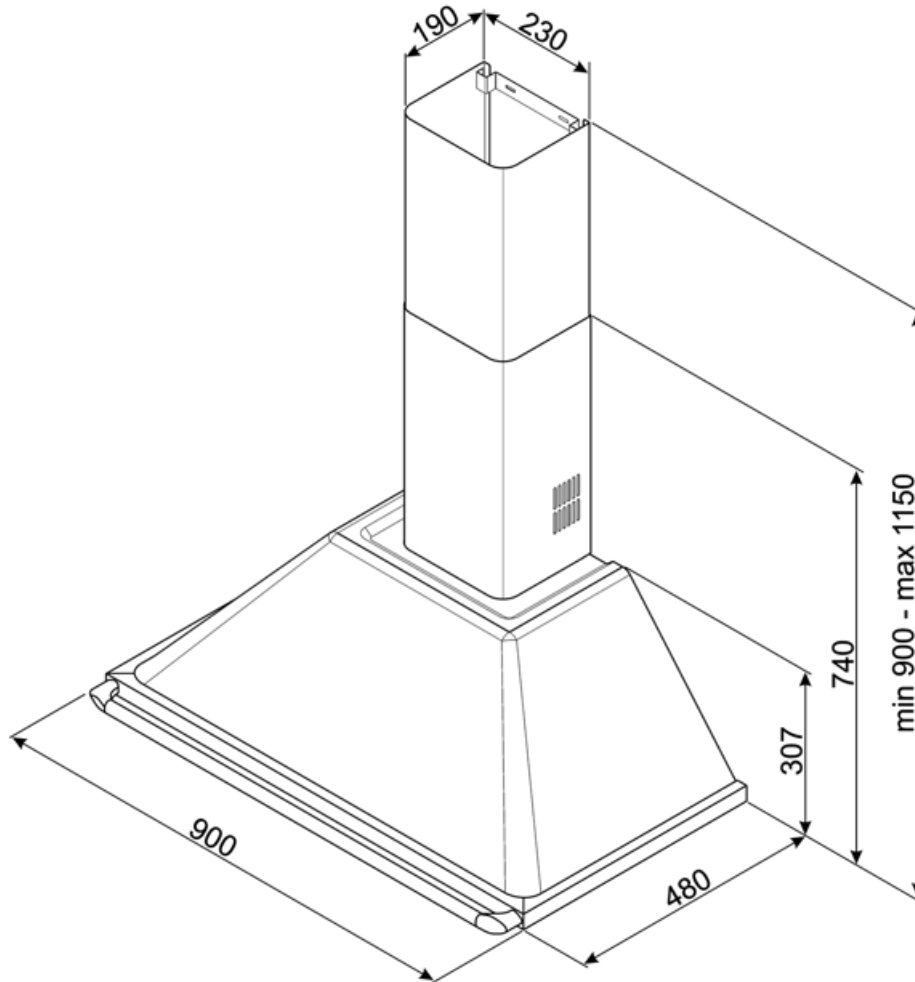

Uttrekkingshastighet (IEC 61591) [m³/h]	Støynivå (IEC 60704-2-13) [dBA]
Hastighet 1	334	49
Hastighet 2	439	57
Hastighet 3	567	61
Intensiv hastighet	788	69

Kapasitets-/energetikett

Årlig Effektivt Forbruk (AEChood)	59 kWh/a	Airbourne akustisk A-veid lydeffektnivå Emission på minimum hastighet (SPEmin)	49 dBA
Energi effektivitets klasse (EEC)	A	Airbourne akustisk A-veid lydeffektnivå Emission på minimum hastighet (SPEmax)	61 dBA
Flytende Dynamisk Effektivitet (FDE)	30	Airbourne akustisk A-veid lydeffektnivå Emission på økende hastighet (SPEboost)	69 dBA
Flytende Dynamisk Effektivitet (FDEC)	A	Tidsøkning faktor (F)	1,00
Belysning Effektivitet (LE)	102,3 lux/W	Energi effektivitetsindeks for stekeovn 1	52,4
Belysning Effektivitet klasse (LEC)	A	Målt lufttrykk på beste effektssgrad (QBEP)	438 m³/h
Fett filtreringsutbytte (GFE)	76,6 %	Målt lufttrykk på beste effektssgrad (QBEP)	434 Pa
Fettfiltrering effektivitetsklasse (GFE)	C	Målt strøm på beste virkningsgrad	176 W
Luftflyt ved mininum fart (Qmin)	334 m³/h	Normal styrke på lyssystem (WI)	2 W
Luftmengde ved maksimal hastighet (Qmax)	567 m³/h	Gjennomsnittlig belysning av lyset på kokeflaten (emiddle)	225 lux
Luftmengde ved økt hastighet (Qboost)	788 m³/h	Lydstyrke nivå på høyeste styrke (Lwa)	61 dBA

Elektrisk tilkobling

Elektrisk tilkoblingseffekt	278 W	Frekvens	50-60 Hz
Spenning	220-240 V	Lengde på ledning	1000 mm

Også tilgjengelig

Andre tilgjengelige
farger

Hvit, Sort, Creme

Andre tilgjengelige
fargekoder

KT90BE - KT90BLE -
KT90PE