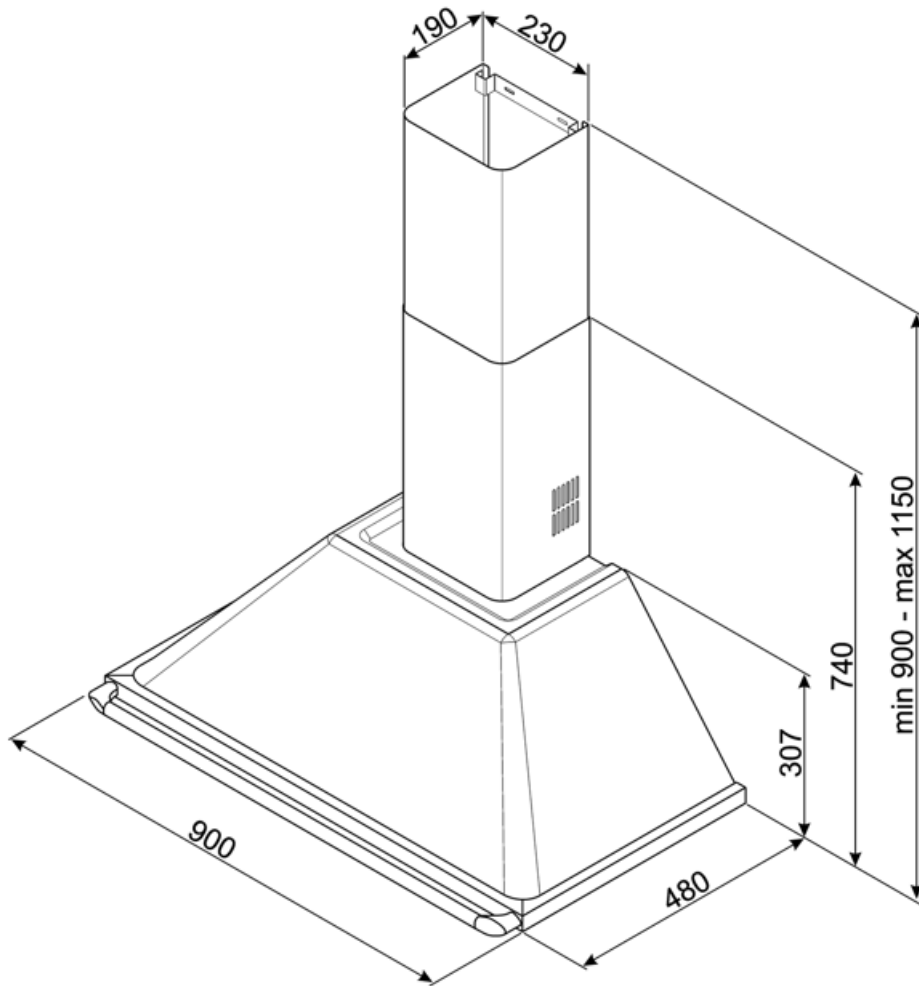

KTR90XE

Produktgruppe	Kjøkkenvifte
Hettetype	Veggmonterte kjøkkenvifte
Design	Skorsten
Uttrekking	Utdrivning
Materiale	Rustfritt stål
Type stål	Børstet
EAN-kode	8017709211684
Hette bredde	90 cm
Estetikk	Victoria
Farge	Rustfritt stål
Finish	Satinert
Logo	Anvendt

Kontroller

Kontrollinnstilling	Kontroller	Vridere	Victoria
Antall vridere	2	kontroller farge	Rustfritt stål-effekt

Program / funksjoner

Antall hastigheter	3
Intensiv hastighet	

Tekniske egenskaper

Antall lamper	2	Antall filtre	3
Type lampe	LED	Fettfiltre	Aluminium
Lyseffekt	1 W	Luftutløp	150 mm
Temperaturskala	3000 K	Minste avstand fra gasskomfyr	750 mm
lampefarge		Minste avstand fra elektriskkomfyr	650 mm
Maksimal kapasitet i fri modus	820 m ³ /h	Tilbakeslagsventil	Ja
Motoreffekt	275 W		

Elektrisk tilkobling

Elektrisk tilkoblingseffekt	278 W	Lengde på ledning	1000 mm
Spenning	220-240 V	Støpseltype	Nei
Frekvens	50-60 Hz		

Også tilgjengelig

Andre tilgjengelige farger	Hvit, Sort, Creme	Andre tilgjengelige fargekoder	KT90BE - KT90BLE - KT90PE
----------------------------	-------------------	--------------------------------	---------------------------