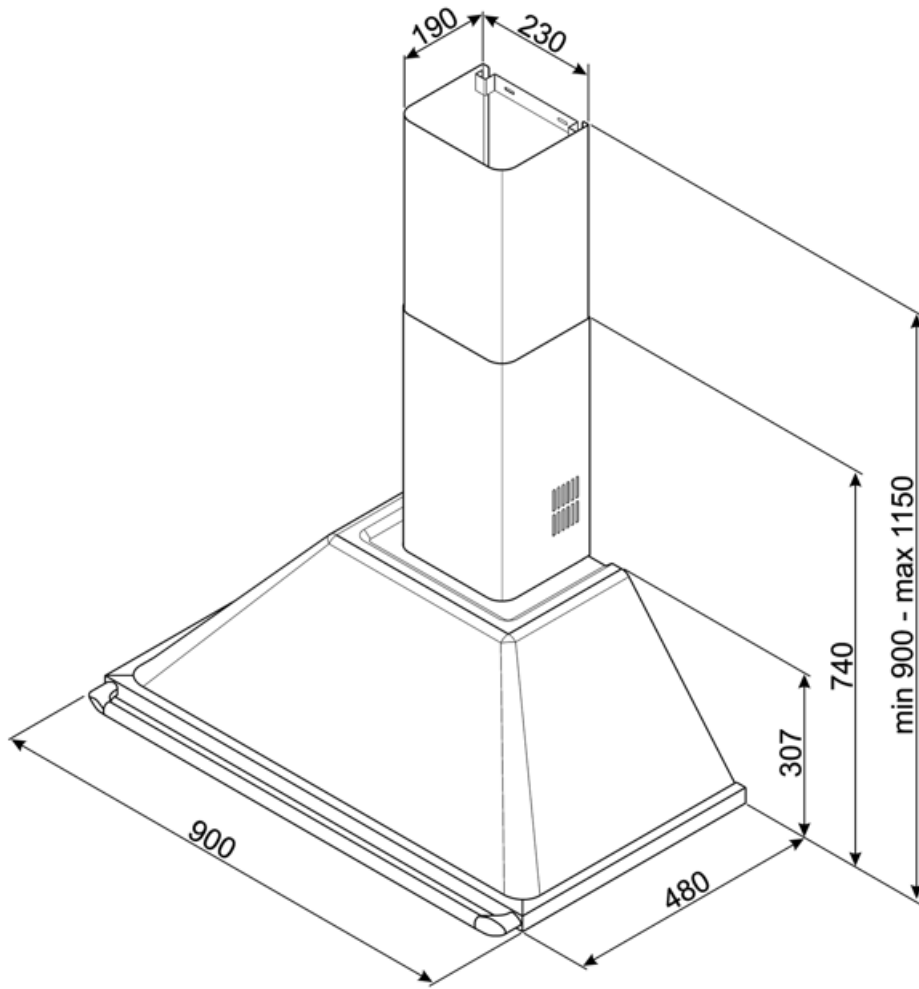

Snelheid 2	439	57
Snelheid 3	567	61
Snelheid Intensief	788	69

Prestaties / energielabel

Jaarlijks energieverbruik (AEChood)	59 kWh/a
Energie-efficiëntieklasse (EEC)	A
Hydrodynamische efficiëntie (FDEC)	30
Hydrodynamische-efficiëntieklasse (FDEC)	A
Lichtefficiëntie (LEC)	102,3 lux/W
Lichtefficiëntieklasse (LEC):	A
Vetfilterefficiëntie (GFE)	76,6 %
Vetfilterefficiëntieklasse (GFEC)	C
Luchtstroom op de minimumsnelheid (Qmin)	334 m³/h
Luchtstroom op de maximumsnelheid (Qmax)	567 m³/h
Luchtstroom op de boostsnelheid (Qboost)	788 m³/h

Akoestische geluidsdruk op minimum snelheid (SPEmin)	49 dBA
Akoestische A-gewogen geluidsemmissie op maximum snelheid	61 dBA
Akoestische A-gewogen geluidsvermogen in de lucht met intensieve snelheid	69 dBA
Tijdstoenamefactor (F)	1,00
Energie-efficiëntie-index	52,4
Gemeten luchtstroom op beste-efficiëntiepunt (Qbep)	438 m³/h
Gemeten luchtdruk op beste-efficiëntiepunt (Qbep)	434 Pa
Gemeten opgenomen vermogen op beste-efficiëntiepunt (Wbep)	176 W
Nominaal stroomverbruik van het lichtstelsel (WL)	2 W
Gemiddelde lichtsterkte van het licht op het kookoppervlak (Emiddle)	225 lux
Geluidsniveau op de hoogste stand (Lwa)	61 dBA

Elektrische aansluiting

Aansluitwaarde	278 W	Lengte voedingskabel	1000 mm
Spanning	220-240 V	Stekker	Nee
Frequentie	50-60 Hz		

Ook beschikbaar

Andere beschikbare kleuren	Wit, Zwart, Crème	Codes andere beschikbare kleuren	KT90BE - KT90BLE - KT90PE