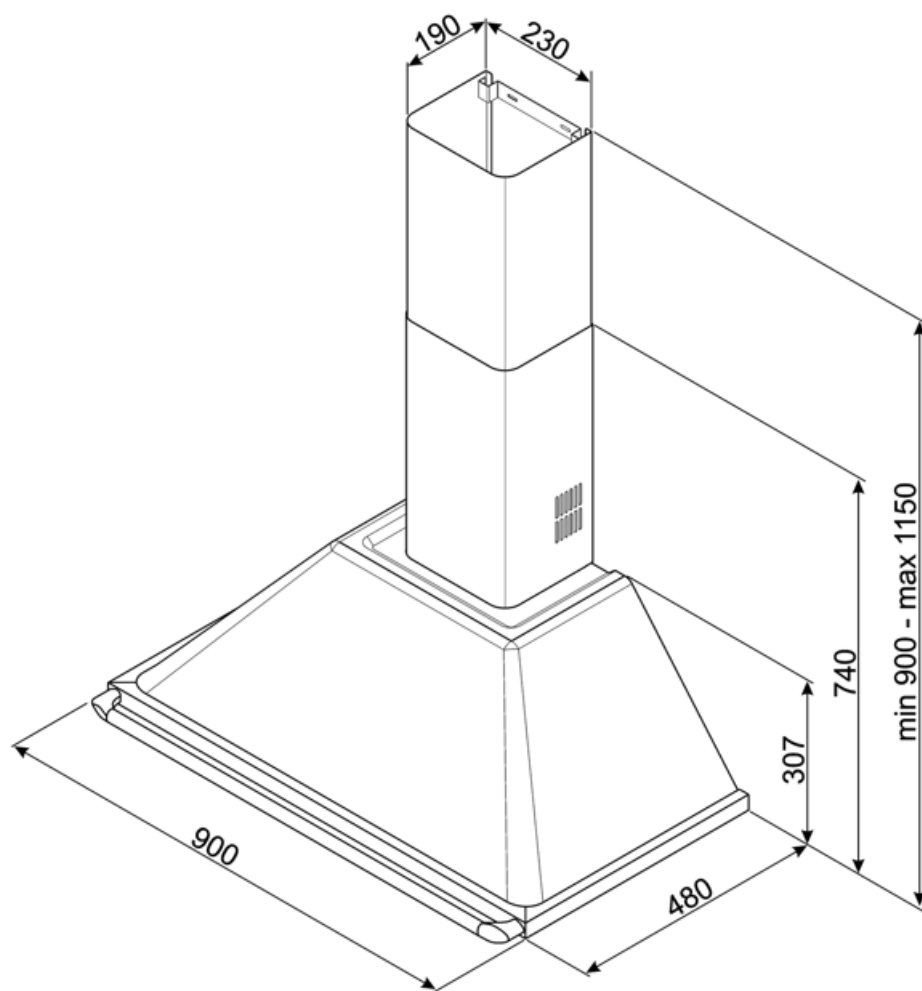

Snelheid 2	439	57
Snelheid 3	567	61
Snelheid Intensief	788	69

Prestaties / energielabel

Jaarlijks energieverbruik (AEChood)	59 kWh/a
Energie-efficiëntieklasse (EEC)	A
Hydrodynamische efficiëntie (FDEC)	30
Hydrodynamische-efficiëntieklasse (FDEC)	A
Lichtefficiëntie (LEC)	102,3 lux/W
Lichtefficiëntieklasse (LEC):	A
Vetfilterefficiëntie (GFE)	76,6 %
Vetfilterefficiëntieklasse (GFEC)	C
Luchtstroom op de minimumsnelheid (Qmin)	334 m³/h
Luchtstroom op de maximumsnelheid (Qmax)	567 m³/h
Luchtstroom op de boostsnelheid (Qboost)	788 m³/h

Akoestische geluidsdruk op minimum snelheid (SPEmin)	49 dBA
Akoestische A-gewogen geluidsemmissie op maximum snelheid	61 dBA
Akoestische A-gewogen geluidsvermogen in de lucht met intensieve snelheid	69 dBA
Tijdstoenamefactor (F)	1,00
Energie-efficiëntie-index	52,4
Gemeten luchtstroom op beste-efficiëntiepunt (Qbep)	438 m³/h
Gemeten luchtdruk op beste-efficiëntiepunt (Qbep)	434 Pa
Gemeten opgenomen vermogen op beste-efficiëntiepunt (Wbep)	176 W
Nominaal stroomverbruik van het lichtstelsel (WL)	2 W
Gemiddelde lichtsterkte van het licht op het kookoppervlak (Emiddle)	225 lux
Geluidsniveau op de hoogste stand (Lwa)	61 dBA

Elektrische aansluiting

Aansluitwaarde	278 W	Lengte voedingskabel	1000 mm
Spanning	220-240 V	Stekker	Nee
Frequentie	50-60 Hz		

Ook beschikbaar

Andere beschikbare kleuren	Wit, Zwart, Crème	Codes andere beschikbare kleuren	KT90BE - KT90BLE - KT90PE