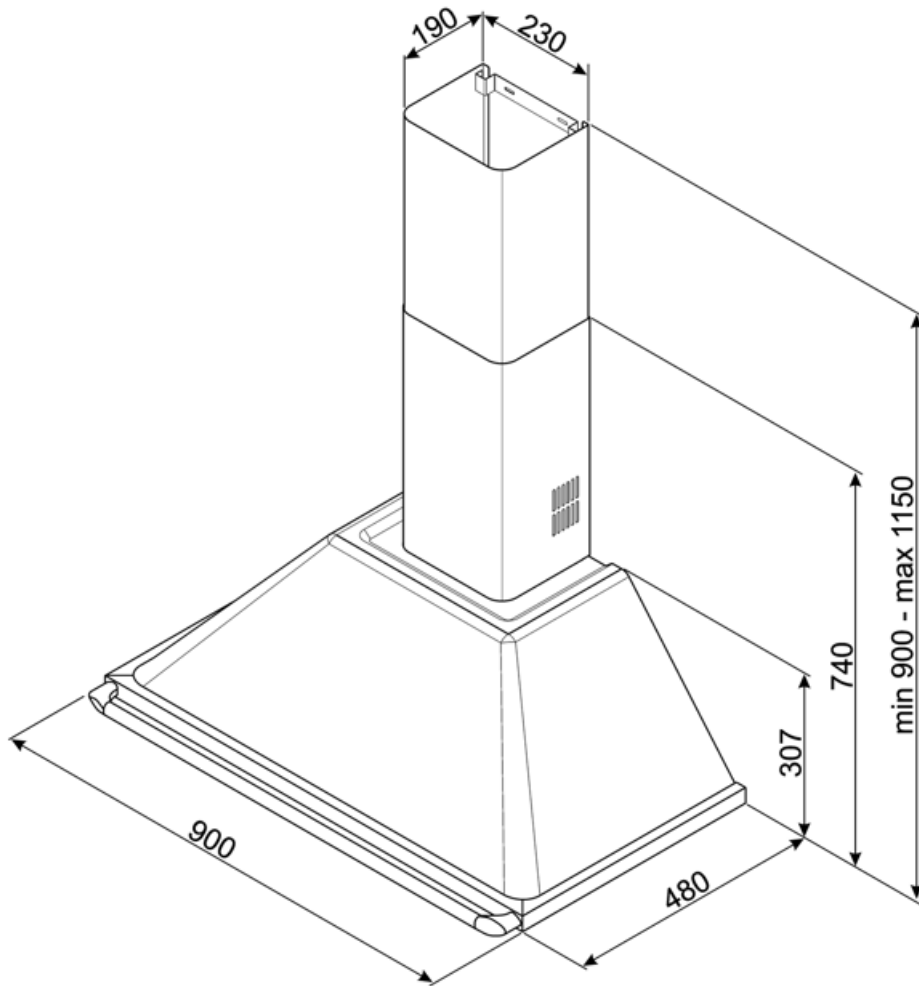

Snelheid 2	439	57
Snelheid 3	567	61
Snelheid Intensief	788	69

Prestaties / energielabel

Jaarlijks energieverbruik (AEChood)	59 kWh/a
Energie-efficiëntieklasse (EEC)	A
Hydrodynamische efficiëntie (FDEC)	30
Hydrodynamische-efficiëntieklasse (FDEC)	A
Lichtefficiëntie (LEC)	102,3 lux/W
Lichtefficiëntieklasse (LEC):	A
Vetfilterefficiëntie (GFE)	76,6 %
Vetfilterefficiëntieklasse (GFEC)	C
Luchtstroom op de minimumsnelheid (Qmin)	334 m³/h
Luchtstroom op de maximumsnelheid (Qmax)	567 m³/h
Luchtstroom op de boostsnelheid (Qboost)	788 m³/h

Akoestische geluidsdruk op minimum snelheid (SPEmin)	49 dBA
Akoestische A-gewogen geluidsemisatie op maximum snelheid	61 dBA
Akoestische A-gewogen geluidsvermogen in de lucht met intensieve snelheid	69 dBA
Tijdstoenamefactor (F)	1,00
Energie-efficiëntie-index	52,4
Gemeten luchtstroom op beste-efficiëntiepunt (Qbep)	438 m³/h
Gemeten luchtdruk op beste-efficiëntiepunt (Qbep)	434 Pa
Gemeten opgenomen vermogen op beste-efficiëntiepunt (Wbep)	176 W
Nominaal stroomverbruik van het lichtstelsel (WL)	2 W
Gemiddelde lichtsterkte van het licht op het kookoppervlak (Emiddle)	225 lux
Geluidsniveau op de hoogste stand (Lwa)	61 dBA

Elektrische aansluiting

Aansluitwaarde	278 W	Lengte voedingskabel	1000 mm
Spanning	220-240 V	Stekker	Nee
Frequentie	50-60 Hz		

Ook beschikbaar

Andere beschikbare kleuren	Wit, Zwart, Crème	Codes andere beschikbare kleuren	KT90BE - KT90BLE - KT90PE