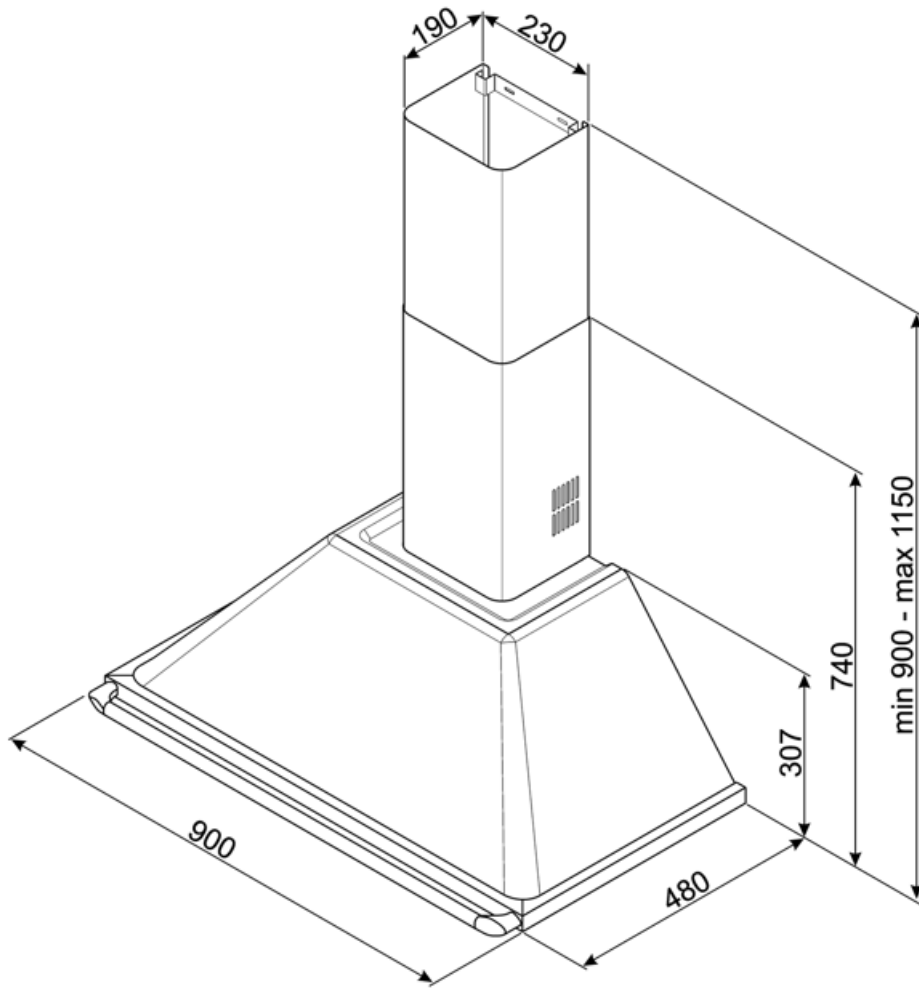

Capaciteit (IEC 61591) [m³/h]	Geluidsniveau (IEC 60704-2-13) [dBA]
Snelheid 1	334	49
Snelheid 2	439	57
Snelheid 3	567	61
Snelheid Intensief	788	69

Prestaties / energielabel

Jaarlijks energieverbruik (AEChood)	59 kWh/a
Energie-efficiëntieklasse (EEC)	A
Hydrodynamische efficiëntie (FDEC)	30
Hydrodynamische-efficiëntieklasse (FDEC)	A
Lichtefficiëntie (LEC)	102.3 lux/W
Lichtefficiëntieklasse (LEC):	A
Vetfilterefficiëntie (GFE)	76.6 %
Vetfilterefficiëntieklasse (GFEC)	C
Luchtstroom op de minimumsnelheid (Qmin)	334 m³/h
Luchtstroom op de maximumsnelheid (Qmax)	567 m³/h
Luchtstroom op de boostersnelheid (Qboost)	788 m³/h

Akoestische geluidsdruk op minimum snelheid (SPEmin)	49 dBA
Akoestische A-gewogen geluidsemissie op maximum snelheid	61 dBA
Akoestische A-gewogen geluidsvermogen in de lucht met intensieve snelheid	69 dBA
Tijdstoenamefactor (F)	1.00
Energie-efficiëntie-index	52.4
Gemeten luchtstroom op beste-efficiëntiepunt (Qbep)	438 m³/h
Gemeten luchtdruk op beste-efficiëntiepunt (Qbep)	434 Pa
Gemeten opgenomen vermogen op beste-efficiëntiepunt (Wbep)	176 W
Nominaal stroomverbruik van het lichtstelsel (WL)	2 W
Gemiddelde lichtsterkte van het licht op het kookoppervlak (Emiddle)	225 lux
Geluidsniveau op de hoogste stand (Lwa)	61 dBA

Elektrische aansluiting

Aansluitwaarde	278 W	Frequentie	50-60 Hz
Spanning	220-240 V	Lengte voedingskabel	1000 mm

Ook beschikbaar

Andere beschikbare kleuren	Wit, Zwart, Crème	Codes andere beschikbare kleuren	KT90BE - KT90BLE - KT90PE