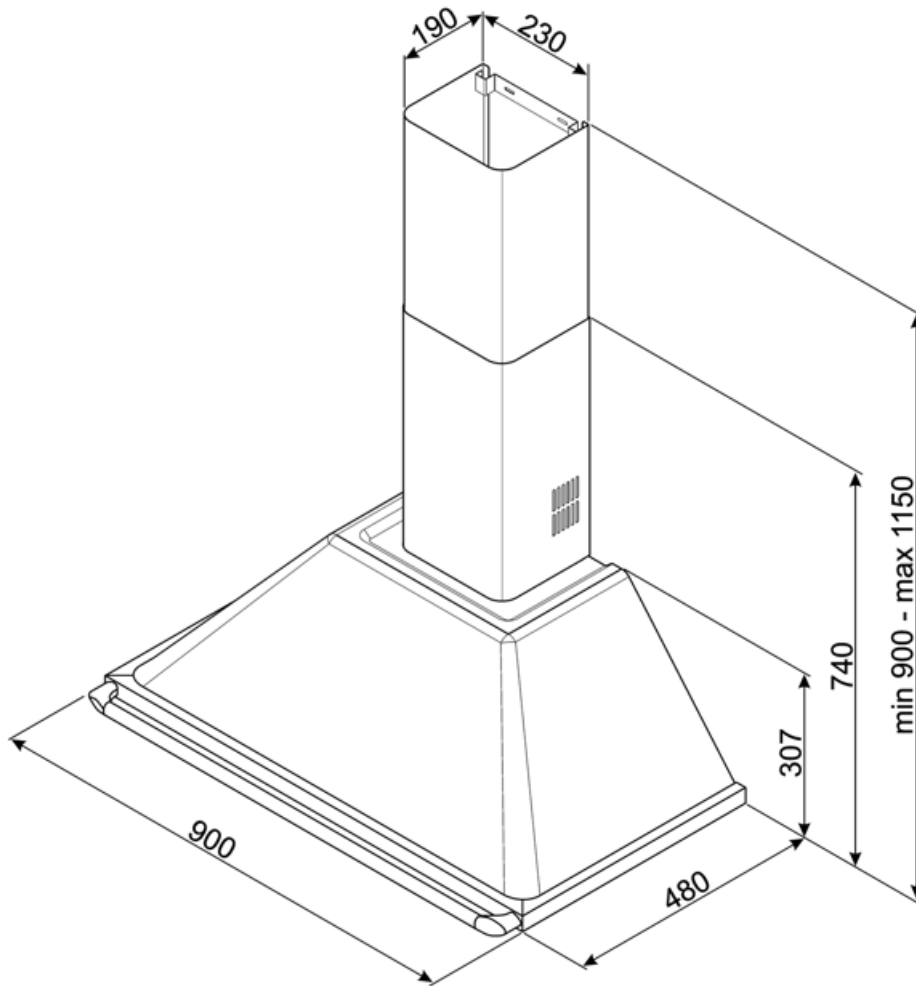

Snelheid 2	439	57
Snelheid 3	567	61
Snelheid Intensief	788	69

Prestaties / energielabel

Jaarlijks energieverbruik (AEchood) 59 kWh/a

Energie-efficiëntieklasse (EEC) A

Hydrodynamische efficiëntie (FDEC) 30

Hydrodynamische-efficiëntieklasse (FDEC) A

Lichtefficiëntie (LEC) 102,3 lux/W

Lichtefficiëntieklasse (LEC): A

Vetfilterefficiëntie (GFE) 76,6 %

Vetfilterefficiëntieklasse (GFEC) C

Luchtstroom op de minimumsnelheid (Qmin) 334 m³/h

Luchtstroom op de maximumsnelheid (Qmax) 567 m³/h

Luchtstroom op de boostsnelheid (Qboost) 788 m³/h

Akoestische geluidsdruk op minimum snelheid (SPEmin) 49 dBA

Akoestische A-gewogen geluidsemisatie op maximum snelheid 61 dBA

Akoestische A-gewogen geluidsvermogen in de lucht met intensieve snelheid 69 dBA

Tijdstoenamefactor (F) 1,00

Energie-efficiëntie-index 52,4

Gemeten luchtstroom op beste-efficiëntiepunt (Qbep) 438 m³/h

Gemeten luchtdruk op beste-efficiëntiepunt (Qbep) 434 Pa

Gemeten opgenomen vermogen op beste-efficiëntiepunt (Wbep) 176 W

Nominaal stroomverbruik van het lichtstelsel (WL) 2 W

Gemiddelde lichtsterkte van het licht op het kookoppervlak (Emiddle) 225 lux

Geluidsniveau op de hoogste stand (Lwa) 61 dBA

Elektrische aansluiting

Aansluitwaarde 278 W

Spanning 220-240 V

Frequentie 50-60 Hz

Lengte voedingskabel 1000 mm

Stekker Nee

Ook beschikbaar

Andere beschikbare kleuren Wit, Zwart, Crème

Codes andere beschikbare kleuren KT90BE - KT90BLE - KT90PE