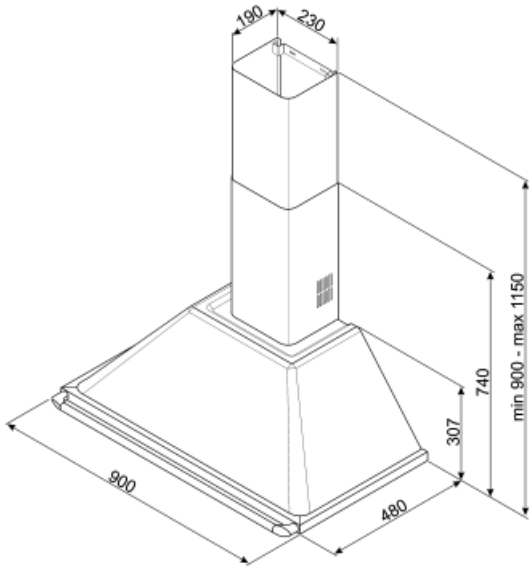

Kapacitet (IEC 61591) [m³/h]	Ljudnivå (IEC 60704-2-13) [dB(A)]
Hastighet 1	334	49
Hastighet 2	439	57
Hastighet 3	567	61
Intensivläge	788	69

Kapacitet/energietikett

A

Årlig effektförbrukning (AEChood)	59 kWh/a	Luftburet akustiskt buller för A-viktade ljudeffektsutsläpp vid min.hastighet (SPEmin)	49 dB(A)
Energiklass (EEC)	A	Luftburet akustiskt buller för A-viktade ljudeffektutsläpp vid maxhastighet (SPEmax)	61 dB(A)
Flödesdynamisk effektivitet (FDE)	30	Luftburet akustiskt buller för A-viktade ljudeffektutsläpp vid intensivläge (SPEboost)	69 dB(A)
Flödesdynamisk effektivitetsklass (FDEC)	A	Tidsökningsfaktor (F)	1.00
Ljuseffektivitet (LE)	102.3 lux/W	Energieffektivitetsindex	52.4
Ljuseffektivitetsklass (LEC)	A	Mest effektiva luftflöde (Qbep)	438 m³/h
Fettfiltreringseffektivitet (GFE)	76.6 %	Uppmätt lufttryck vid bästa effektivitetsposition (Pbep)	434 Pa
Fettfiltreringseffektivitetsklass (GFEC)	C	Uppmätt elförbrukning vid bästa effektivitetspunkt (Wbep)	176 W
Luftflöde, min.hastighet (Qmin)	334 m³/h	Ljusets anslutningseffekt (WI)	2 W
Luftflöde vid maxhastighet (Qmax)	567 m³/h	Genomsnittligt ljus från ljuskälla på tillagningsyta (Emiddle)	225 lux
Luftflöde vid intensivläge (Qboost)	788 m³/h	Ljudtryck vid högsta läge (Lwa)	61 dB(A)

Elektrisk anslutning

Anslutningseffekt	278 W	Frekvens	50-60 Hz
Spänning	220-240 V	Sladdens längd	1000 mm

Även tillgängligt

Andra tillgängliga färger	Vit, Svart, Creme	Andra tillgängliga färgkoder	KT90BE - KT90BLE - KT90PE