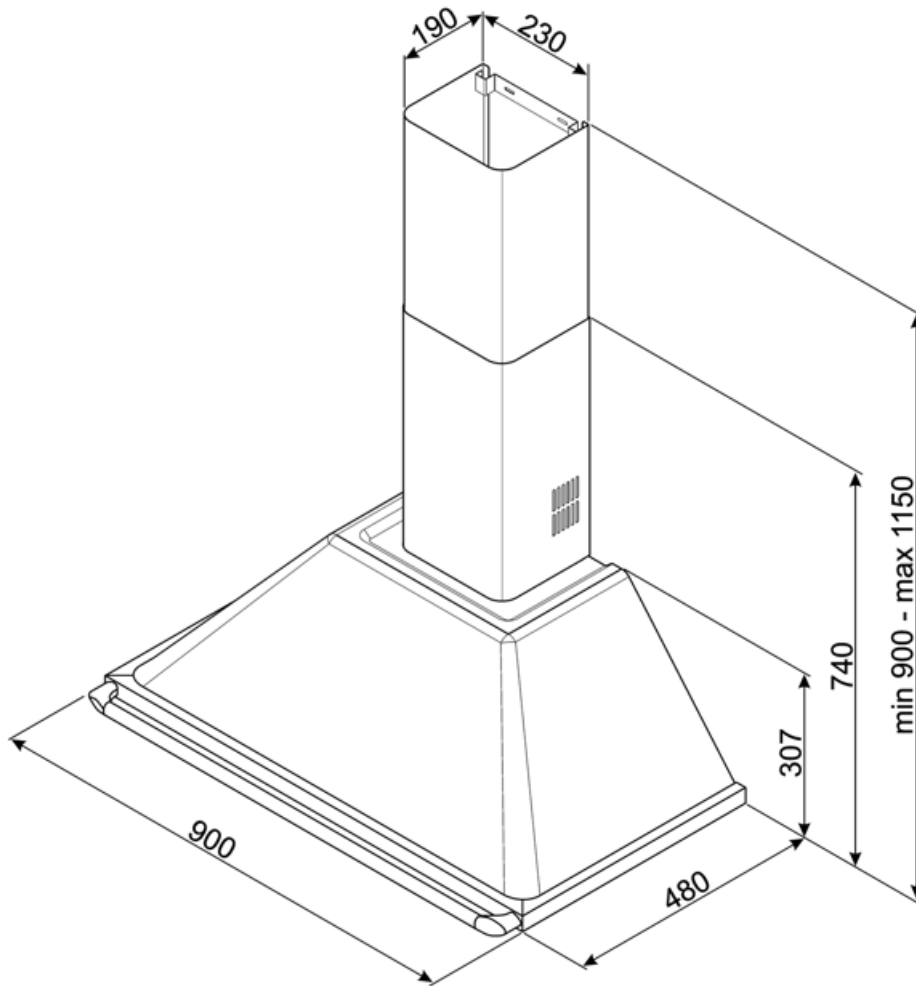

KTR90XE

Produktgrupp	Köksfläkt
Fläkttyp	Väggmonterad köksfläkt
Design	Skorsten
Filtrering	Utdrivning
Material	Rostfritt stål
Typ av stål	Borstad
EAN-kod	8017709211684
Bredd på fläkt	90 cm
Estetik	Victoria
Färg	Rostfritt stål
Finish	Sidenmatt
Logga	Utanpåliggande

Kommandon

Kontroller	Vred	Vred	Victoria
Antal vred	2	Färg på kontroller	Rostfritt stål liknande

Program / funktioner

Antal hastigheter	3
Intensiv hastighet	

Teknisk specifikation

			
Antal ljuskällor	2	Antal filter	3
Typ av lampa	LED	Fettfilter	Aluminium
Effekt lampa	1 W	Luftutlopp	150 mm
Ljusets färgtemperatur, skala (K)	3000 K	Minsta avstånd till gashäll	750 mm
Maximal kapacitet i fritt läge (P0)	820 m ³ /h	Minsta avstånd till elektrisk häll	650 mm
Motoreffekt	275 W	Backventil	Ja

Elektrisk anslutning

Anslutningseffekt	278 W	Sladdens längd	1000 mm
Spänning	220-240 V	Typ av kontakt	Nej
Frekvens	50-60 Hz		

Även tillgängligt

Andra tillgängliga färger	Vit, Svart, Creme	Andra tillgängliga färgkoder	KT90BE - KT90BLE - KT90PE
---------------------------	-------------------	------------------------------	---------------------------