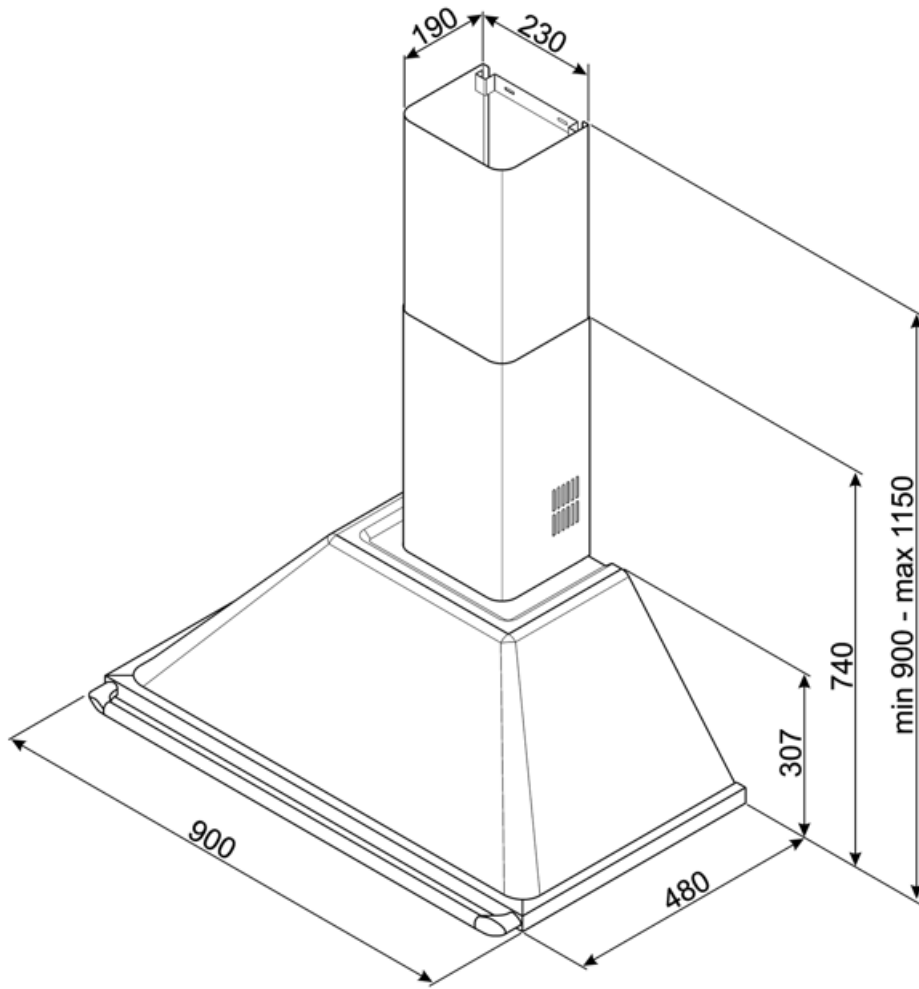

KTR90XE

Produktgrupp	Köksfläkt
Fläkttyp	Väggmonterad köksfläkt
Design	Skorsten
Filtrering	Utdrivning
Material	Rostfritt stål
Typ av stål	Borstad
EAN-kod	8017709211684
Bredd på fläkt	90 cm
Estetik	Victoria
Färg	Rostfritt stål
Finish	Sidenmatt
Logga	Utanpåliggande

Kommandon

Kontroller	Vred	Vred	Victoria
Antal vred	2	Färg på kontroller	Rostfritt stål liknande

Program / funktioner

Antal hastigheter	3
Intensiv hastighet	

Teknisk specifikation

			
Antal ljuskällor	2	Antal filter	3
Typ av lampa	LED	Fettfilter	Aluminium
Effekt lampa	1 W	Luftutlopp	150 mm
Ljusets färgtemperatur, skala (K)	3000 K	Minsta avstånd till gashäll	750 mm
Maximal kapacitet i fritt läge (P0)	820 m ³ /h	Minsta avstånd till elektrisk häll	650 mm
Motoreffekt	275 W	Backventil	Ja

Elektrisk anslutning

Anslutningseffekt	278 W	Sladdens längd	1000 mm
Spänning	220-240 V	Typ av kontakt	Nej
Frekvens	50-60 Hz		

Även tillgängligt

Andra tillgängliga färger	Vit, Svart, Creme	Andra tillgängliga färgkoder	KT90BE - KT90BLE - KT90PE
---------------------------	-------------------	------------------------------	---------------------------