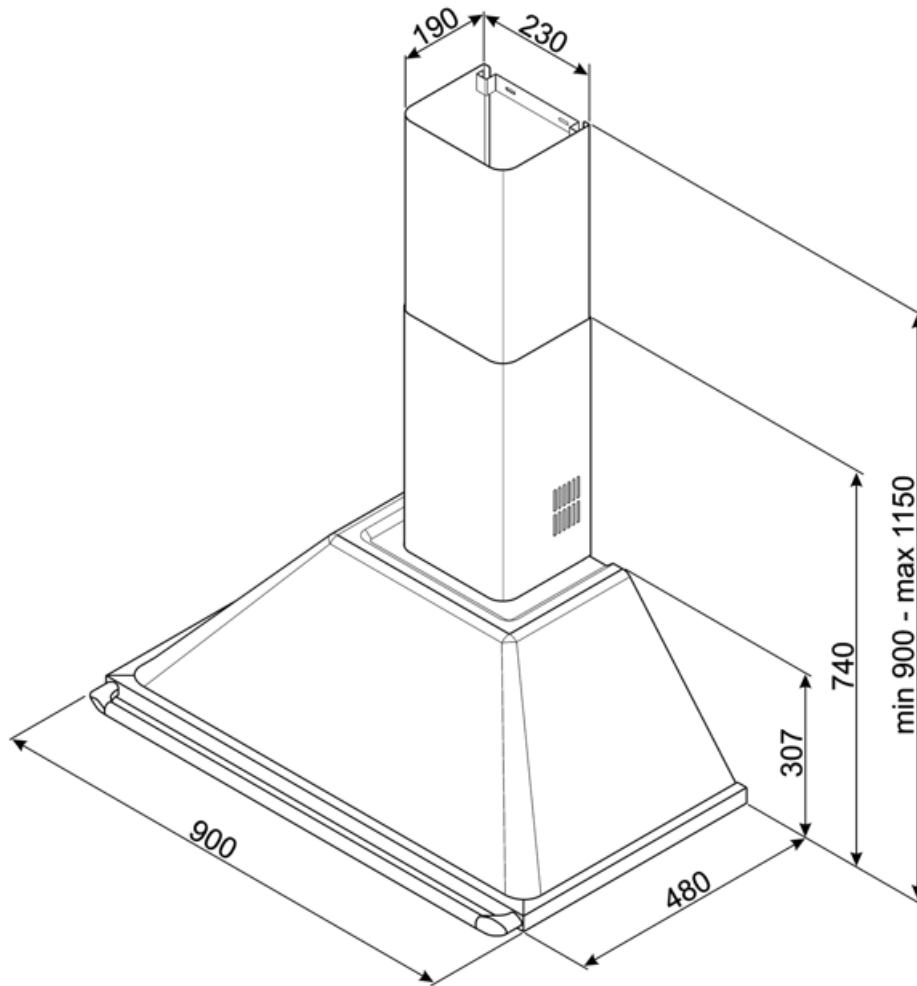

KTR90XE

Produktgrupp	Köksfläkt
Fläkttyp	Väggmonterad köksfläkt
Design	Skorsten
Filtrering	Utdrivning
Material	Rostfritt stål
Typ av stål	Borstad
EAN-kod	8017709211684
Bredd på fläkt	90 cm
Estetik	Victoria
Färg	Rostfritt stål
Finish	Sidenmatt
Logga	Utanpåliggande

Kommandon

Kontroller	Vred	Vred	Victoria
Antal vred	2	Färg på kontroller	Rostfritt stål liknande

Program / funktioner

Antal hastigheter	3
Intensiv hastighet	

Teknisk specifikation

			
Antal ljuskällor	2	Antal filter	3
Typ av lampa	LED	Fettfilter	Aluminium
Effekt lampa	1 W	Luftutlopp	150 mm
Ljusets färgtemperatur, skala (K)	3000 K	Minsta avstånd till gashäll	750 mm
Maximal kapacitet i fritt läge (P0)	820 m ³ /h	Minsta avstånd till elektrisk häll	650 mm
Motoreffekt	275 W	Backventil	Ja

Elektrisk anslutning

Anslutningseffekt	278 W	Sladdens längd	1000 mm
Spänning	220-240 V	Typ av kontakt	Nej
Frekvens	50-60 Hz		

Även tillgängligt

Andra tillgängliga färger	Vit, Svart, Creme	Andra tillgängliga färgkoder	KT90BE - KT90BLE - KT90PE
---------------------------	-------------------	------------------------------	---------------------------