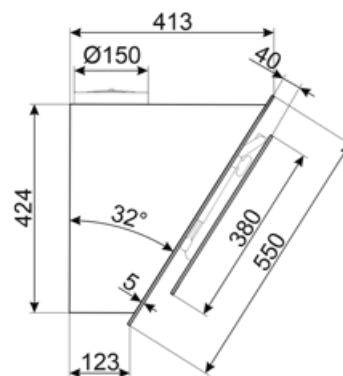

Sähköliitännä

Sähköliitännäluokitus 279 W
Jännite 220-240 V
Taajuus 50-60 Hz

Johdon pituus 1500 mm
Sähköpistokkeen tyyppi Ei

Myös saatavana

Väri vaihtoehdot Neptune Grey

Muunvärisen mallin koodi KV194G

Compatible Accessories