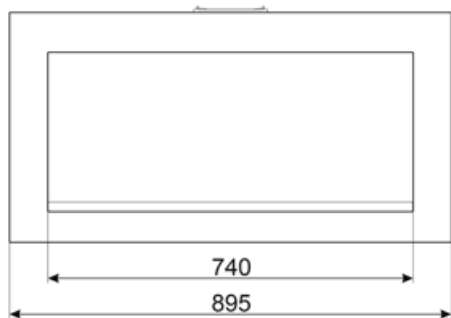

Minimi etäisyys sähköisestä liesituulettimesta 450 mm

Vedonestoventtiili Kyllä

	Imuteho (IEC 61591) [m³/h]	Äänitaso (IEC 60704-2-13) [dBA]
Nopeus 1	277	50
Nopeus 2	406	63
Nopeus 3	636	70
Suurin nopeus	782	72

Mukana tulevat lisävarusteet

Sisältää aktiivihilisuodattimet Kyllä

Suorituskyky/energiamerkintä

Vuotuinen energiankulutus	41 kWh/a	Melutaso minimi nopeudella (SPEmin)	50 dBA
Energiatehokkuusluokka FDE	A+ 36.2	Melutaso korkeimmalla tehokkuudella	70 dBA
Virran dynaamisen tehokkuuden luokka (FDEC)	A	Airbourne-akustinen A-painotettu ääniteho päästökierrosnopeudella (SPEboost)	72 dBA
Valon tehokkuus (LF)	34.8 lux/W	aikaa lisäävä tekijä (F)	0.7
Valon tehokkuus (LEC)	A	Ensimmäisen uunin energiatehokkuusluokka	41.2
Rasvasuodattimen tehokkuus	64.3 %	Mitattu ilmavirta tehokkaimmassa tilassa	403 m³/h
Rasvasuodattimen tehokkuusluokka (GFEC)	E	Korkeimman tehokkuuden ilmanpaine	479 Pa
Ilmavirta alimmalla nopeudella	277 m³/h	Mitattu sähkövirta tehokkaimmalla ohjelmalla	148 W
Ilmavirta max nopeudella	636 m³/h	Valojen normaali tehokkuus	5 W
Ilmavirran nopeutin	782 m³/h	Keskiarvoinen valaistus keittiötasoilla	139 lux
		Melutaso korkeimmalla tehokkuudella	71 dBA

Sähköliitännät

Sähköliitännäluokitus 279 W
Jännite 220-240 V
Taajuus 50-60 Hz

Johdon pituus 1500 mm
Sähköpistokkeen tyyppi Ei

Myös saatavana

Väri vaihtoehdot Neptune Grey

Muunvärisen mallin koodi KV194G