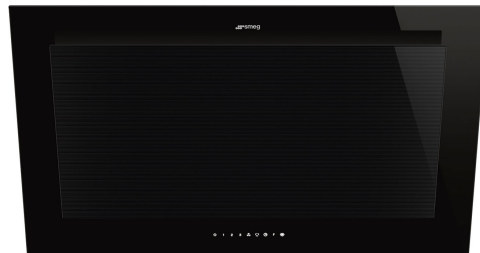

KV194B3

Tuoteryhmä	Liesikupu
Liesituulettimen tyyppi	Koristeellinen liesituuletin seinälle
Design	Viistetty
Tiivistys	Poisto
Elektroninen säätö	Kyllä
Imu koko alueelta	Kyllä
Materiaali	Lasi
EAN-koodi	8017709327903
Liesikuvun leveys	90 cm
Estetiikka	Linea
Väri	Musta
Pinnan viimeistely	Lasi
Lasin tyyppi	Musta
Väripainatus	Harmaa
Logo	Silkkipainettu

Säätimet

Säätöasetus	Valkoiset taustavalaistut kosketussäätimet	LED väri	Valkoinen
-------------	--	----------	-----------

Ohjelma / toiminnot

Nopeusvaihtoehtojen määrä	3
Suurin nopeus	
24 tunnin puhdistustoiminto	
Ajastusvaihtoehdot	
Auto-vent 2.0	

Tekniset ominaisuudet

Lamppujen lukumäärä	2	Suodattimien lkm	2
Valon tyyppi	LED	Rasvasuodattimet	Ruostumaton teräs
Valon tehokkuus	2,1 W	Suodattimen vaihtamistarpeen ilmaisin	Kyllä
Himmennetty tila	Kyllä	Tuuletusaukko	150 mm
Valon värin lämpötila-alue	2700 - 4000 K	Minimietäisyys kaasuliittimestä	650 mm
Vapaan lähdön enimmäiskapasiteetti	820 m³/h		
Moottorin teho	275 W		