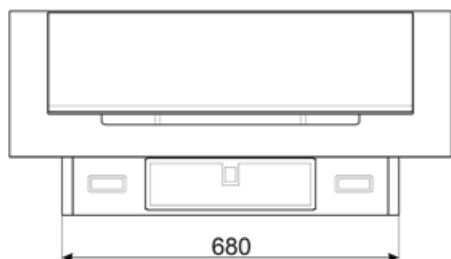

Minimi etäisyys sähköisestä liesituulettimesta 450 mm

Vedonestoventtiili Kyllä

	Imuteho (IEC 61591) [m³/h]	Äänitaso (IEC 60704-2-13) [dBA]
Nopeus 1	277	50
Nopeus 2	406	63
Nopeus 3	636	70
Suurin nopeus	782	72

Mukana tulevat lisävarusteet

Sisältää aktiivihiilisuodattimet Kyllä

Suorituskyky/energiamerkintä

Vuotuinen energiankulutus 41 kWh/a
Energiatehokkuusluokka A+
FDE 36,2
Virran dynaamisen tehokkuuden luokka (FDEC) A
Valon tehokkuus (LF) 34,8 lux/W
Valon tehokkuus (LEC) A
Rasvasuodattimen tehokkuus 64,3 %
Rasvasuodattimen tehokkuusluokka (GFEC) E
Ilmavirta alimmalla nopeudella 277 m³/h
Ilmavirta max nopeudella 636 m³/h
Ilmavirran nopeutin 782 m³/h

Melutaso minimi nopeudella (SPEmin) 50 dBA
Melutaso korkeimmalla tehokkuudella 70 dBA
Airborne-akustinen A-painotettu ääniteho päästökierrosnopeudella (SPEboost) 72 dBA
aikaa lisäävä tekijä (F) 0,7
Ensimmäisen uunin energiatehokkuusluokka 41,2
Mitattu ilmavirta tehokkaimmassa tilassa 403 m³/h
Korkeimman tehokkuuden ilmanpaine 479 Pa
Mitattu sähkövirta tehokkaimmalla ohjelmalla 148 W
Valojen normaali tehokkuus 5 W
Keskiarvoinen valaistus keittiötasoilla 139 lux
Melutaso korkeimmalla tehokkuudella 71 dBA

Sähköliitännä

Sähköliitännäluokitus 279 W
Jännite 220-240 V
Taajuus 50-60 Hz

Johdon pituus 1500 mm
Sähköpistokkeen tyyppi Ei

Myös saatavana

Väri vaihtoehdot Neptune Grey

Muunvärisen mallin koodi KV194G