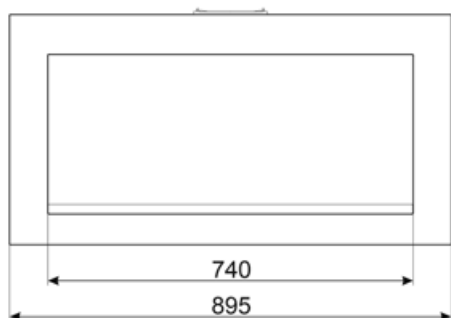

Mért villamosenergia-felvétel a legjobb hatásfokú pontban (Wbep)	148 W
Világítórendszer nominális teljesítménye (WL)	5 W
Világítórendszer átlagos megvilágítása a főzőfelületen (Emiddle)	139 lux
Zajtelszám szint a legmagasabb fokozaton (Lwa)	71 dBA

Elektromos csatlakozás

Elektromos csatlakozás névleges értéke	279 W
Feszültség	220-240 V
Frekvencia (Hz)	50-60 Hz

Tápkábel hossza	1500 mm
Csatlakozódugó	Nem

Szintén elérhető

Alternative colours available Neptune szürke

Available colours KV194G