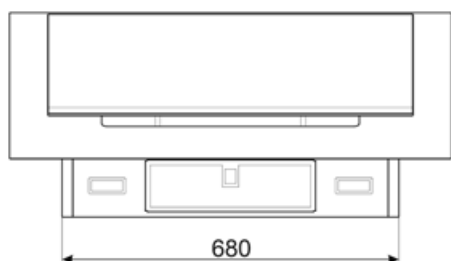

Mért villamosenergia-felvétel a legjobb hatásfokú pontban (Wbep)	148 W
Világítórendszer nominális teljesítménye (WL)	5 W
Világítórendszer átlagos megvilágítása a főzőfelületen (Emiddle)	139 lux
Zajtelszám szint a legmagasabb fokozaton (Lwa)	71 dBA

Elektromos csatlakozás

Elektromos csatlakozás névleges értéke	279 W
Feszültség	220-240 V
Frekvencia (Hz)	50-60 Hz

Tápkábel hossza	1500 mm
Csatlakozódugó	Nem

Szintén elérhető

Alternative colours available Neptune szürke

Available colours KV194G