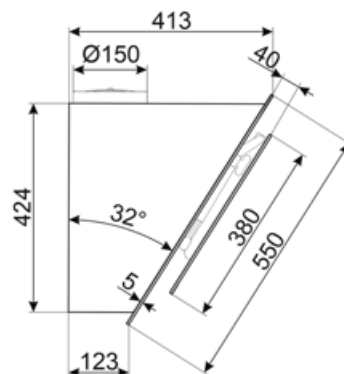

Mért villamosenergia-felvétel a legjobb hatásfokú pontban (Wbep)	148 W
Világítórendszer nominális teljesítménye (WL)	5 W
Világítórendszer átlagos megvilágítása a főzőfelületen (Emiddle)	139 lux
Zajtelszám szint a legmagasabb fokozaton (Lwa)	71 dBA

Elektromos csatlakozás

Elektromos csatlakozás névleges értéke	279 W
Feszültség	220-240 V
Frekvencia (Hz)	50-60 Hz

Tápkábel hossza	1500 mm
Csatlakozódugó	Nem

Szintén elérhető

Alternative colours available Neptune szürke

Available colours KV194G