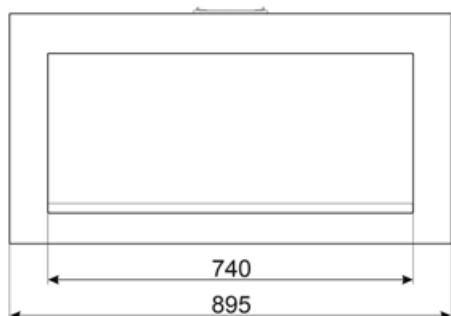

Elektrisk anslutning

Anslutningseffekt 279 W
Spänning 220-240 V
Frekvens 50-60 Hz

Sladdens längd 1500 mm
Typ av kontakt Nej

Även tillgängligt

Andra tillgängliga färger Neptune Grey

Andra tillgängliga färgkoder KV194G