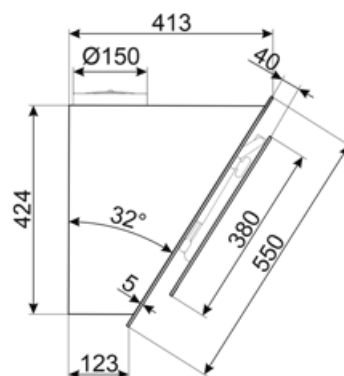

Elektrisk anslutning

Anslutningseffekt 279 W
Spänning 220-240 V
Frekvens 50-60 Hz

Sladdens längd 1500 mm
Typ av kontakt Nej

Även tillgängligt

Andra tillgängliga färger Neptune Grey

Andra tillgängliga färgkoder KV194G