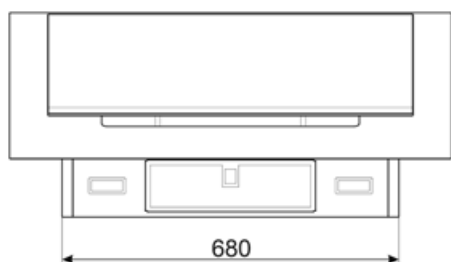

Elektrisk anslutning

Anslutningseffekt 279 W
Spänning 220-240 V
Frekvens 50-60 Hz

Sladdens längd 1500 mm
Typ av kontakt Nej

Även tillgängligt

Andra tillgängliga färger Neptune Grey

Andra tillgängliga färgkoder KV194G