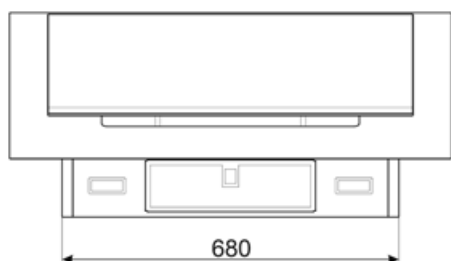

Mért villamosenergia-felvétel a legjobb hatásfokú pontban (Wbep)	148 W
Világítórendszer nominális teljesítménye (WL)	5 W
Világítórendszer átlagos megvilágítása a főzőfelületen (Emiddle)	139 lux
Zajtelszám szint a legmagasabb fokozaton (Lwa)	71 dBA

Elektromos csatlakozás

Elektromos csatlakozás névleges értéke	279 W
Feszültség	220-240 V
Frekvencia (Hz)	50-60 Hz

Tápkábel hossza	1500 mm
Csatlakozódugó	Nem

Szintén elérhető

Alternative colours available Fekete

Available colours KV194B3