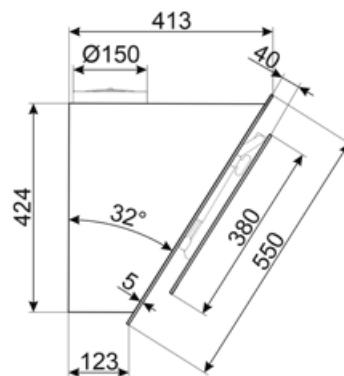

Mért villamosenergia-felvétel a legjobb hatásfokú pontban (Wbep)	148 W
Világítórendszer nominális teljesítménye (WL)	5 W
Világítórendszer átlagos megvilágítása a főzőfelületen (Emiddle)	139 lux
Zajtelszám szint a legmagasabb fokozaton (Lwa)	71 dBA

Elektromos csatlakozás

Elektromos csatlakozás névleges értéke	279 W
Feszültség	220-240 V
Frekvencia (Hz)	50-60 Hz

Tápkábel hossza	1500 mm
Csatlakozódugó	Nem

Szintén elérhető

Alternative colours available Fekete

Available colours KV194B3