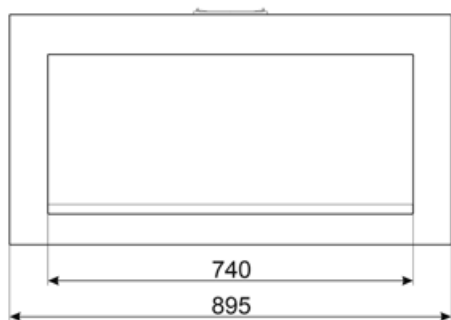

Mért villamosenergia-felvétel a legjobb hatásfokú pontban (Wbep)	148 W
Világítórendszer nominális teljesítménye (WL)	5 W
Világítórendszer átlagos megvilágítása a főzőfelületen (Emiddle)	139 lux
Zajtelszám szint a legmagasabb fokozaton (Lwa)	71 dBA

Elektromos csatlakozás

Elektromos csatlakozás névleges értéke	279 W
Feszültség	220-240 V
Frekvencia (Hz)	50-60 Hz

Tápkábel hossza	1500 mm
Csatlakozódugó	Nem

Szintén elérhető

Alternative colours available Fekete

Available colours KV194B3