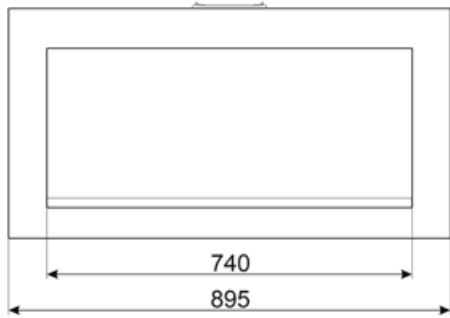

Hastighet 2	406	63
Hastighet 3	636	70
Intensivläge	782	72

Kapacitet/energetikett

Årlig effektförbrukning (AEchood)	41 kWh/a	Luftburet akustiskt buller för A-viktade ljudeffektutsläpp vid maxhastighet (SPEmax)	71 dBA
Energiklass (EEC)	A+	Luftburet akustiskt buller för A-viktade ljudeffektutsläpp vid intensivläge (SPEboost)	72 dBA
Flödesdynamisk effektivitet (FDE)	36,2	Effektförbrukning i frånläge (Po)	0,49 W
Flödesdynamisk effektivitetsklass (FDEC)	A	Effektförbrukning i viloläge (Ps)	0,99 W
Ljuseffektivitet (LE)	34,8 lux/W	Tidsökningsfaktor (F)	0,7
Ljuseffektivitetsklass (LEC)	A	Energieffektivitetsindex	41,2
Fettfiltreringseffektivitet (GFE)	64,3 %	Mest effektiva luftflöde (Qbep)	403 m³/h
Fettfiltreringseffektivitetsklass (GFEC)	E	Uppmätt lufttryck vid bästa effektivitetsposition (Pbep)	479 Pa
Luftflöde, min.hastighet (Qmin)	277 m³/h	Uppmätt elförbrukning vid bästa effektivitetspunkt (Wbep)	148 W
Luftflöde vid maxhastighet (Qmax)	636 m³/h	Ljusets anslutningseffekt (WI)	5 W
Luftflöde vid intensivläge (Qboost)	782 m³/h	Genomsnittligt ljus från ljuskälla på tillagningsyta (Emiddle)	139 lux
Luftburet akustiskt buller för A-viktade ljudeffektutsläpp vid min.hastighet (SPEmin)	50 dBA	Ljudtryck vid högsta läge (Lwa)	71 dBA

Elektrisk anslutning

Anslutningseffekt	279 W	Frekvens	50-60 Hz
Spänning	220-240 V	Sladdens längd	1500 mm

Även tillgängligt

Andra tillgängliga färger	Svart	Andra tillgängliga färgkoder	KV194B3