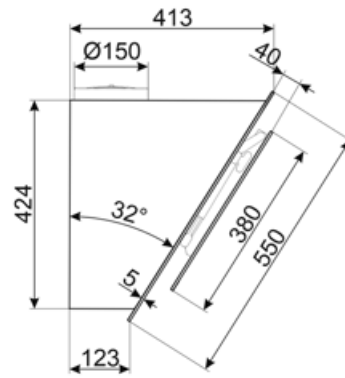

Elektrisk anslutning

Anslutningseffekt	279 W	Frekvens	50-60 Hz
Spänning	220-240 V	Sladdens längd	1500 mm

Även tillgängligt

Andra tillgängliga färger	Svart	Andra tillgängliga färgkoder	KV194B3
---------------------------	-------	------------------------------	---------