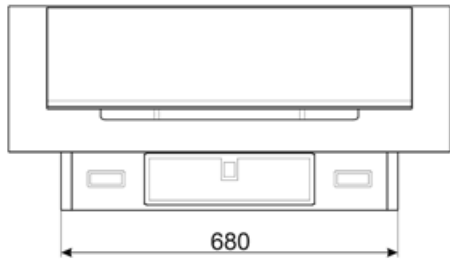

Elektrisk anslutning

Anslutningseffekt	279 W	Frekvens	50-60 Hz
Spänning	220-240 V	Sladdens längd	1500 mm

Även tillgängligt

Andra tillgängliga färger	Svart	Andra tillgängliga färgkoder	KV194B3
---------------------------	-------	------------------------------	---------