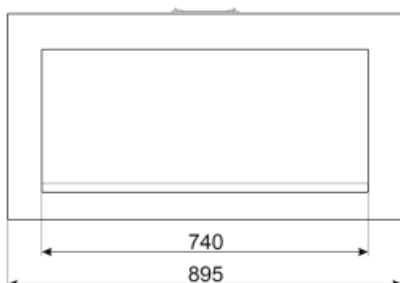

Elektrisk tilkobling

Elektrisk tilkoblingseffekt 279 W
Spenning 220-240 V

Frekvens 50-60 Hz
Lengde på ledning 1500 mm

Også tilgjengelig

Andre tilgjengelige farger Sort

Andre tilgjengelige fargekoder

KV194N

Not included accessories