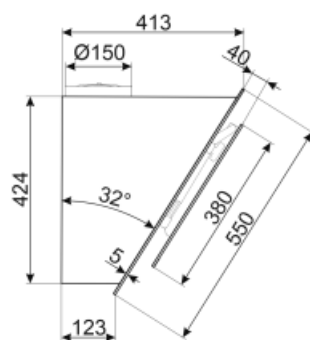

Elektrisk tilkobling

Elektrisk tilkoblingseffekt 279 W
Spenning 220-240 V

Frekvens 50-60 Hz
Lengde på ledning 1500 mm

Også tilgjengelig

Andre tilgjengelige farger Sort

Andre tilgjengelige fargekoder

KV194N

Not included accessories