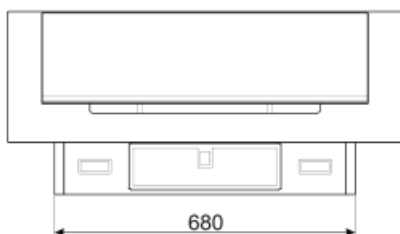

Elektrisk tilkobling

Elektrisk tilkoblingseffekt 279 W
Spenning 220-240 V

Frekvens 50-60 Hz
Lengde på ledning 1500 mm

Også tilgjengelig

Andre tilgjengelige farger Sort

Andre tilgjengelige fargekoder

KV194N

Not included accessories