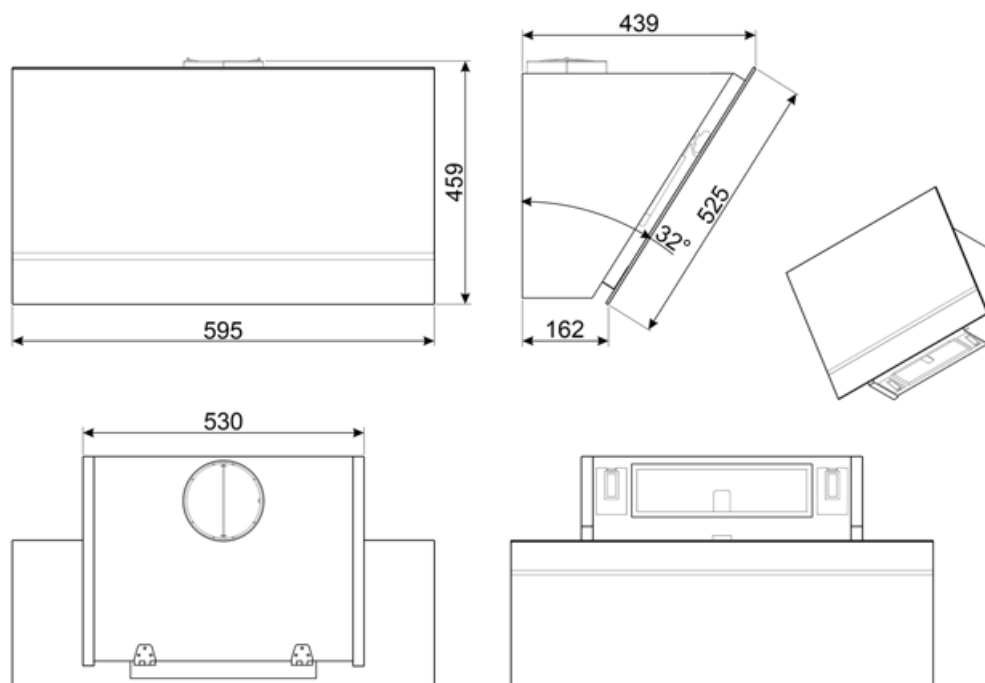

Elektrisk tilslutning

Elektrisk klassificering	232 W	Kabellængde	1500 mm
Spænding	220-240 V	Stik	Nej
Frekvens (Hz)	50-60 Hz		

Fås også

Alternative farver kan leveres Hvid, Sølv Glas

Tilgængelige farver KV26S-KV26B