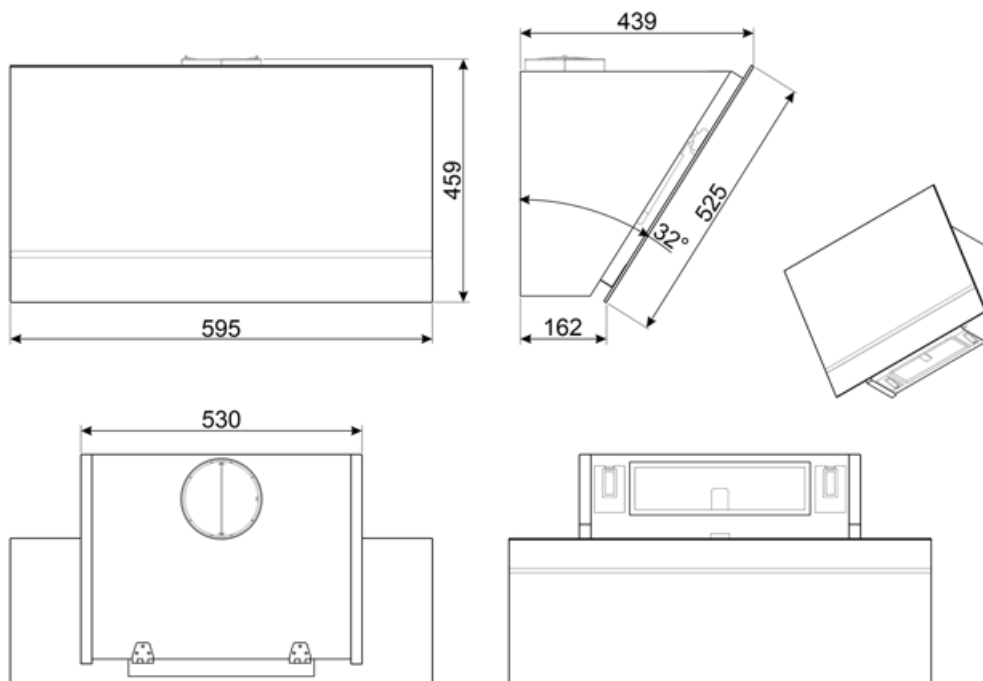

Udsugningshastighed IEC 61591 [m³/h]	Støjniveau (IEC 60704- 2 -13) [dBA]
Hastighed 1	242	44
Hastighed 2	326	51
Hastighed 3	420	58
Intensiv hastighed	666	67

Medfølgende tilbehør

Kulfiltre medfølger ☐ Ja

Ydeevne/energimærke

Årligt effektivitet forbrug (AEChood)	49 kWh/a	Luftbåren, akustisk A- vægtet lydtryks- emission ved minimumshastighed (SPEmin)	44 dBA
Energieffektivitetsklasse (EØF)	A	Luftbåren, akustisk A- vægtet lydtryks- emission ved maksimumshastighed (SPEmax)	58 dBA
Fluid Dynamic Efficiency (FDE)	31.5	Luftbåren, akustisk A- vægtet lydtryks- emission ved boost- hastighed (SPEbooster)	67 dBA
Fluid Dynamic Efficiency Klasse (FDEC)	A	Tid, stigningsfaktor (F)	0.9
Belysningens effektivitet (LE)	118.6 lux/W	Energieffektivitetsindeks for første hulrum	51.1
Belysningens effektivitetsklasse (LEC)	A	Målt luftmængde ved bedste driftspunkt (Qbep)	363 m³/h
Fedtfiltrering effektivitet (GFE)	77.0 %	Målt lufttryk ved bedste driftspunkt (QBEP)	453 Pa
Fedtfiltrering effektivitetsklasse (GFEC)	C	Målt elektrisk effekttag ved bedste driftspunkt (Wbep)	145 W
Luftstrøm ved minimumshastighed (Qmin)	242 m³/h	Normal effekt på lys- systemet (WI)	2 W
Luftstrøm ved maksimumshastighed (Qmax)	420 m³/h	Gennemsnitlige oplysning af belysning på kogezone (Emiddle)	261 lux
Luftstrøm ved boost- hastighed (Qboost)	666 m³/h	Lydeffektniveau på højeste indstilling (LWA)	58 dBA

Elektrisk tilslutning

Elektrisk klassificering 232 W
Spænding 220-240 V
Frekvens (Hz) 50-60 Hz

Kabellængde 1500 mm
Stik Nej

Fås også

Alternative farver kan leveres Hvid, Sølv Glas

Tilgængelige farver KV26S-KV26B