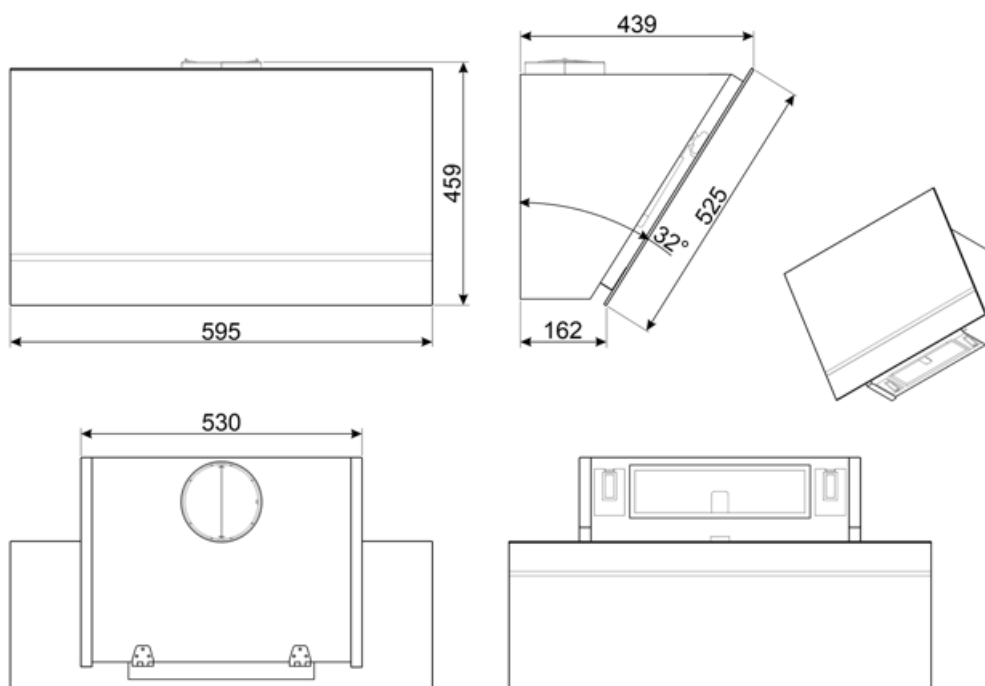

Világítórendszer
átlagos megvilágítása a
főzőfelületen (Emiddle) 261 lux
Zajteljesítményszint a
legmagasabb fokozaton
(Lwa) 58 dBA

Elektromos csatlakozás

Elektromos csatlakozás
névleges értéke 232 W
Feszültség 220-240 V
Frekvencia (Hz) 50-60 Hz

Tápkábel hossza 1500 mm
Csatlakozódugó Nem

Szintén elérhető

Alternative colours
available Fehér, Silver Glass

Available colours KV26S-KV26B