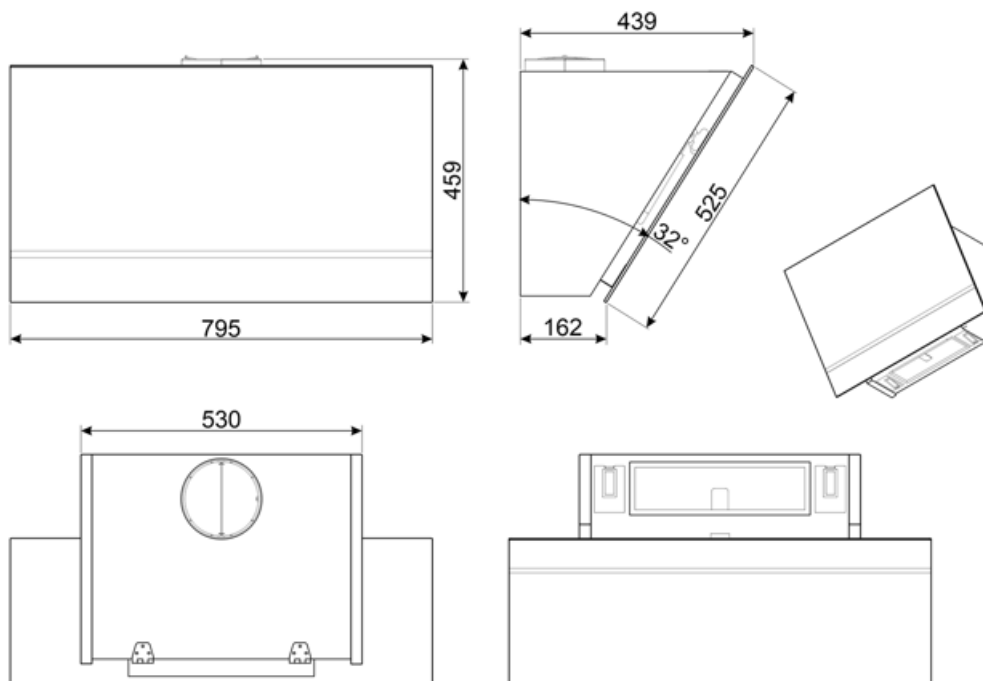

Elektrisk tilslutning

Elektrisk klassificering	232 W	Kabellængde	1500 mm
Spænding	220-240 V	Stik	Nej
Frekvens (Hz)	50-60 Hz		

Fås også

Alternative farver kan leveres Hvid, Sølv Glas

Tilgængelige farver KV28S-KV28B