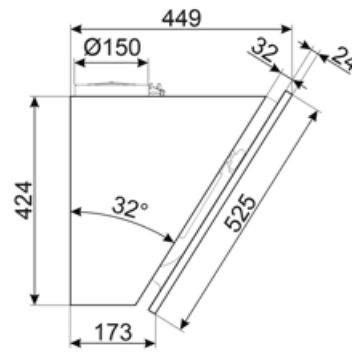

Uttrekkingshastighet (IEC 61591) [m³/h]	Støynivå (IEC 60704-2-13) [dBA]
Hastighet 1	285	47
Hastighet 2	374	54
Hastighet 3	493	60
Intensiv hastighet	729	69

Medfølgende tilbehør

Inkl. kullfilter Ja

Kapasitets-/energietikett

Årlig Effektivt Forbruk (AEChood)	53 kWh/a	Airbourne akustisk A-veid lydeffektnivå Emission på minimum hastighet (SPEmin)	47 dBA
Energi effektivitets klasse (EEC)	A	Airbourne akustisk A-veid lydeffektnivå Emission på minimum hastighet (SPEmax)	61 dBA
Flytende Dynamisk Effektivitet (FDE)	31,4	Airbourne akustisk A-veid lydeffektnivå Emission på økende hastighet (SPEboost)	69 dBA
Flytende Dynamisk Effektivitet (FDEC)	A	Tidsøkning faktor (F)	0,9
Belysning Effektivitet (LE)	118,5 lux/W	Energi effektivitetsindeks for stekeovn 1	51,6
Belysning Effektivitet klasse (LEC)	A	Målt lufttrykk på beste effektssgrad (QBEP)	397 m³/h
Fett filtreringsutbytte (GFE)	73,8 %	Målt lufttrykk på beste effektssgrad (QBEP)	443 Pa
Fettfiltrering effektivitetsklasse (GFE)	D	Målt strøm på beste virkningsgrad	155 W
Luftflyt ved mininum fart (Qmin)	285 m³/h	Normal styrke på lyssystem (WI)	2 W
Luftmengde ved maksimal hastighet (Qmax)	493 m³/h	Gjennomsnittlig belysning av lyset på kokeflaten (emiddle)	237 lux
Luftmengde ved økt hastighet (Qboost)	729 m³/h	Lydstyrke nivå på høyeste styrke (Lwa)	61 dBA

Elektrisk tilkobling

Elektrisk
tilkoblingseffekt

232 W

Spenning
Frekvens

220-240 V
50-60 Hz

Lengde på ledning
Støpseltype

1500 mm
Nei