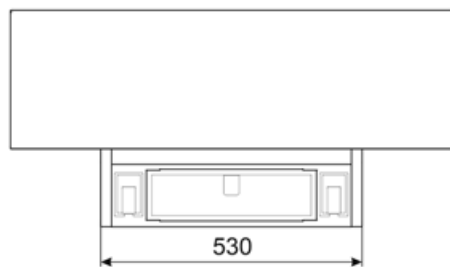

## Elektrisk tilkobling

Elektrisk  
tilkoblingseffekt

232 W

Spenning  
Frekvens

220-240 V  
50-60 Hz

Lengde på ledning  
Støpseltype

1500 mm  
Nei

---