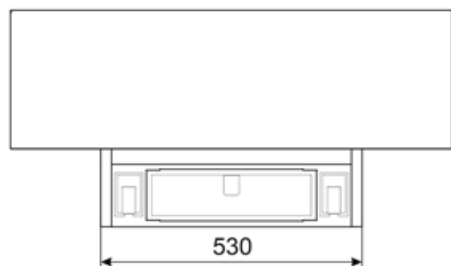

Motoreffekt 230 W

	Kapacitet (IEC 61591) [m³/h]	Ljudnivå (IEC 60704-2-13) [dBA]
Hastighet 1	285	47
Hastighet 2	374	54
Hastighet 3	493	60
Intensivläge	729	69

Medföljande tillbehör

Inkluderade kolfilter Ja

Kapacitet/energietikett

Årlig effektförbrukning (AEchood)	53 kWh/a	Luftburet akustiskt buller för A-viktade ljudeffektsutsläpp vid min.hastighet (SPEmin)	47 dBA
Energiklass (EEC)	A	Luftburet akustiskt buller för A-viktade ljudeffektutsläpp vid maxhastighet (SPEmax)	61 dBA
Flödesdynamisk effektivitet (FDE)	31,4	Luftburet akustiskt buller för A-viktade ljudeffektutsläpp vid intensivläge (SPEboost)	69 dBA
Flödesdynamisk effektivitetsklass (FDEC)	A	Tidsökningsfaktor (F)	0,9
Ljuseffektivitet (LE)	118,5 lux/W	Energieffektivitetsindex	51,6
Ljuseffektivitetsklass (LEC)	A	Mest effektiva luftflöde (Qbep)	397 m³/h
Fettfiltreringseffektivitet (GFE)	73,8 %	Uppmätt lufttryck vid bästa effektivitetsposition (Pbep)	443 Pa
Fettfiltreringseffektivitetsklass (GFEC)	D	Uppmätt elförbrukning vid bästa effektivitetspunkt (Wbep)	155 W
Luftflöde, min.hastighet (Qmin)	285 m³/h	Ljusets anslutningseffekt (WI)	2 W
Luftflöde vid maxhastighet (Qmax)	493 m³/h	Genomsnittligt ljus från ljuskälla på tillagningsyta (Emiddle)	237 lux
Luftflöde vid intensivgäge (Qboost)	729 m³/h	Ljudtryck vid högsta läge (Lwa)	61 dBA

Elektrisk anslutning

Anslutningseffekt 232 W
Spänning 220-240 V
Frekvens 50-60 Hz

Sladdens längd 1500 mm
Typ av kontakt Nej