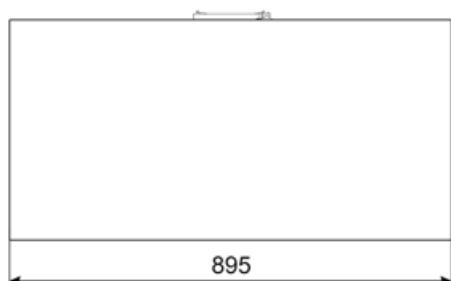

Motoreffekt 230 W

	Kapacitet (IEC 61591) [m³/h]	Ljudnivå (IEC 60704-2-13) [dBA]
Hastighet 1	285	47
Hastighet 2	374	54
Hastighet 3	493	60
Intensivläge	729	69

Medföljande tillbehör

Inkluderade kolfilter Ja

Kapacitet/energietikett

Årlig effektförbrukning (AEchood)	53 kWh/a	Luftburet akustiskt buller för A-viktade ljudeffektsutsläpp vid min.hastighet (SPEmin)	47 dBA
Energiklass (EEC)	A	Luftburet akustiskt buller för A-viktade ljudeffektutsläpp vid maxhastighet (SPEmax)	61 dBA
Flödesdynamisk effektivitet (FDE)	31,4	Luftburet akustiskt buller för A-viktade ljudeffektutsläpp vid intensivläge (SPEboost)	69 dBA
Flödesdynamisk effektivitetsklass (FDEC)	A	Tidsökningsfaktor (F)	0,9
Ljuseffektivitet (LE)	118,5 lux/W	Energieffektivitetsindex	51,6
Ljuseffektivitetsklass (LEC)	A	Mest effektiva luftflöde (Qbep)	397 m³/h
Fettfiltreringseffektivitet (GFE)	73,8 %	Uppmätt lufttryck vid bästa effektivitetsposition (Pbep)	443 Pa
Fettfiltreringseffektivitetsklass (GFEC)	D	Uppmätt elförbrukning vid bästa effektivitetspunkt (Wbep)	155 W
Luftflöde, min.hastighet (Qmin)	285 m³/h	Ljusets anslutningseffekt (WI)	2 W
Luftflöde vid maxhastighet (Qmax)	493 m³/h	Genomsnittligt ljus från ljuskälla på tillagningsyta (Emiddle)	237 lux
Luftflöde vid intensivgäge (Qboost)	729 m³/h	Ljudtryck vid högsta läge (Lwa)	61 dBA

Elektrisk anslutning

Anslutningseffekt 232 W
Spänning 220-240 V
Frekvens 50-60 Hz

Sladdens längd 1500 mm
Typ av kontakt Nej