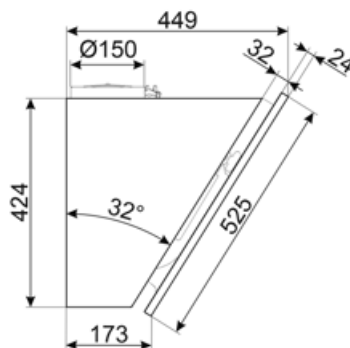

## Elektrisk anslutning

Anslutningseffekt 232 W  
Spänning 220-240 V  
Frekvens 50-60 Hz

Sladdens längd 1500 mm  
Typ av kontakt Nej

---